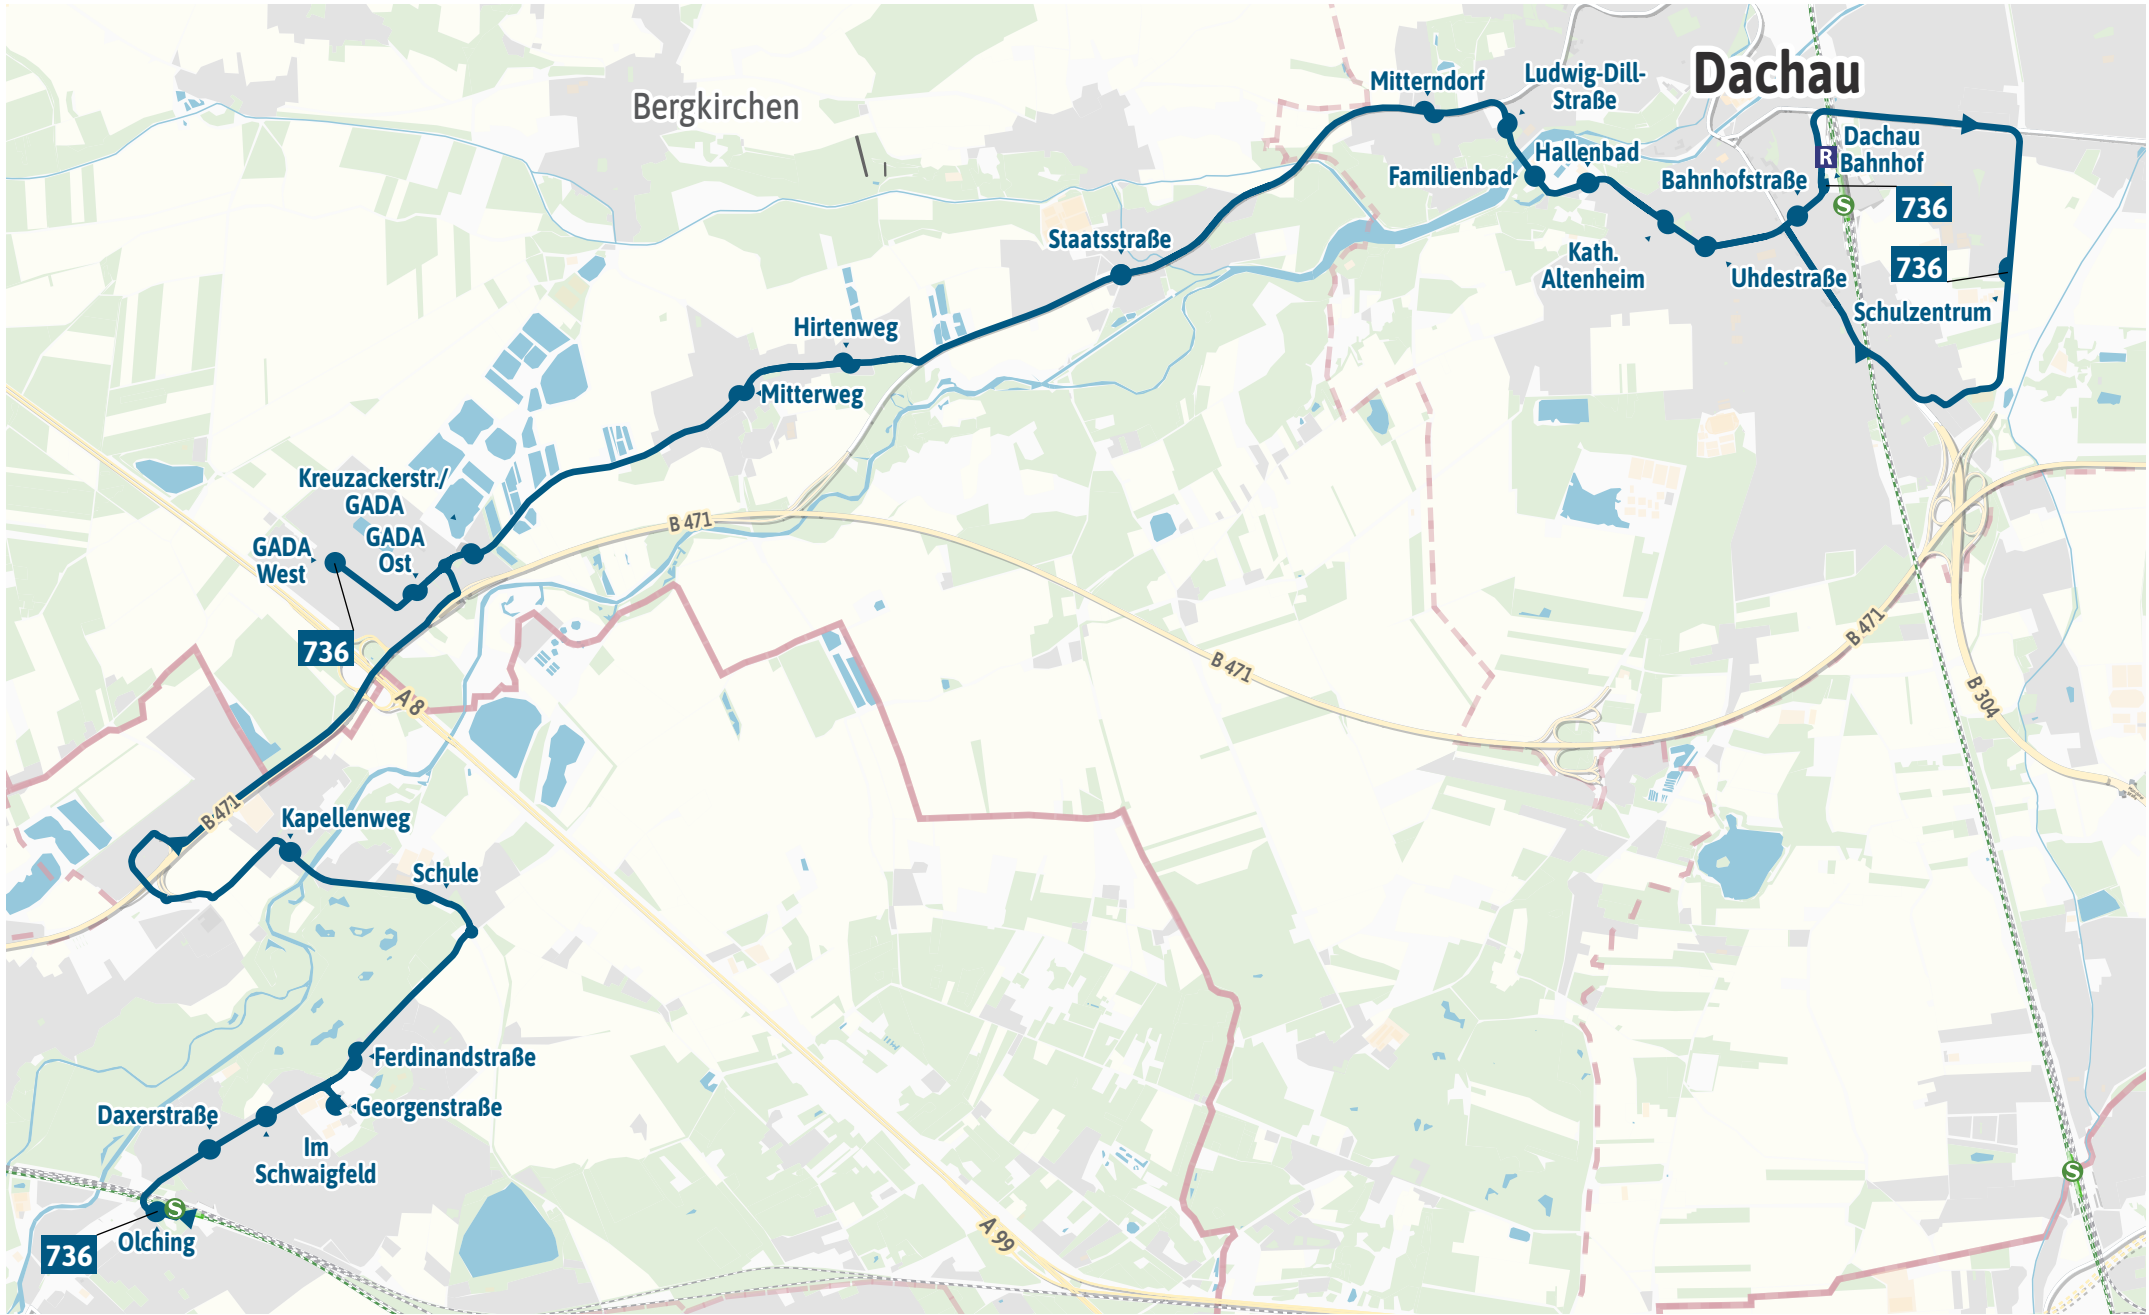

Verlauf der Linie 736

1.5 km 3 km 4.5 km 6 km