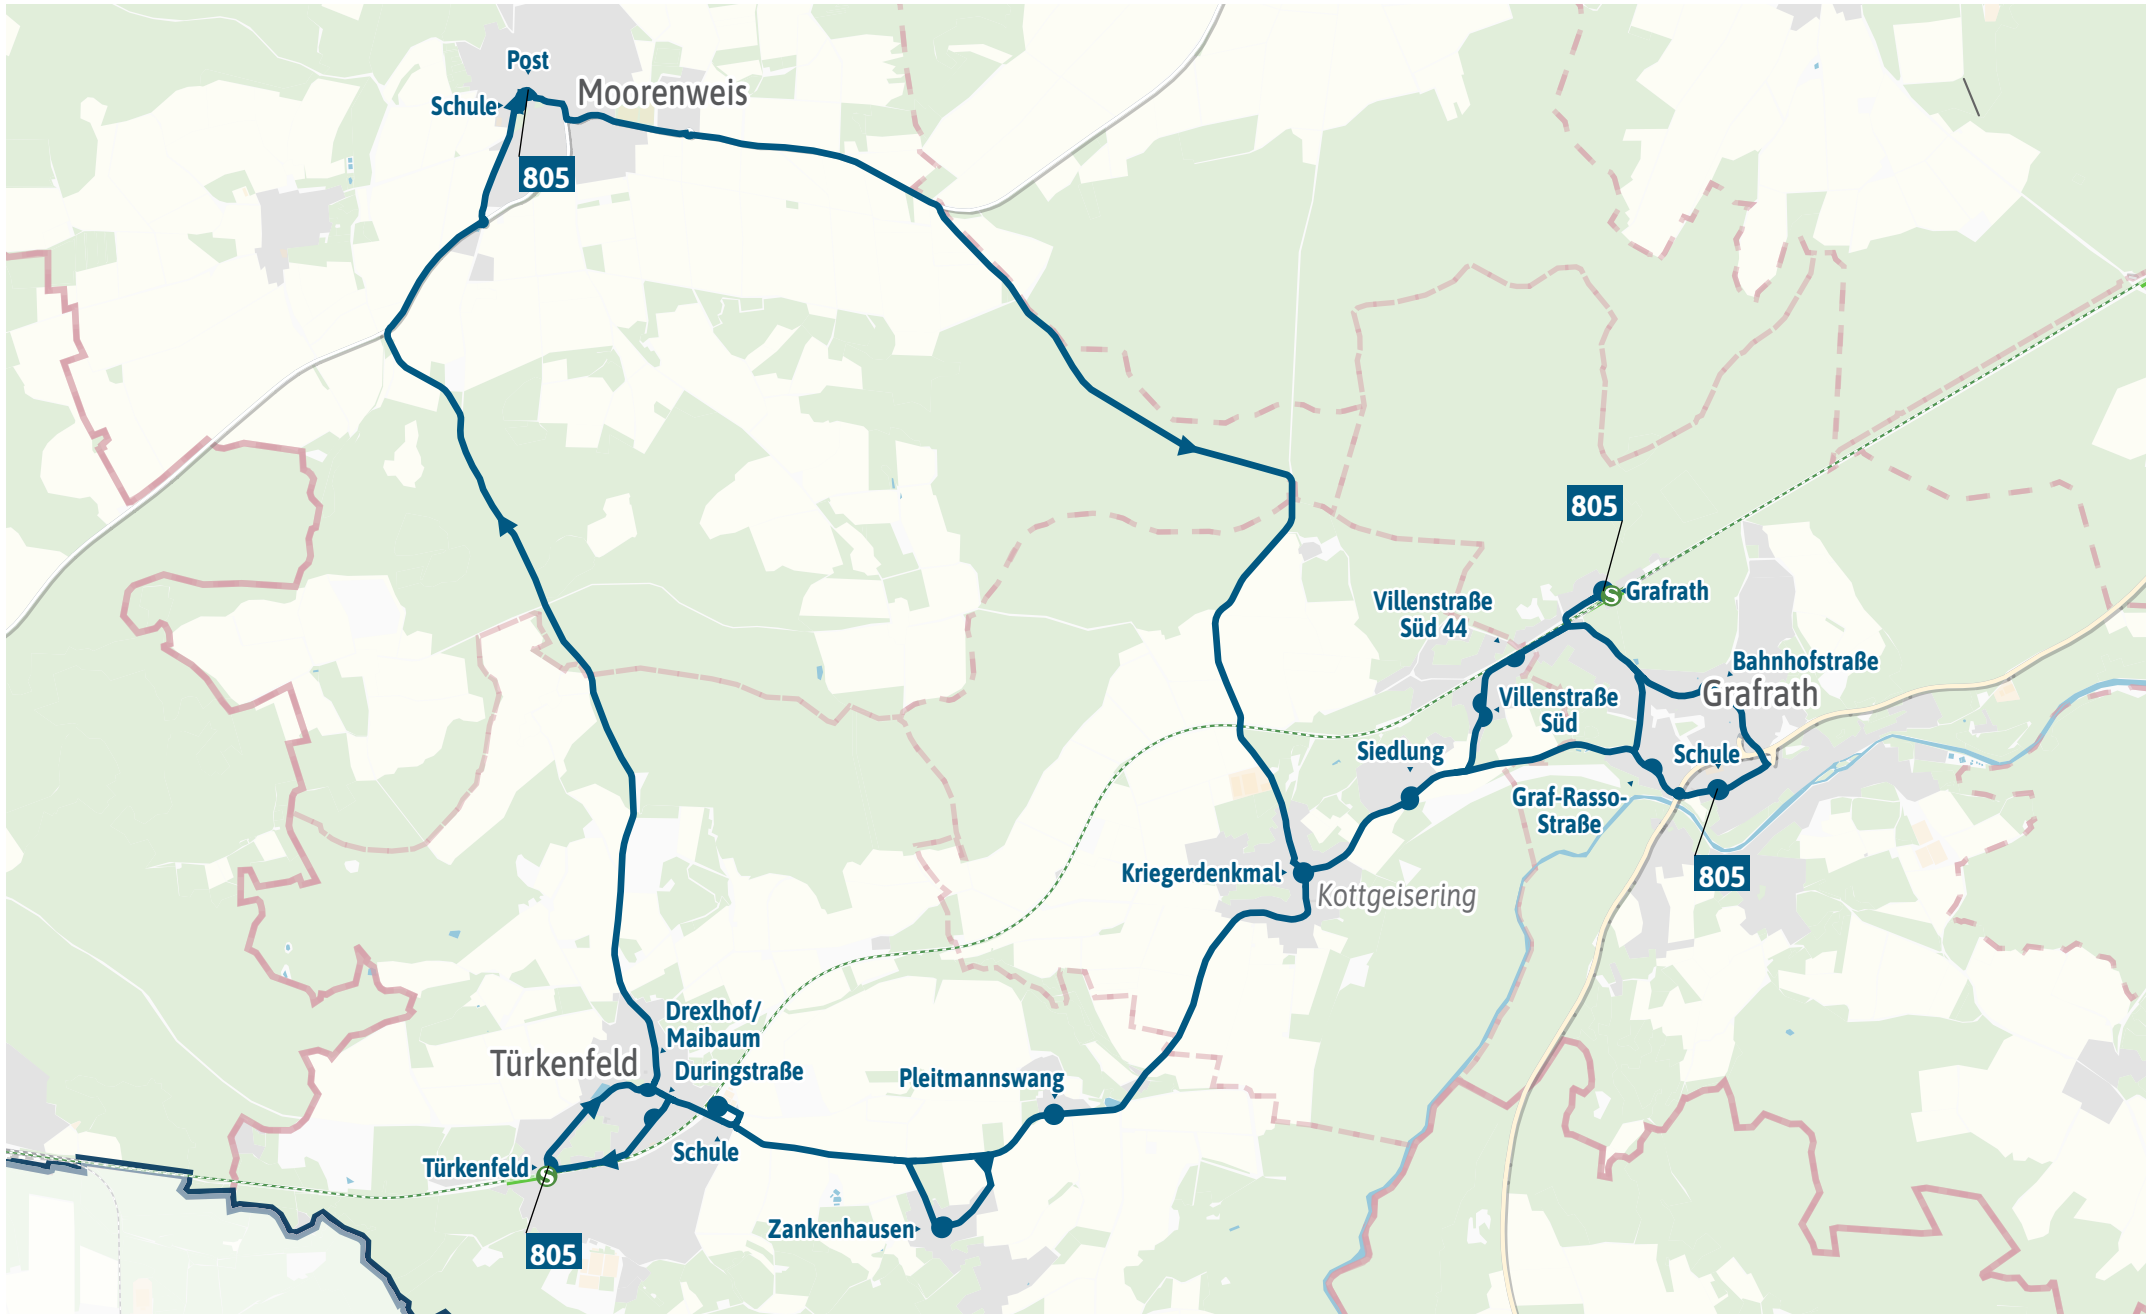

Verlauf der Linie 805

1.5 km

3 km

4.5 km

6 km