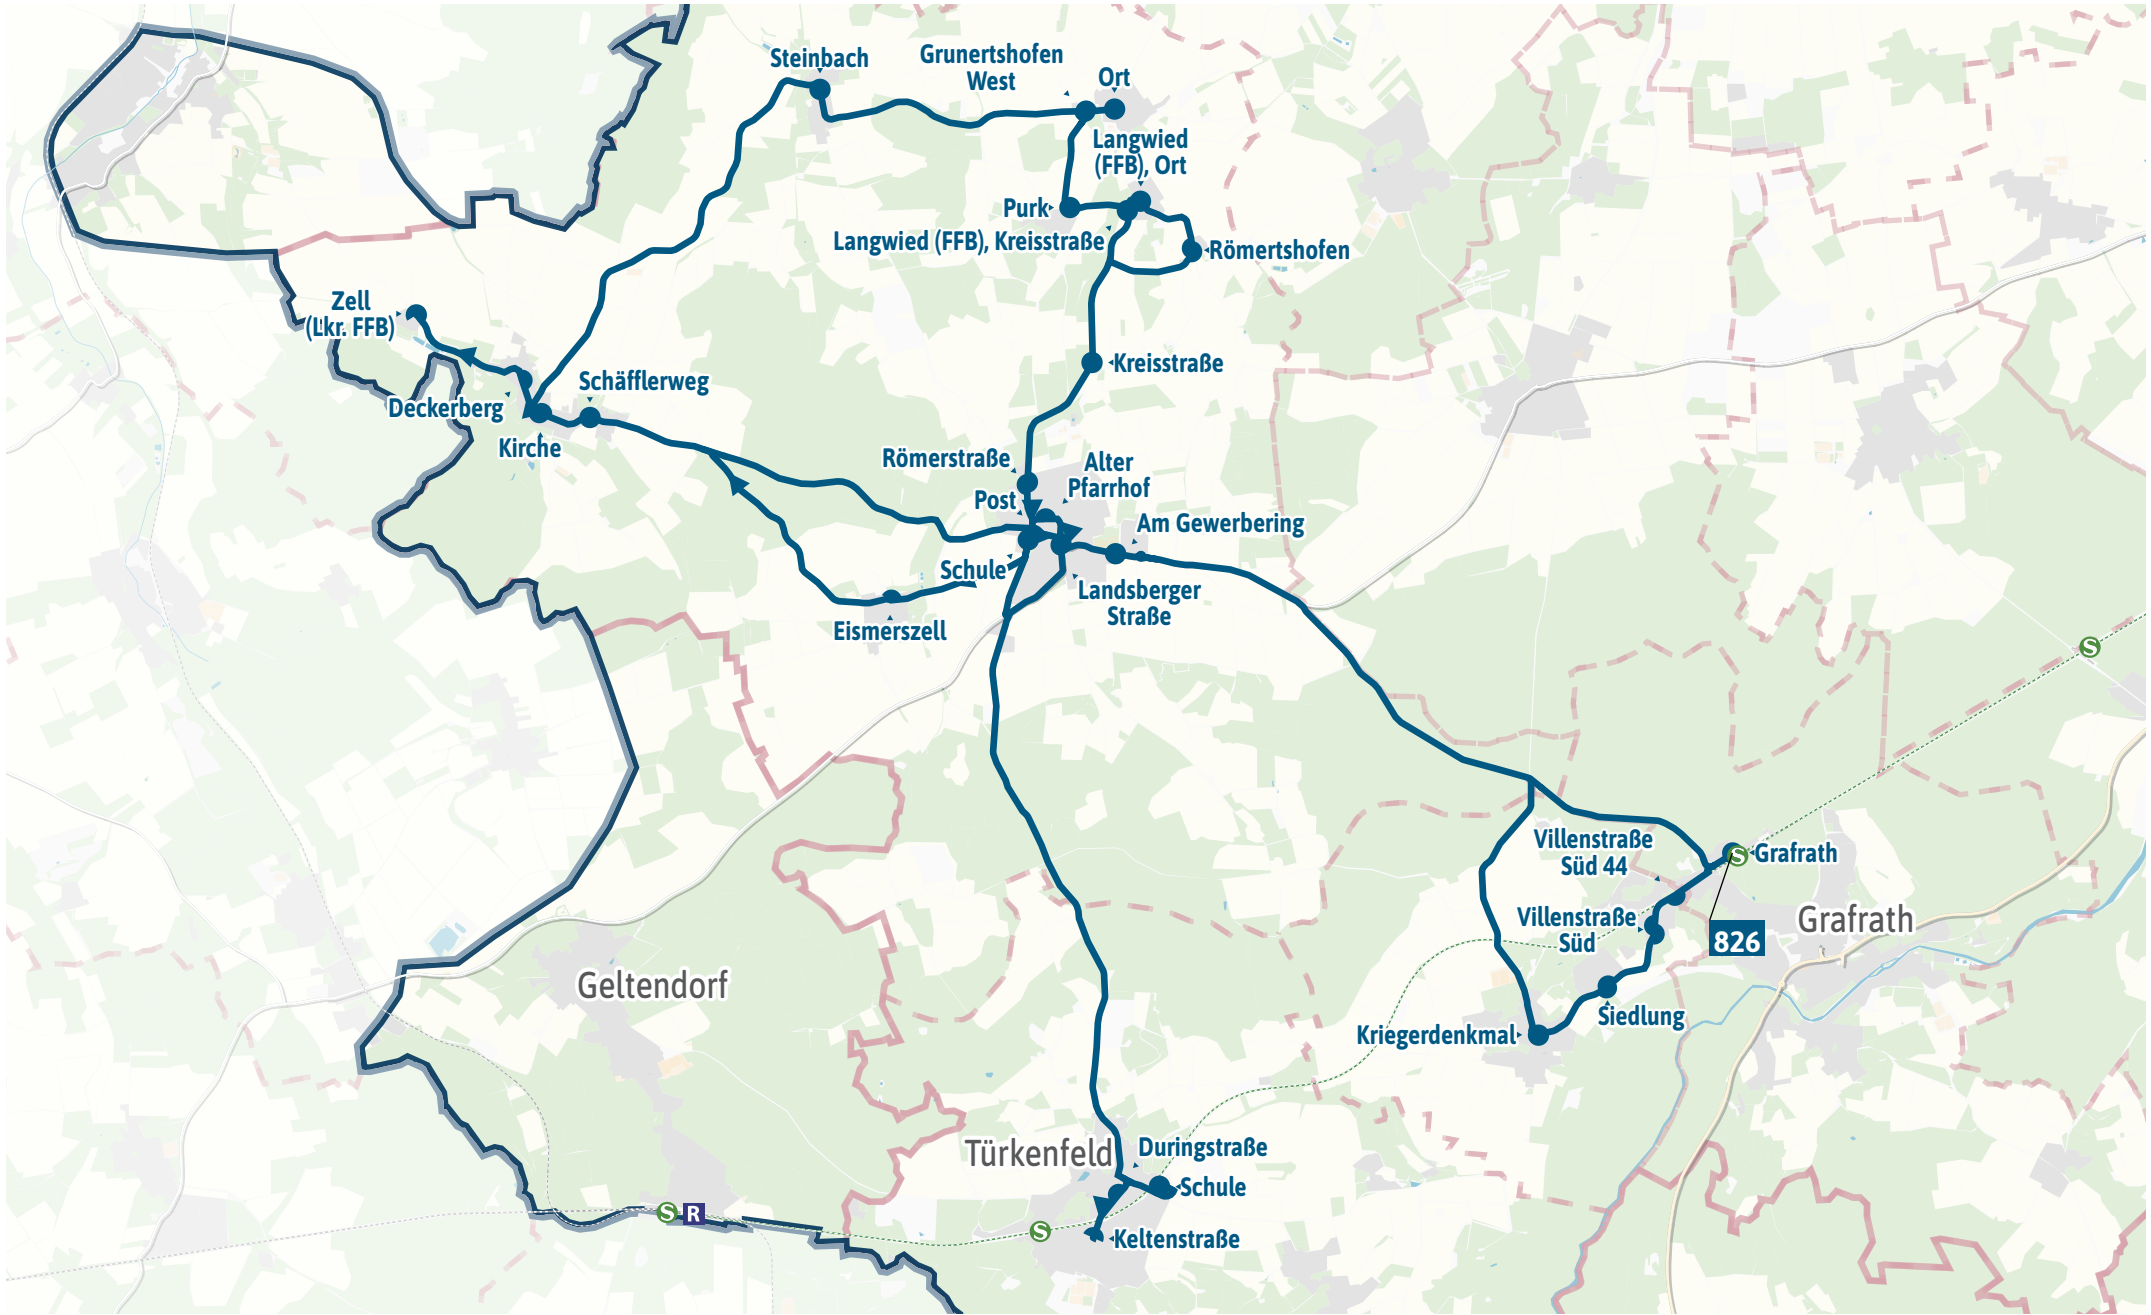

Verlauf der Linie 826

2.5 km

5 km

7.5 km

10 km