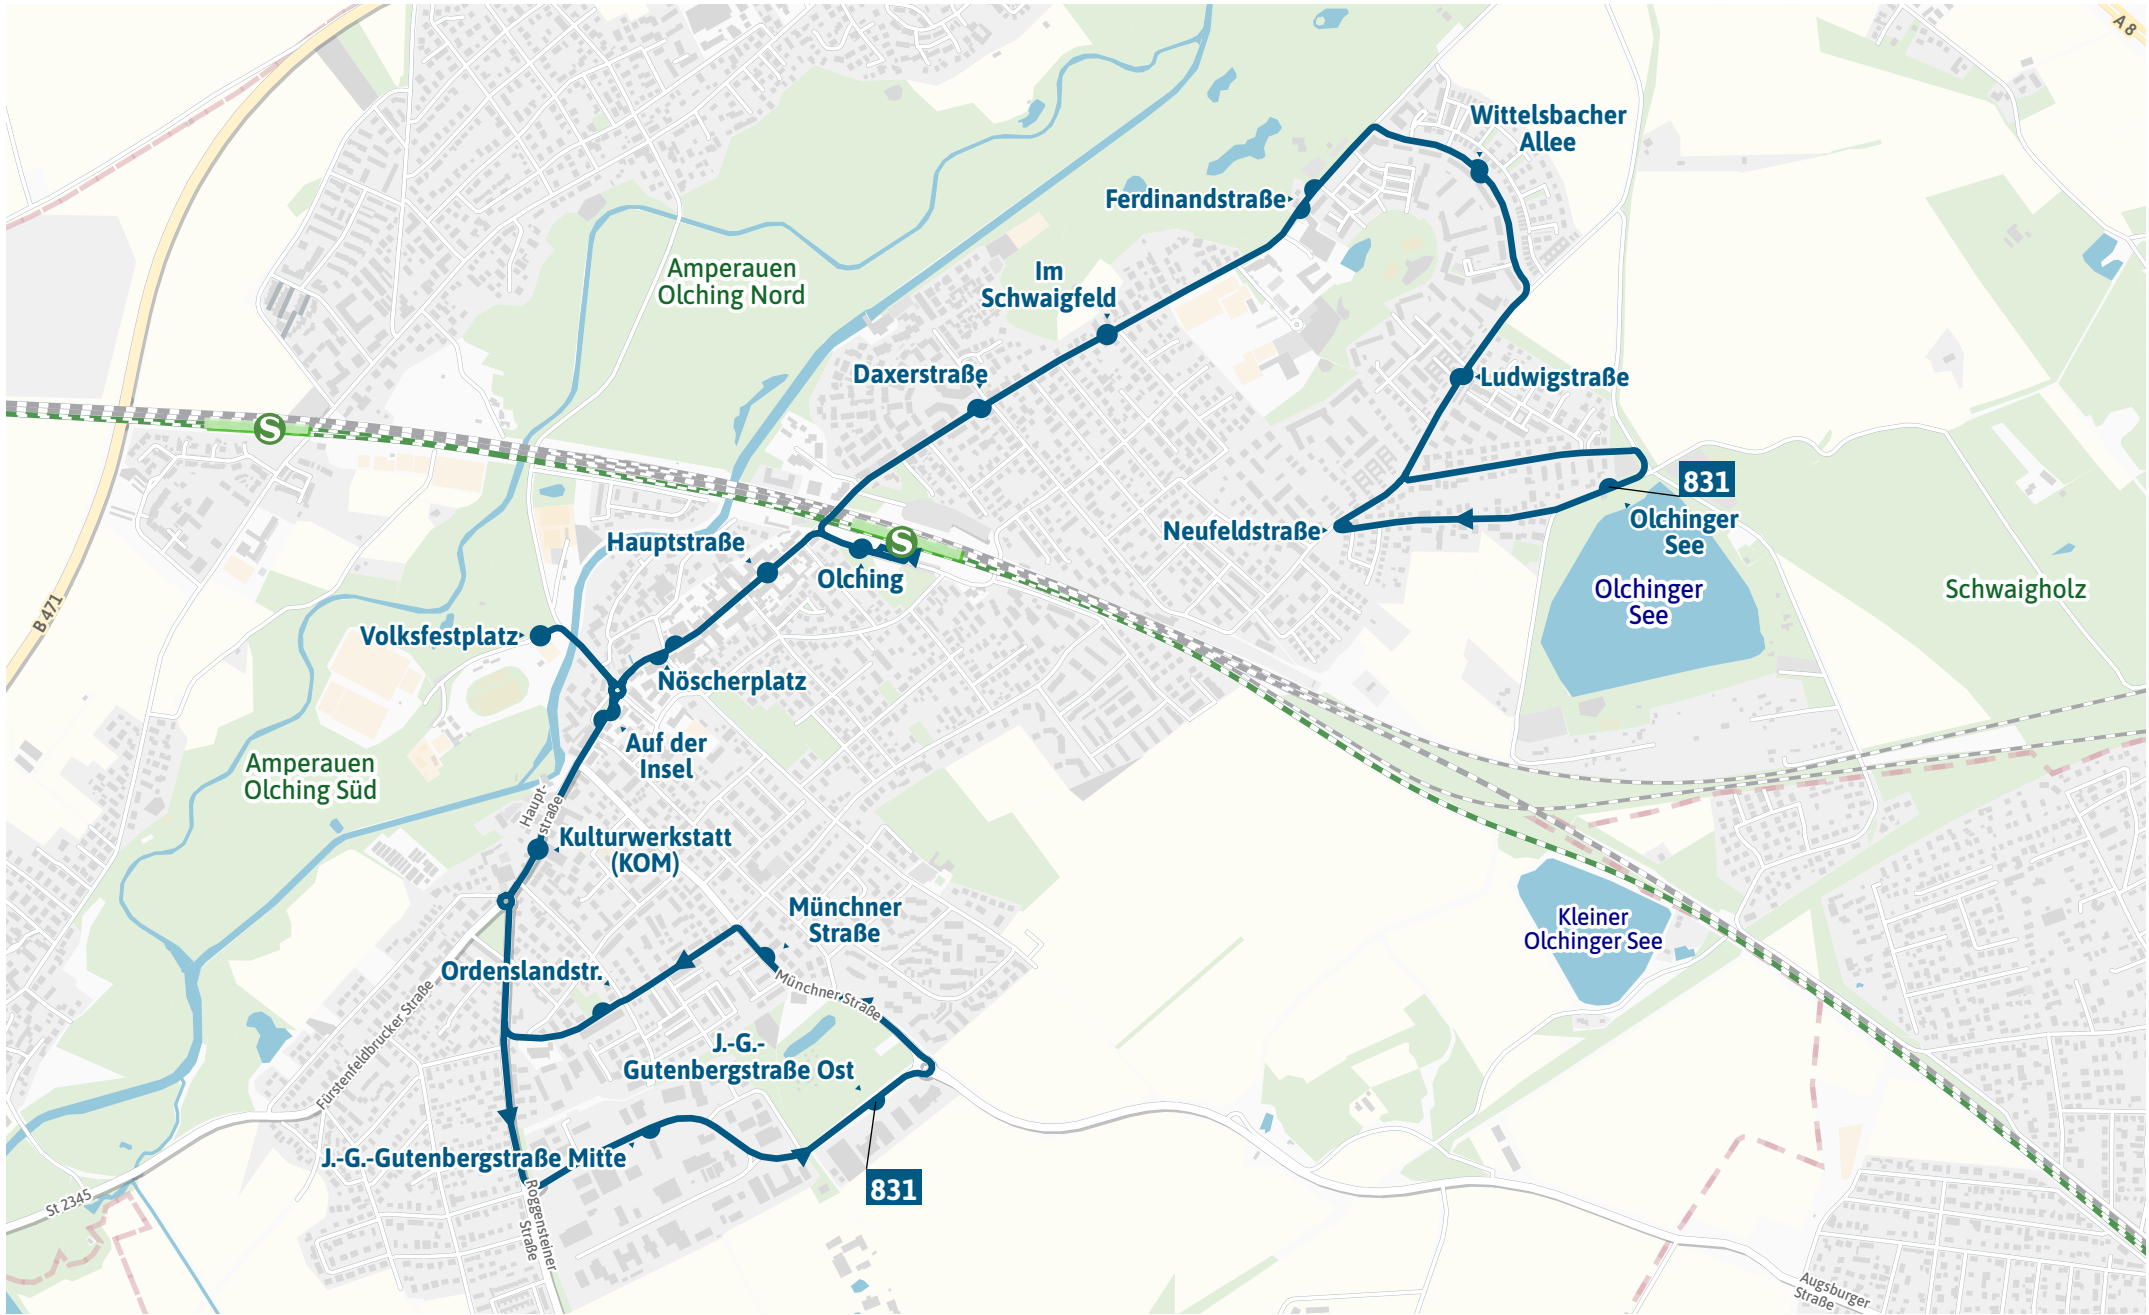

# Verlauf der Linie 831

750 m

1.5 km

2.3 km

3 km