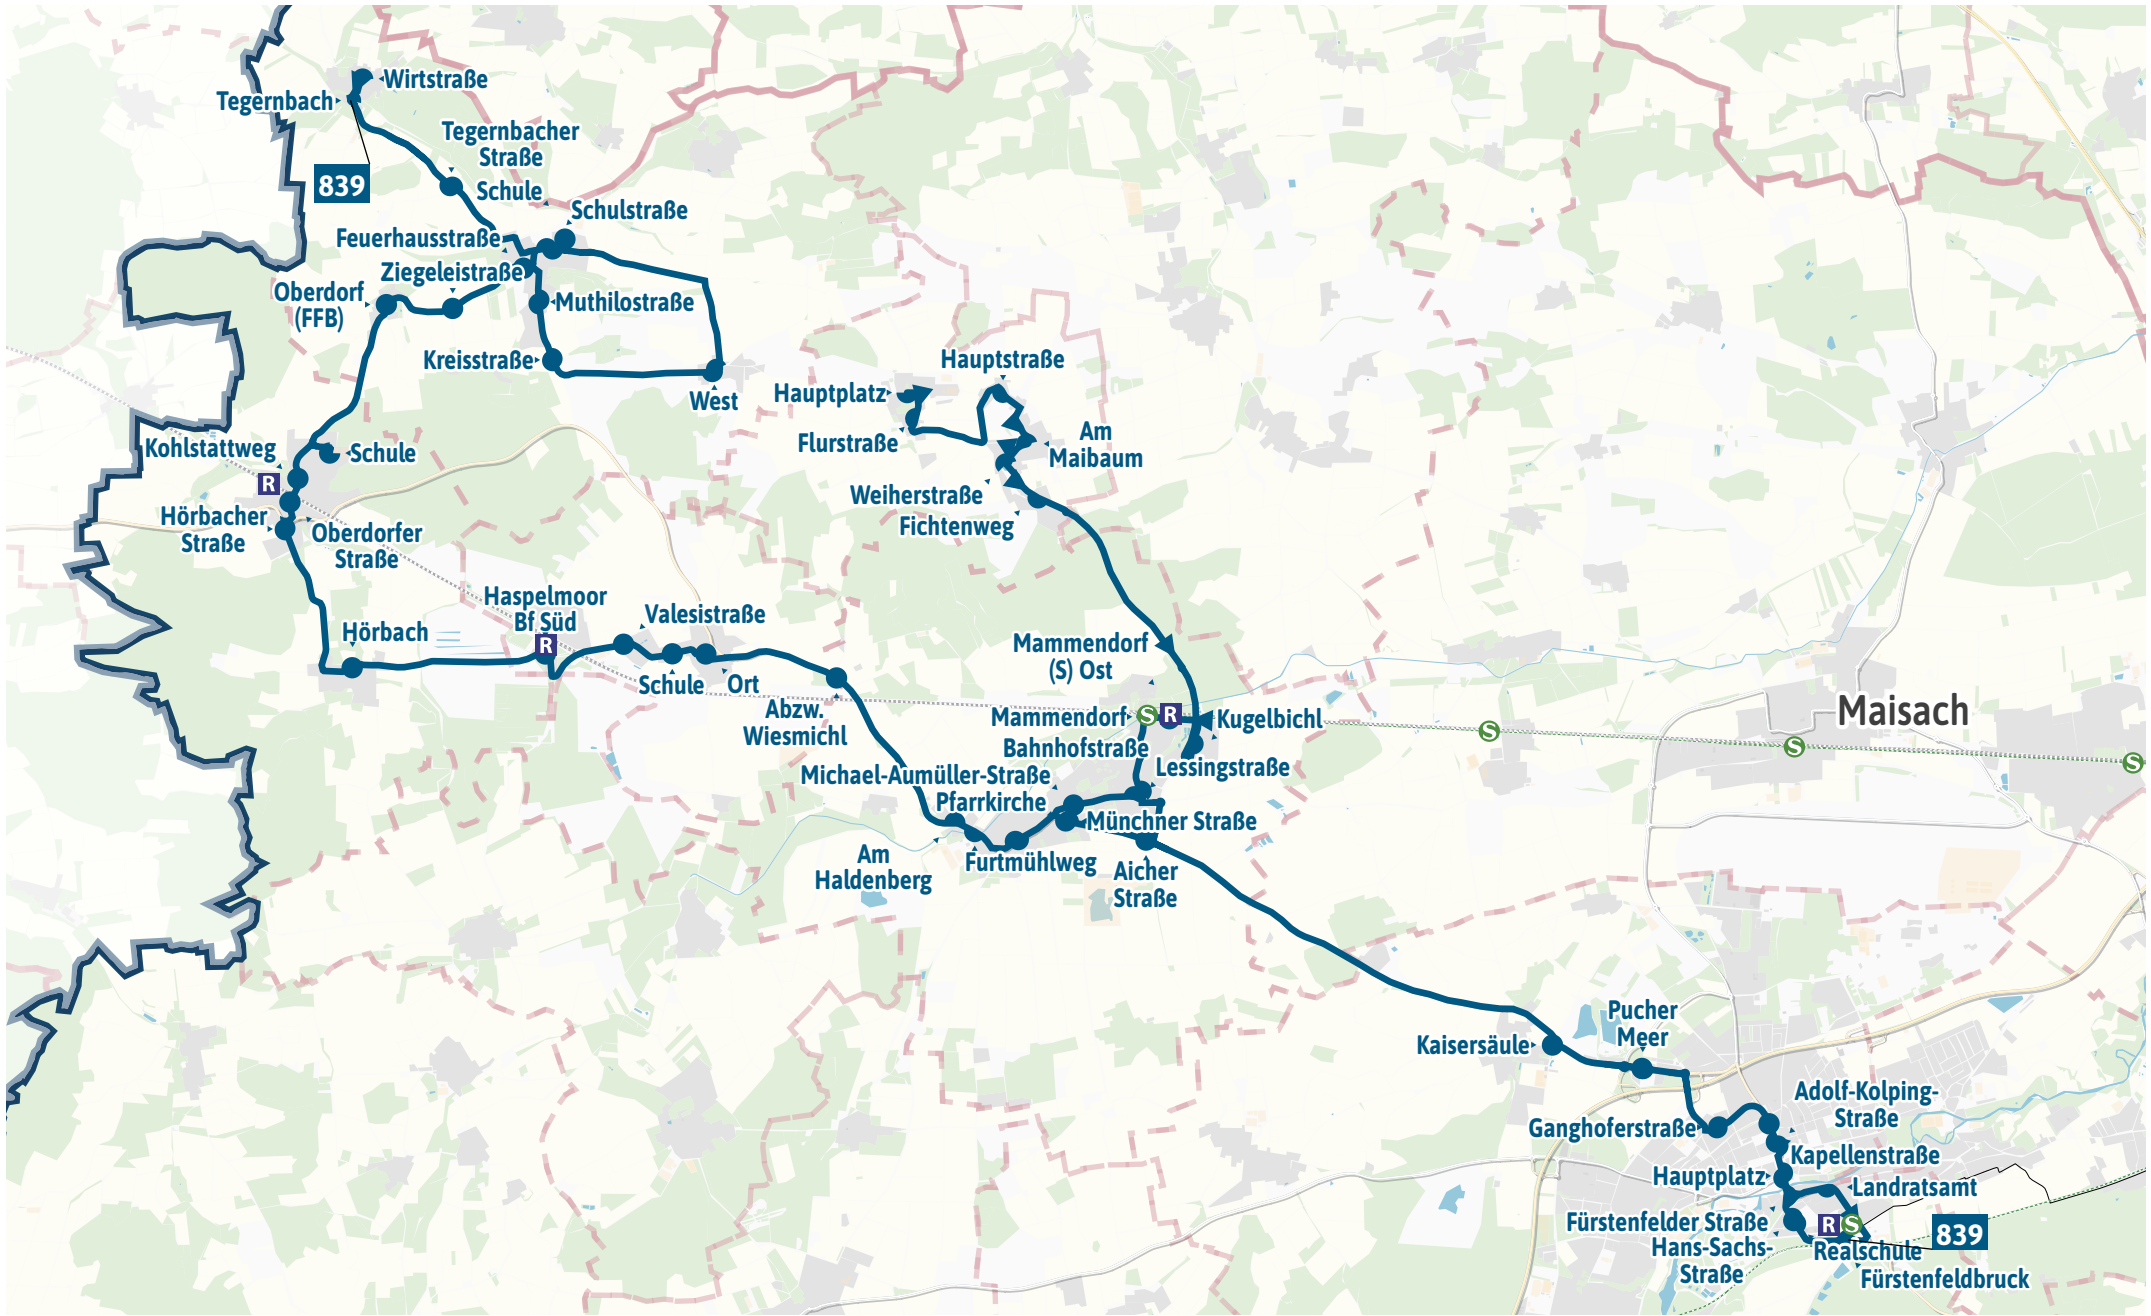

# Verlauf der Linie 839

2.5 km      5 km      7.5 km      10 km