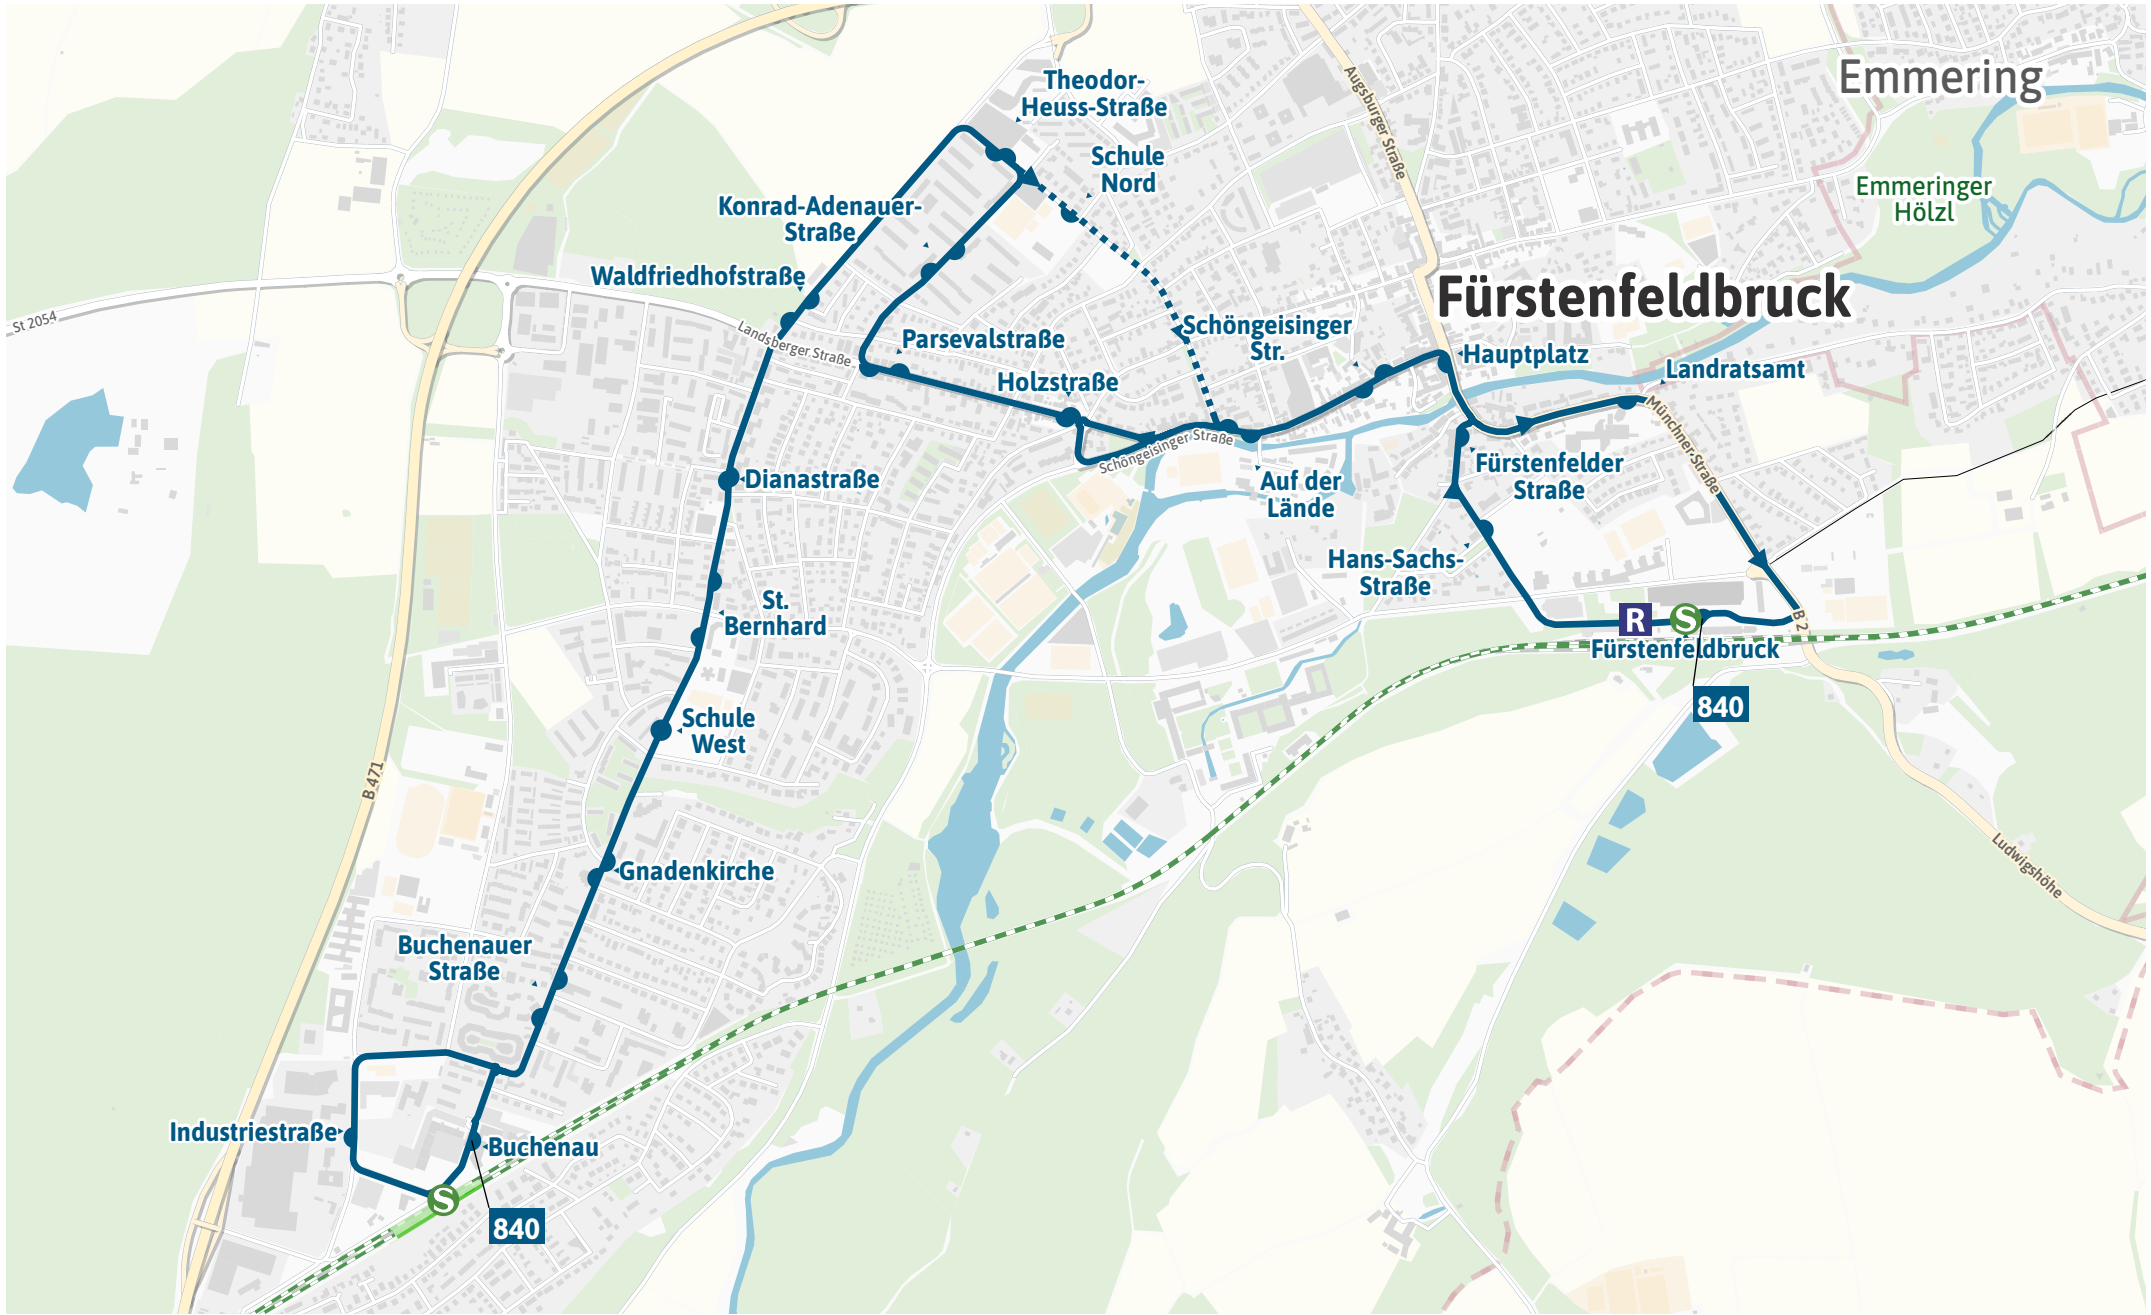

Verlauf der Linie 840

750 m

1.5 km

2.3 km

3 km