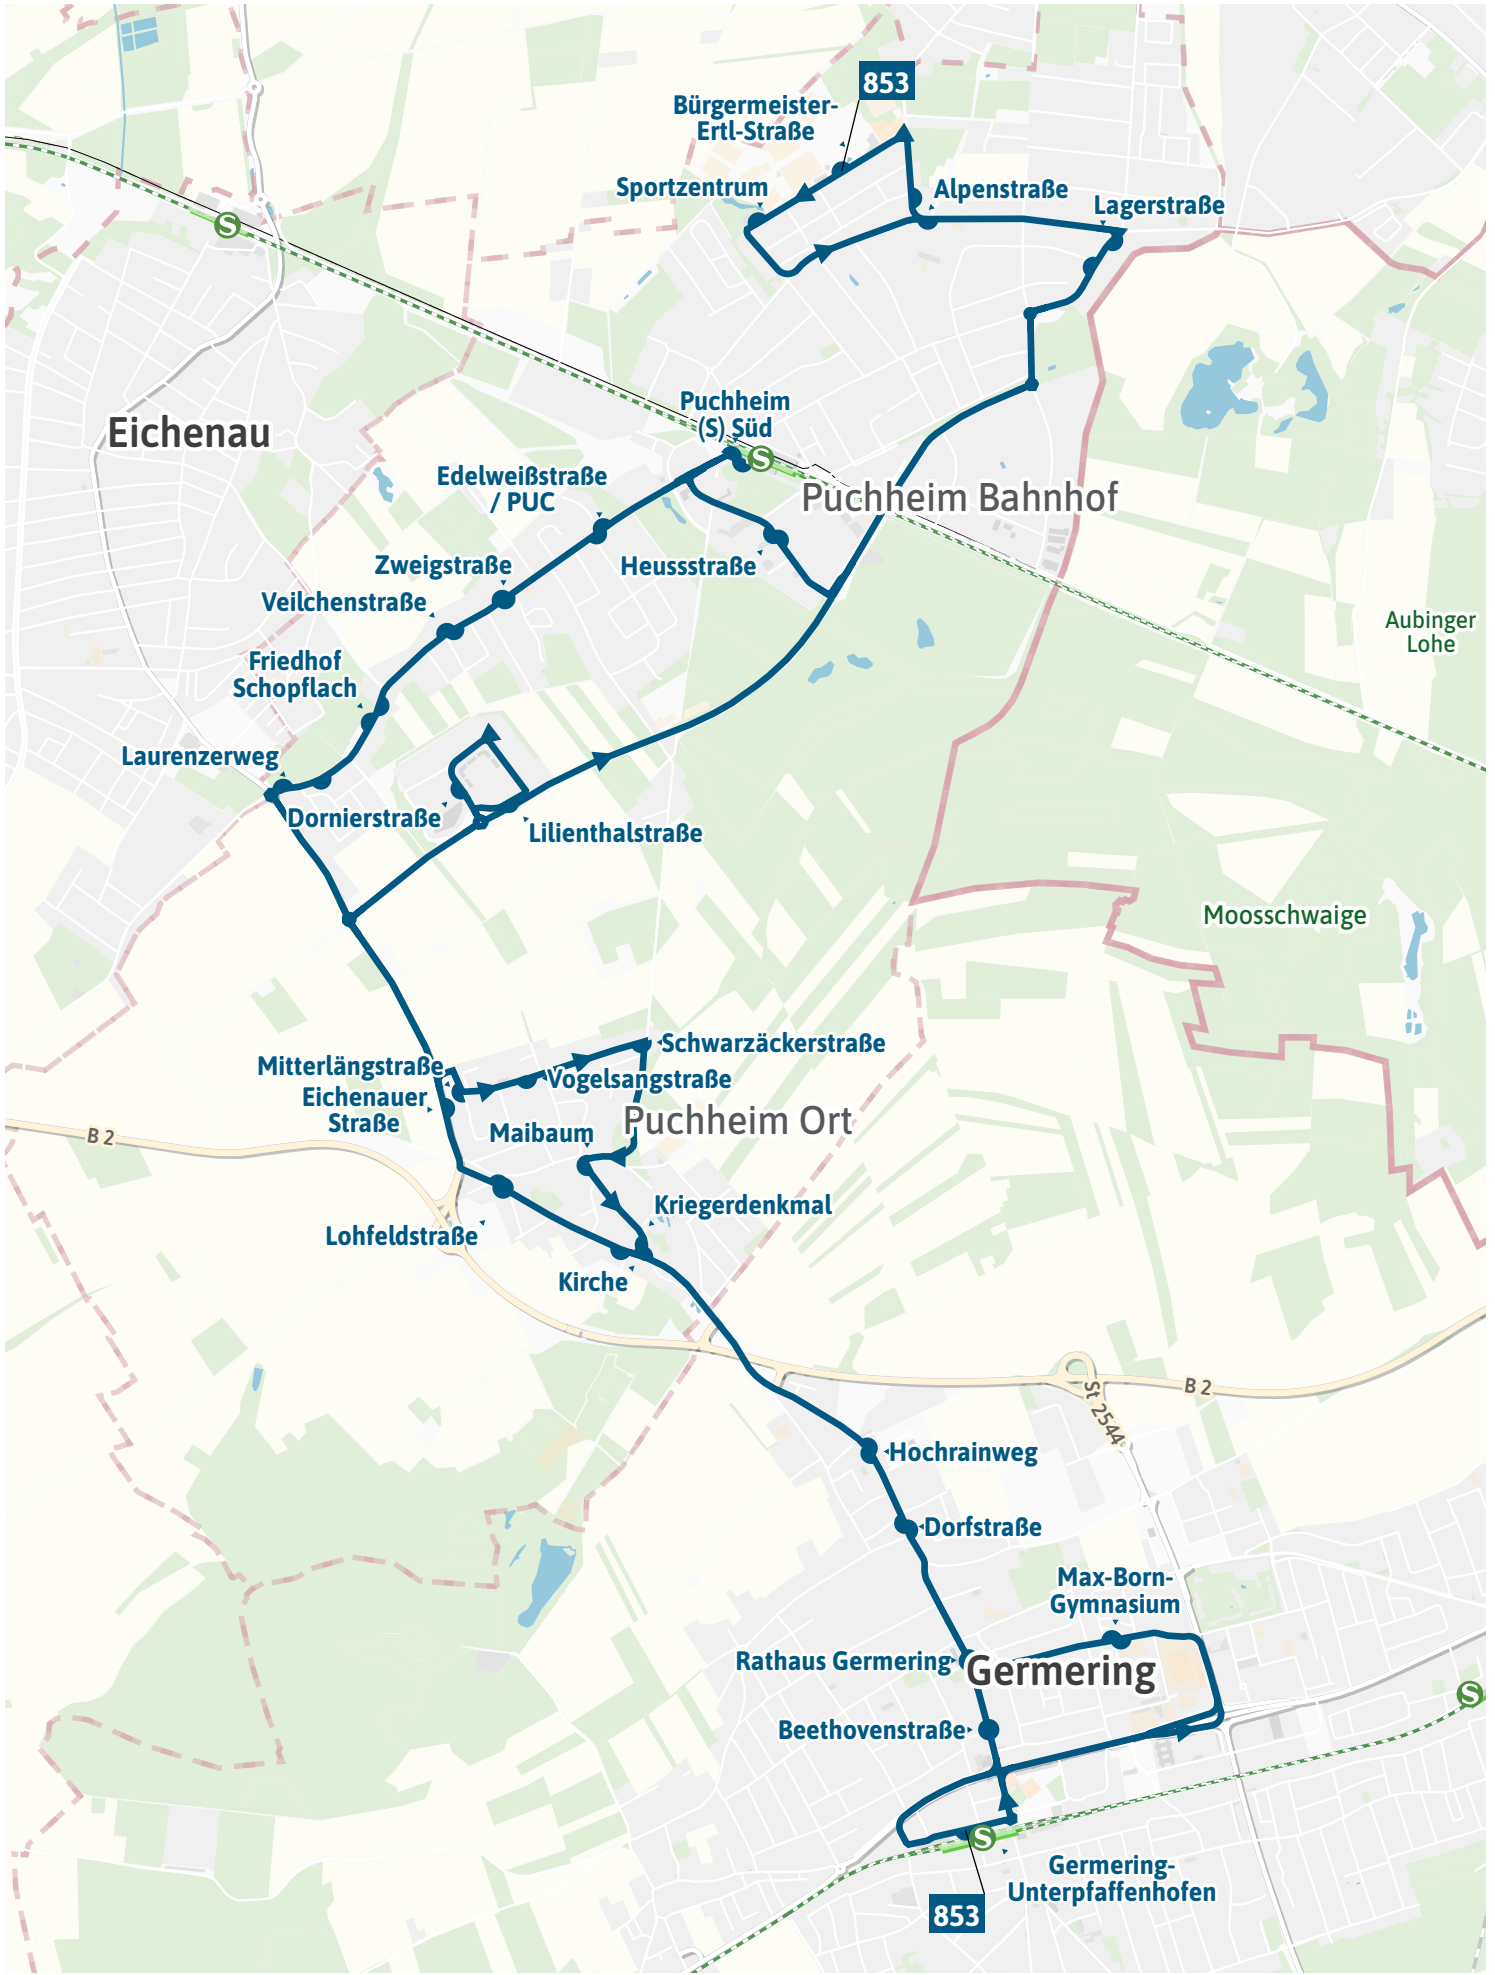

Verlauf der Linie 853

750 m

1.5 km

2.3 km

3 km