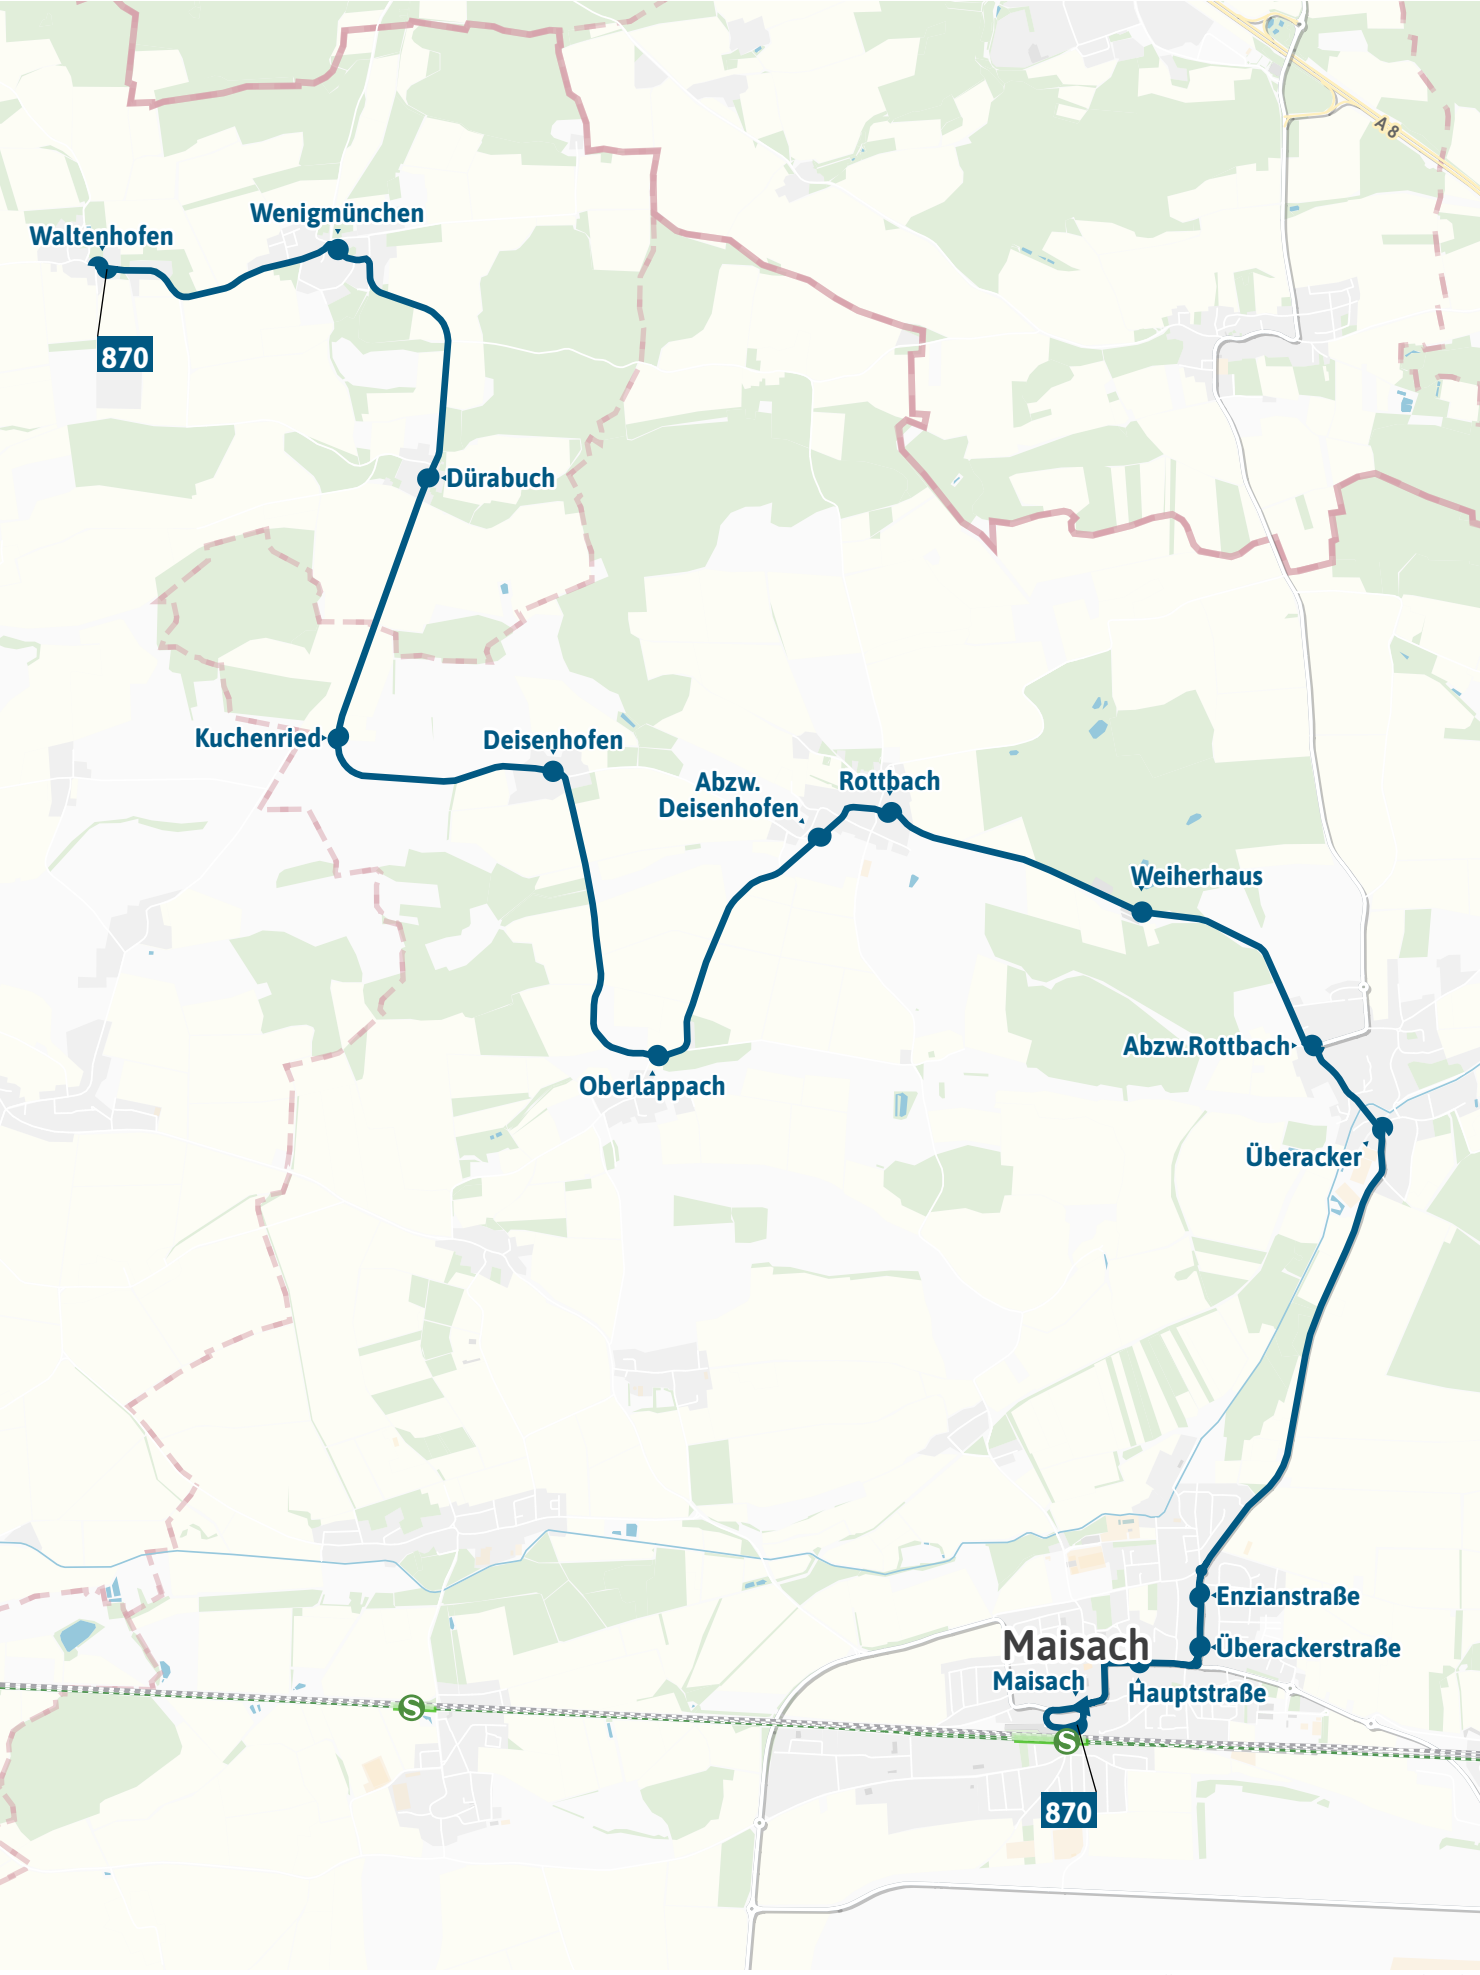

Verlauf der Linie 870

1 km

2 km

3 km

4 km