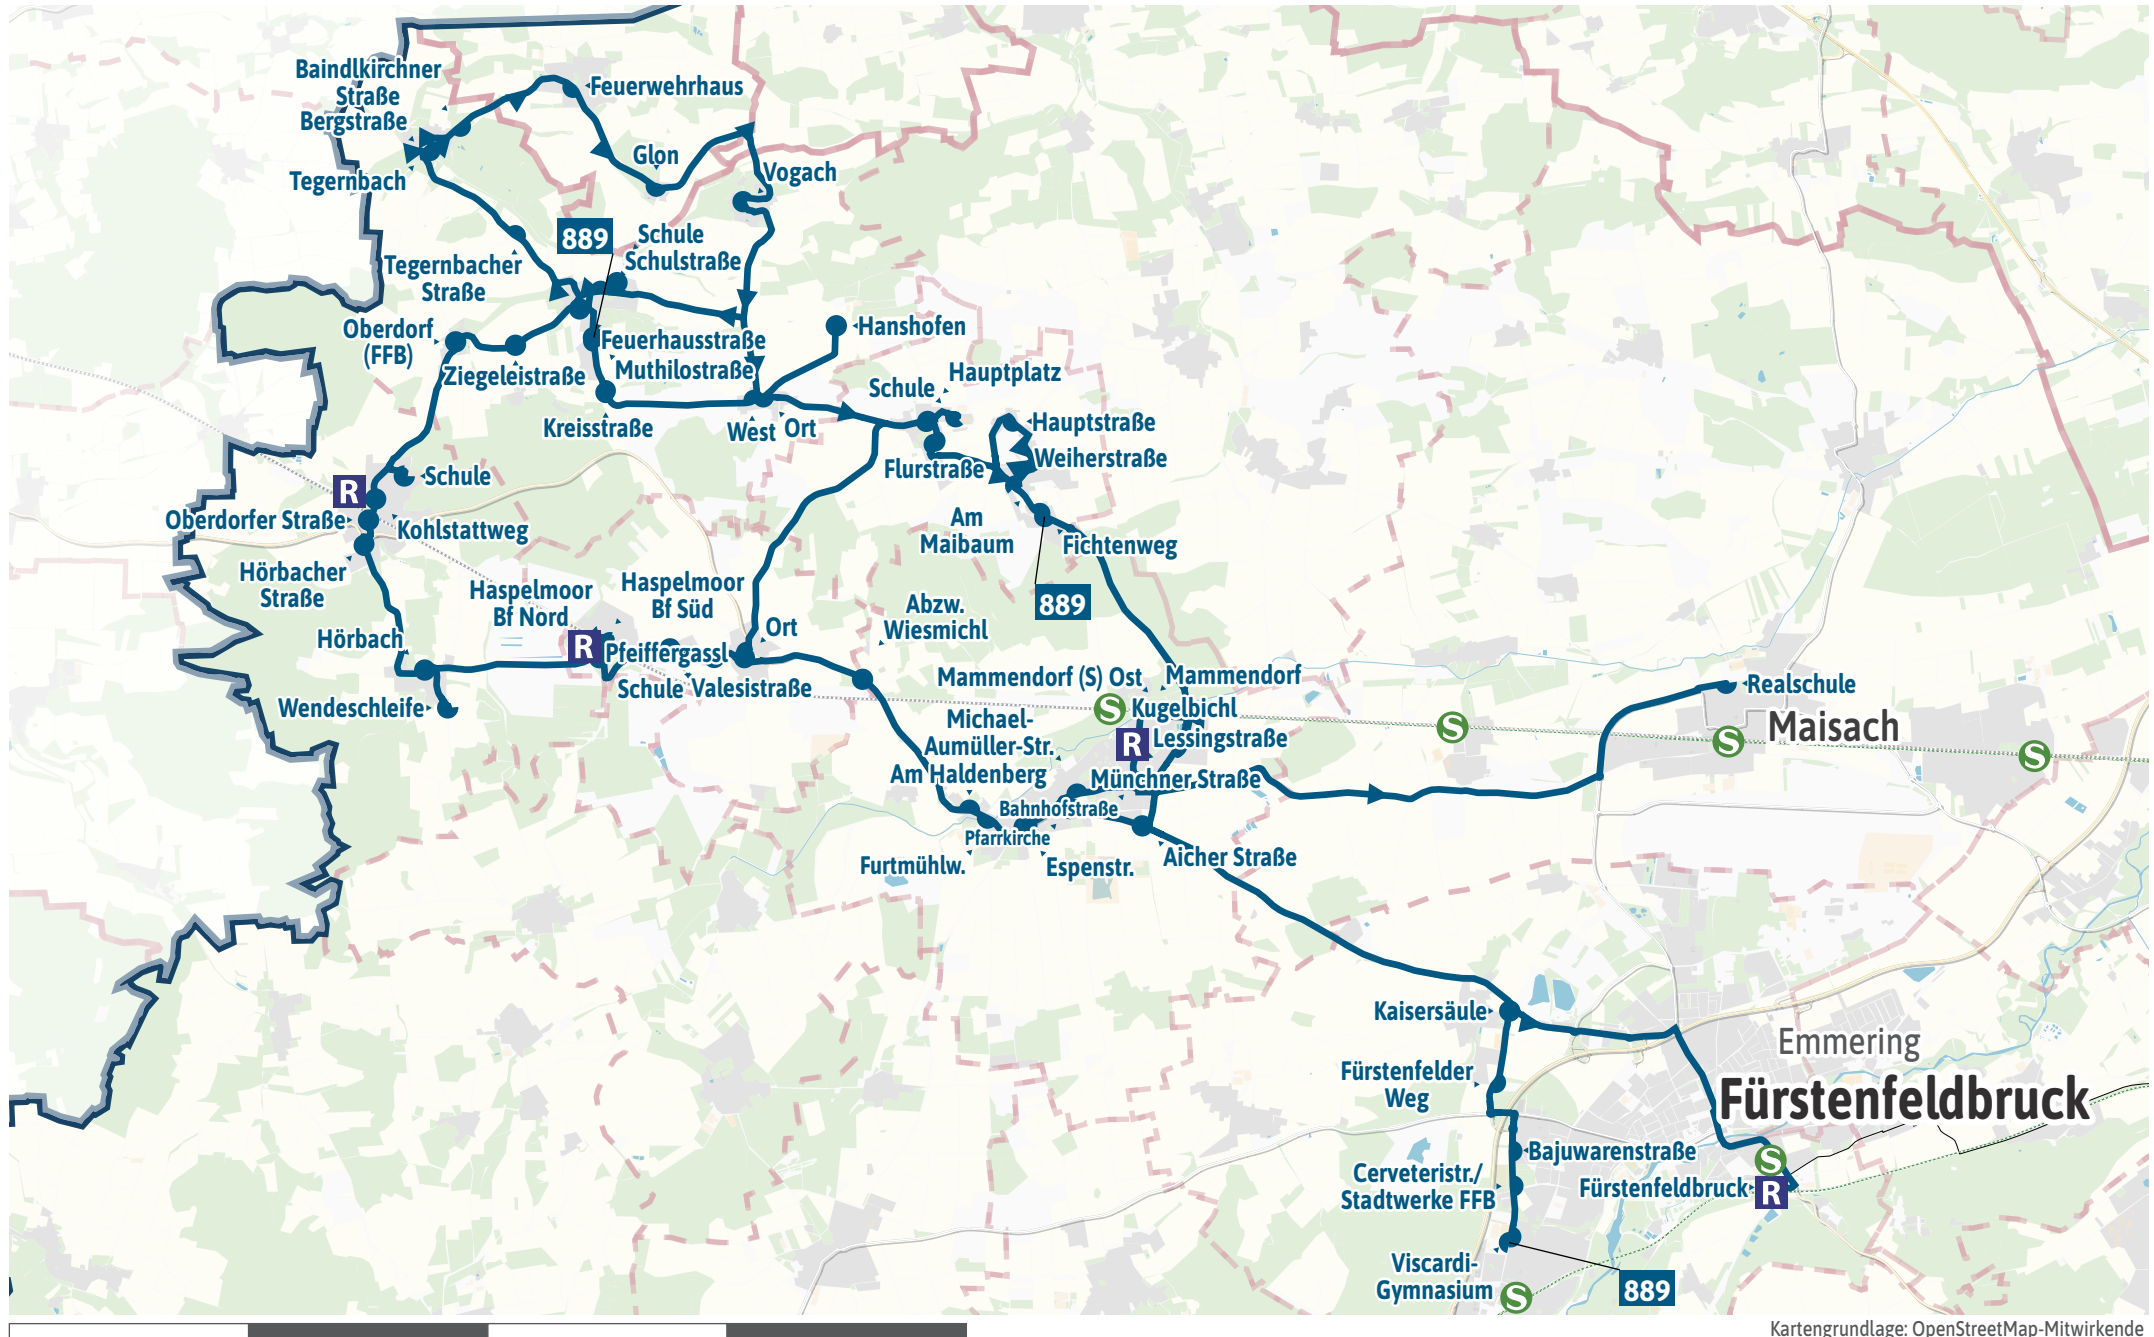

# Verlauf der Linie 889

2.5 km 5 km 7.5 km 10 km