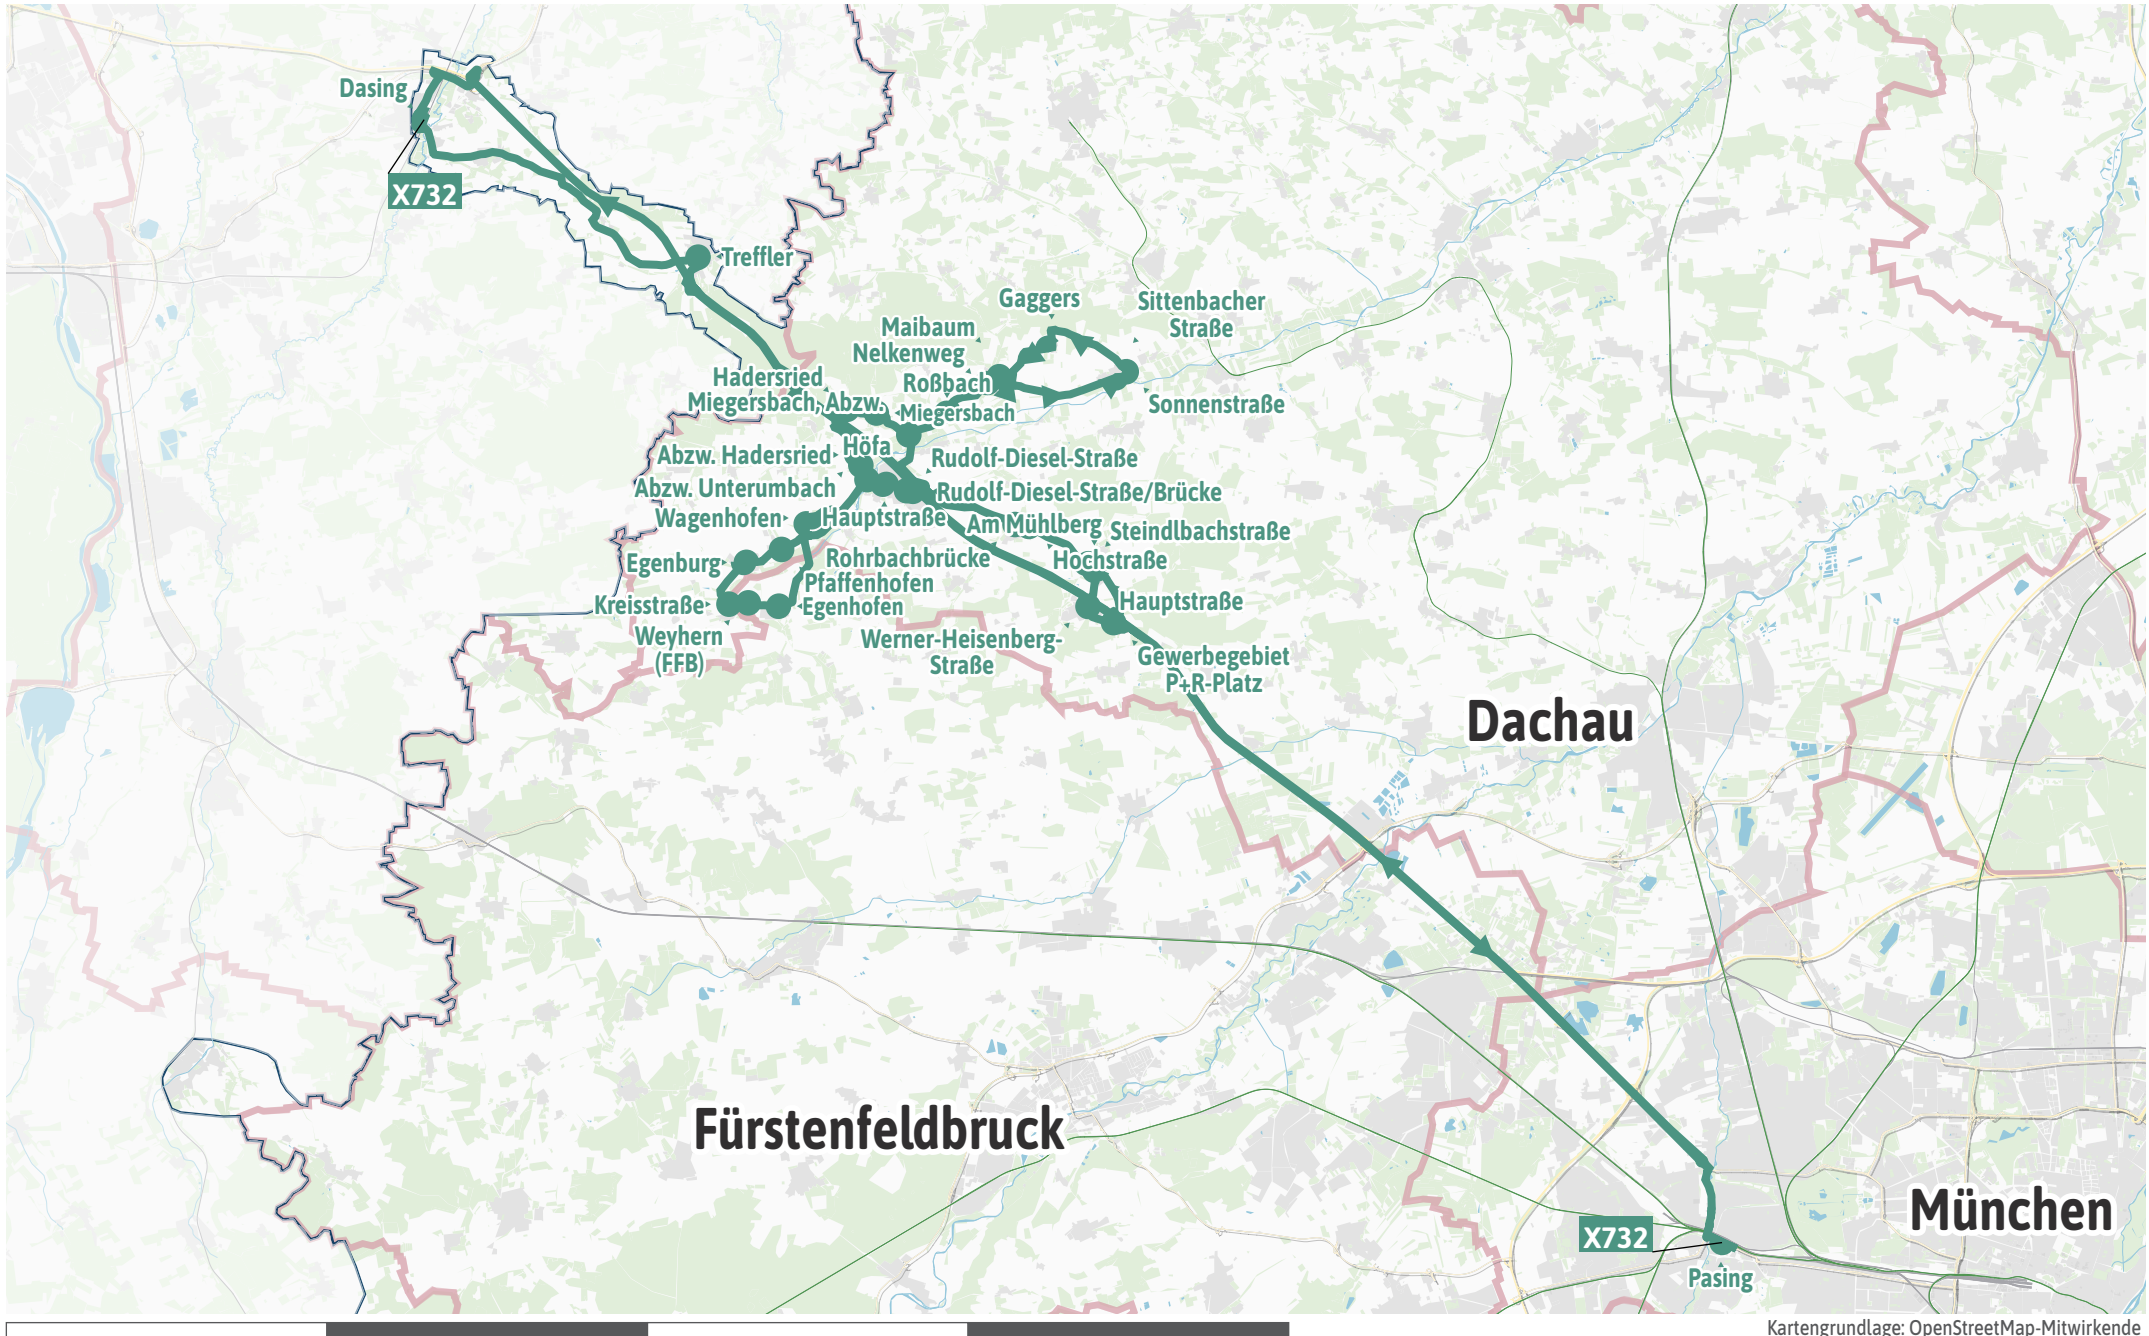

Verlauf der Linie X732

7.5 km

15 km

22.5 km

30 km