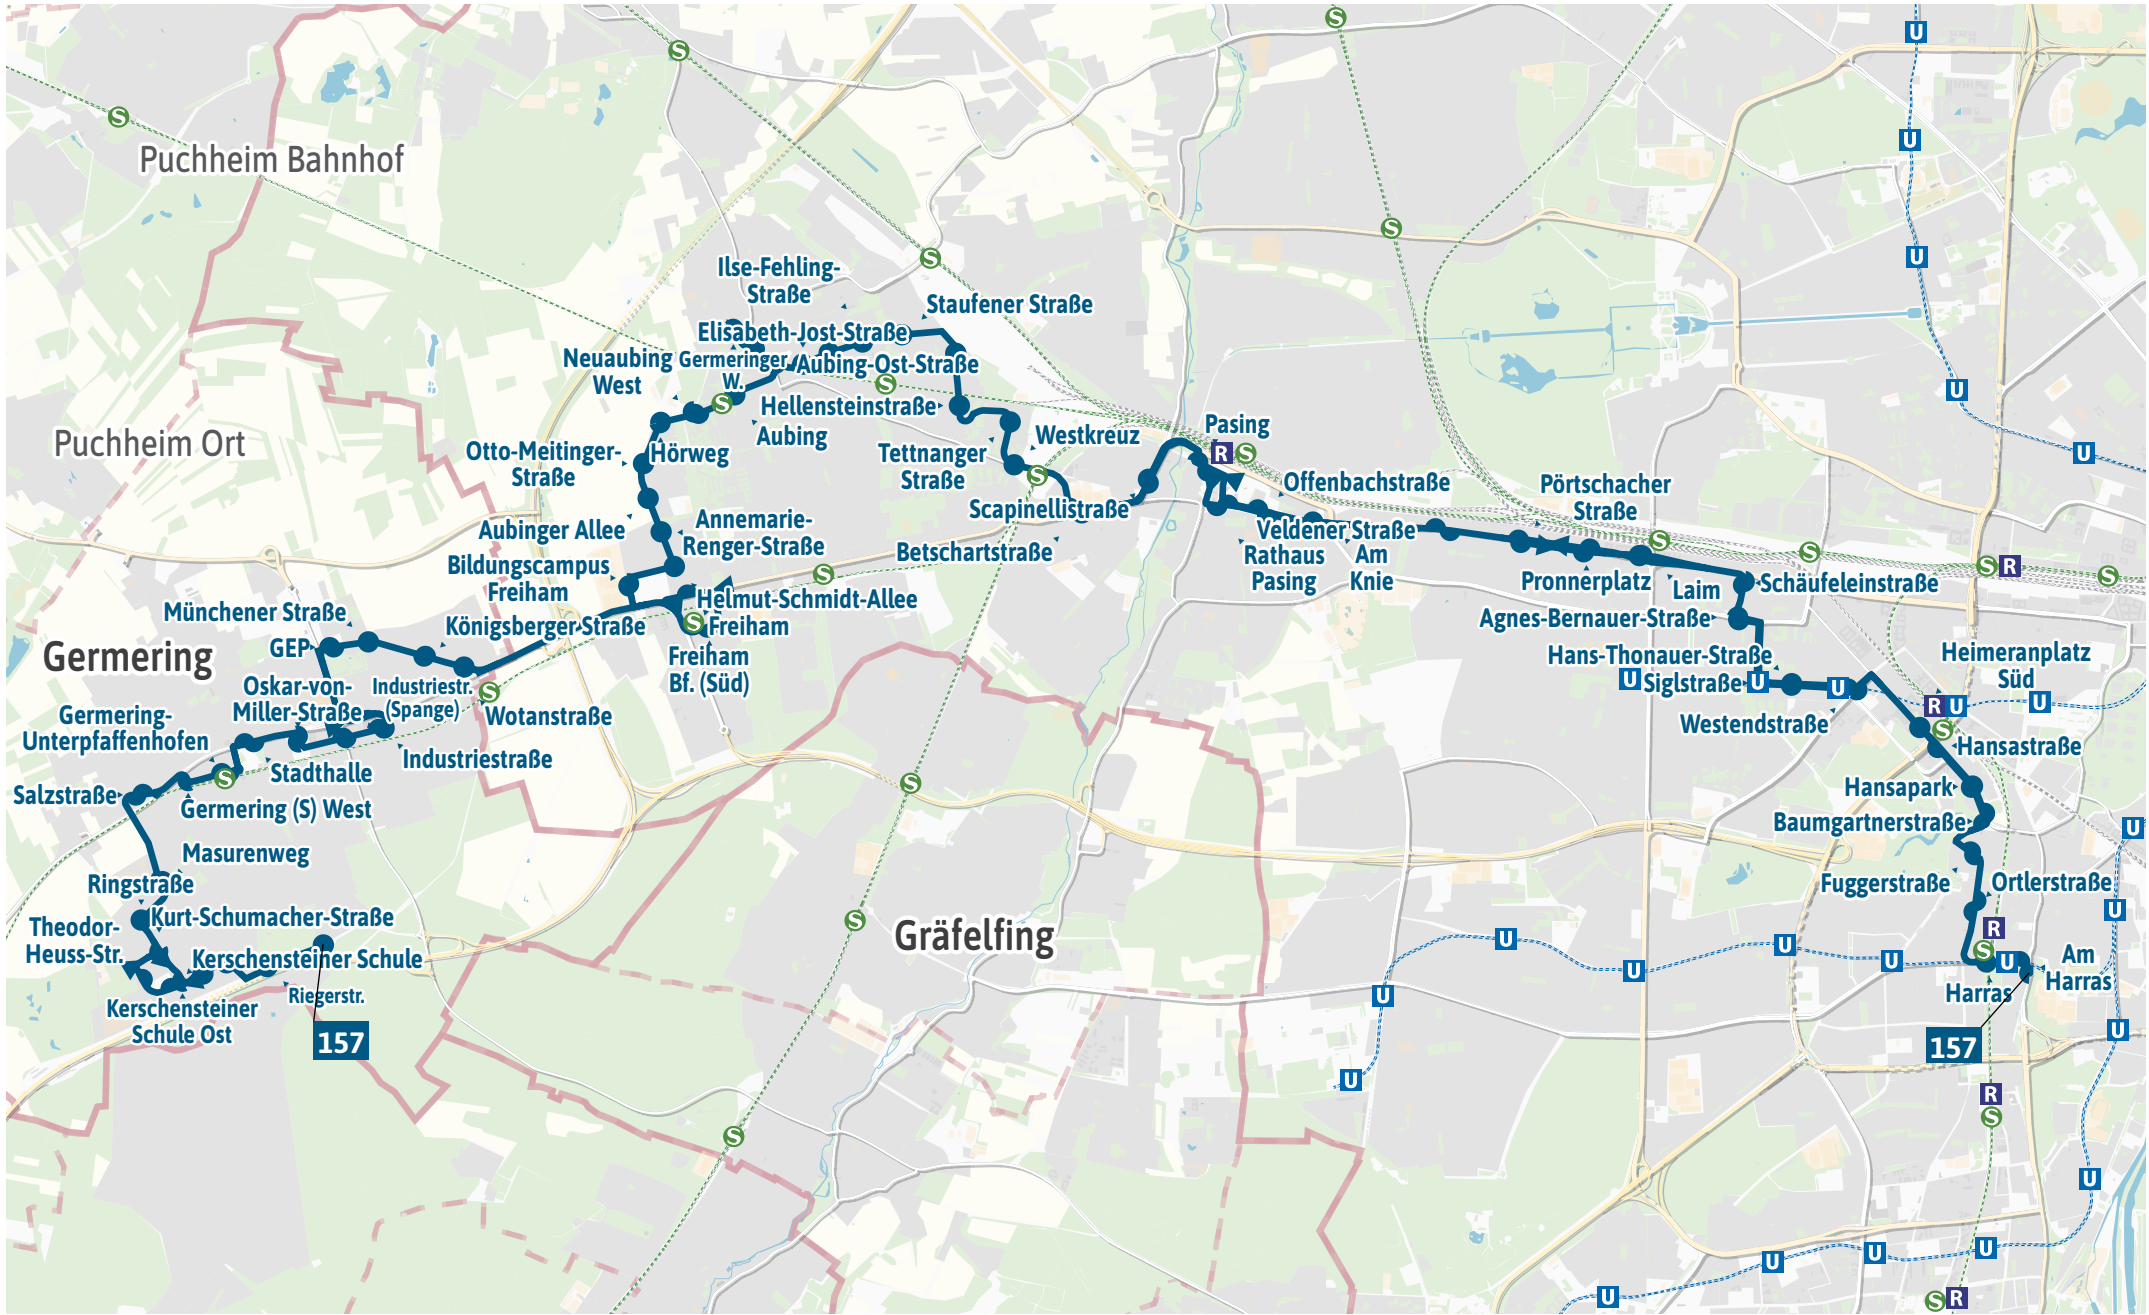

Verlauf der Linie 157

2.5 km 5 km 7.5 km 10 km