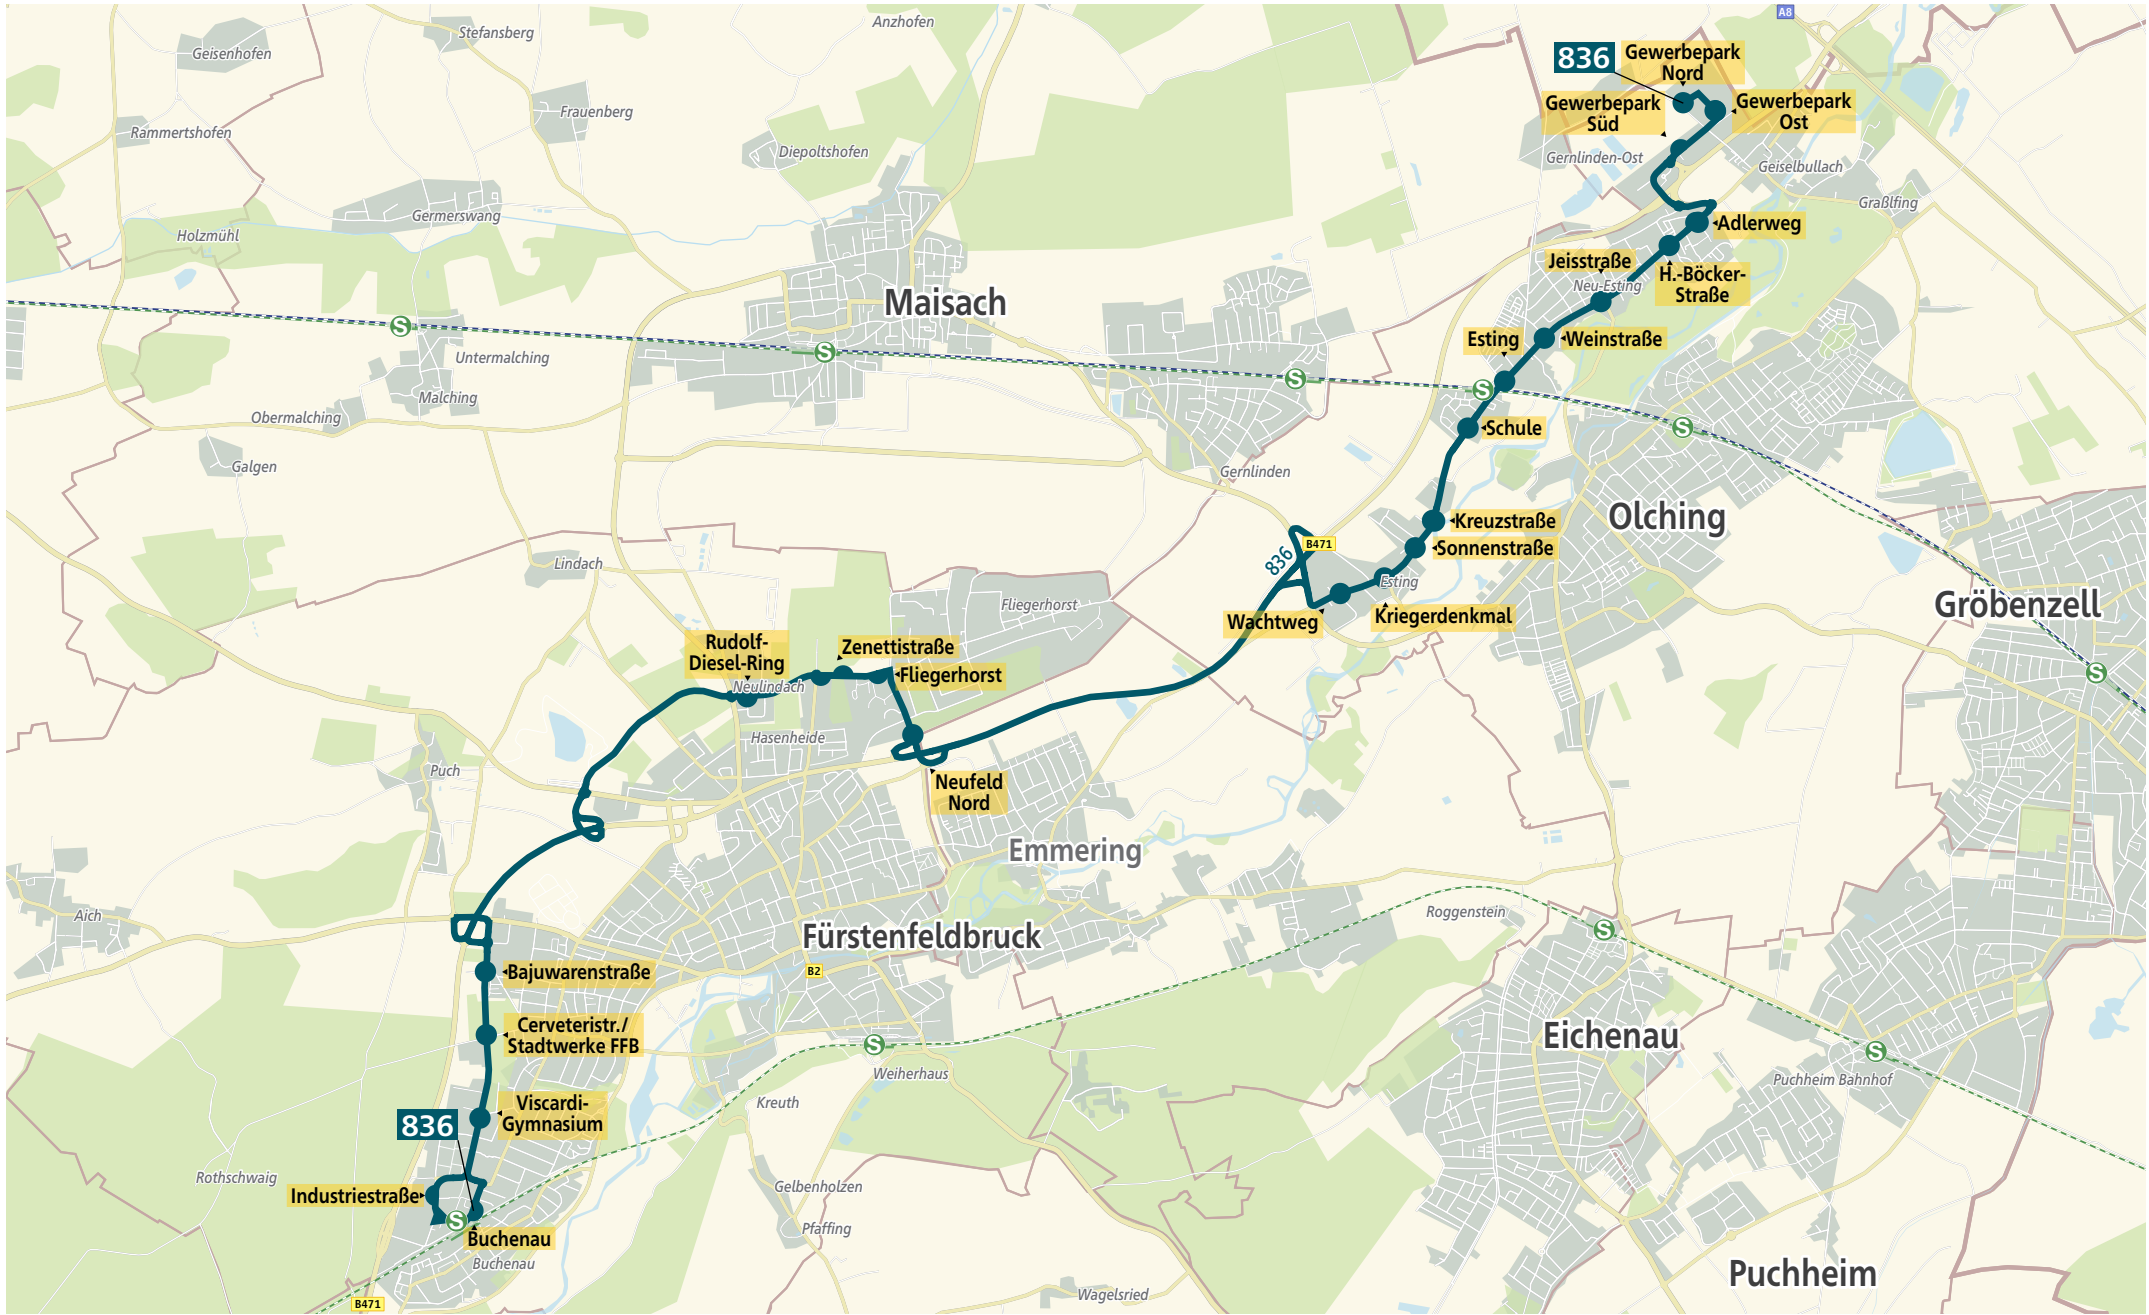

Verlauf der Linie 836

1.5 km 3 km 4.5 km 6 km