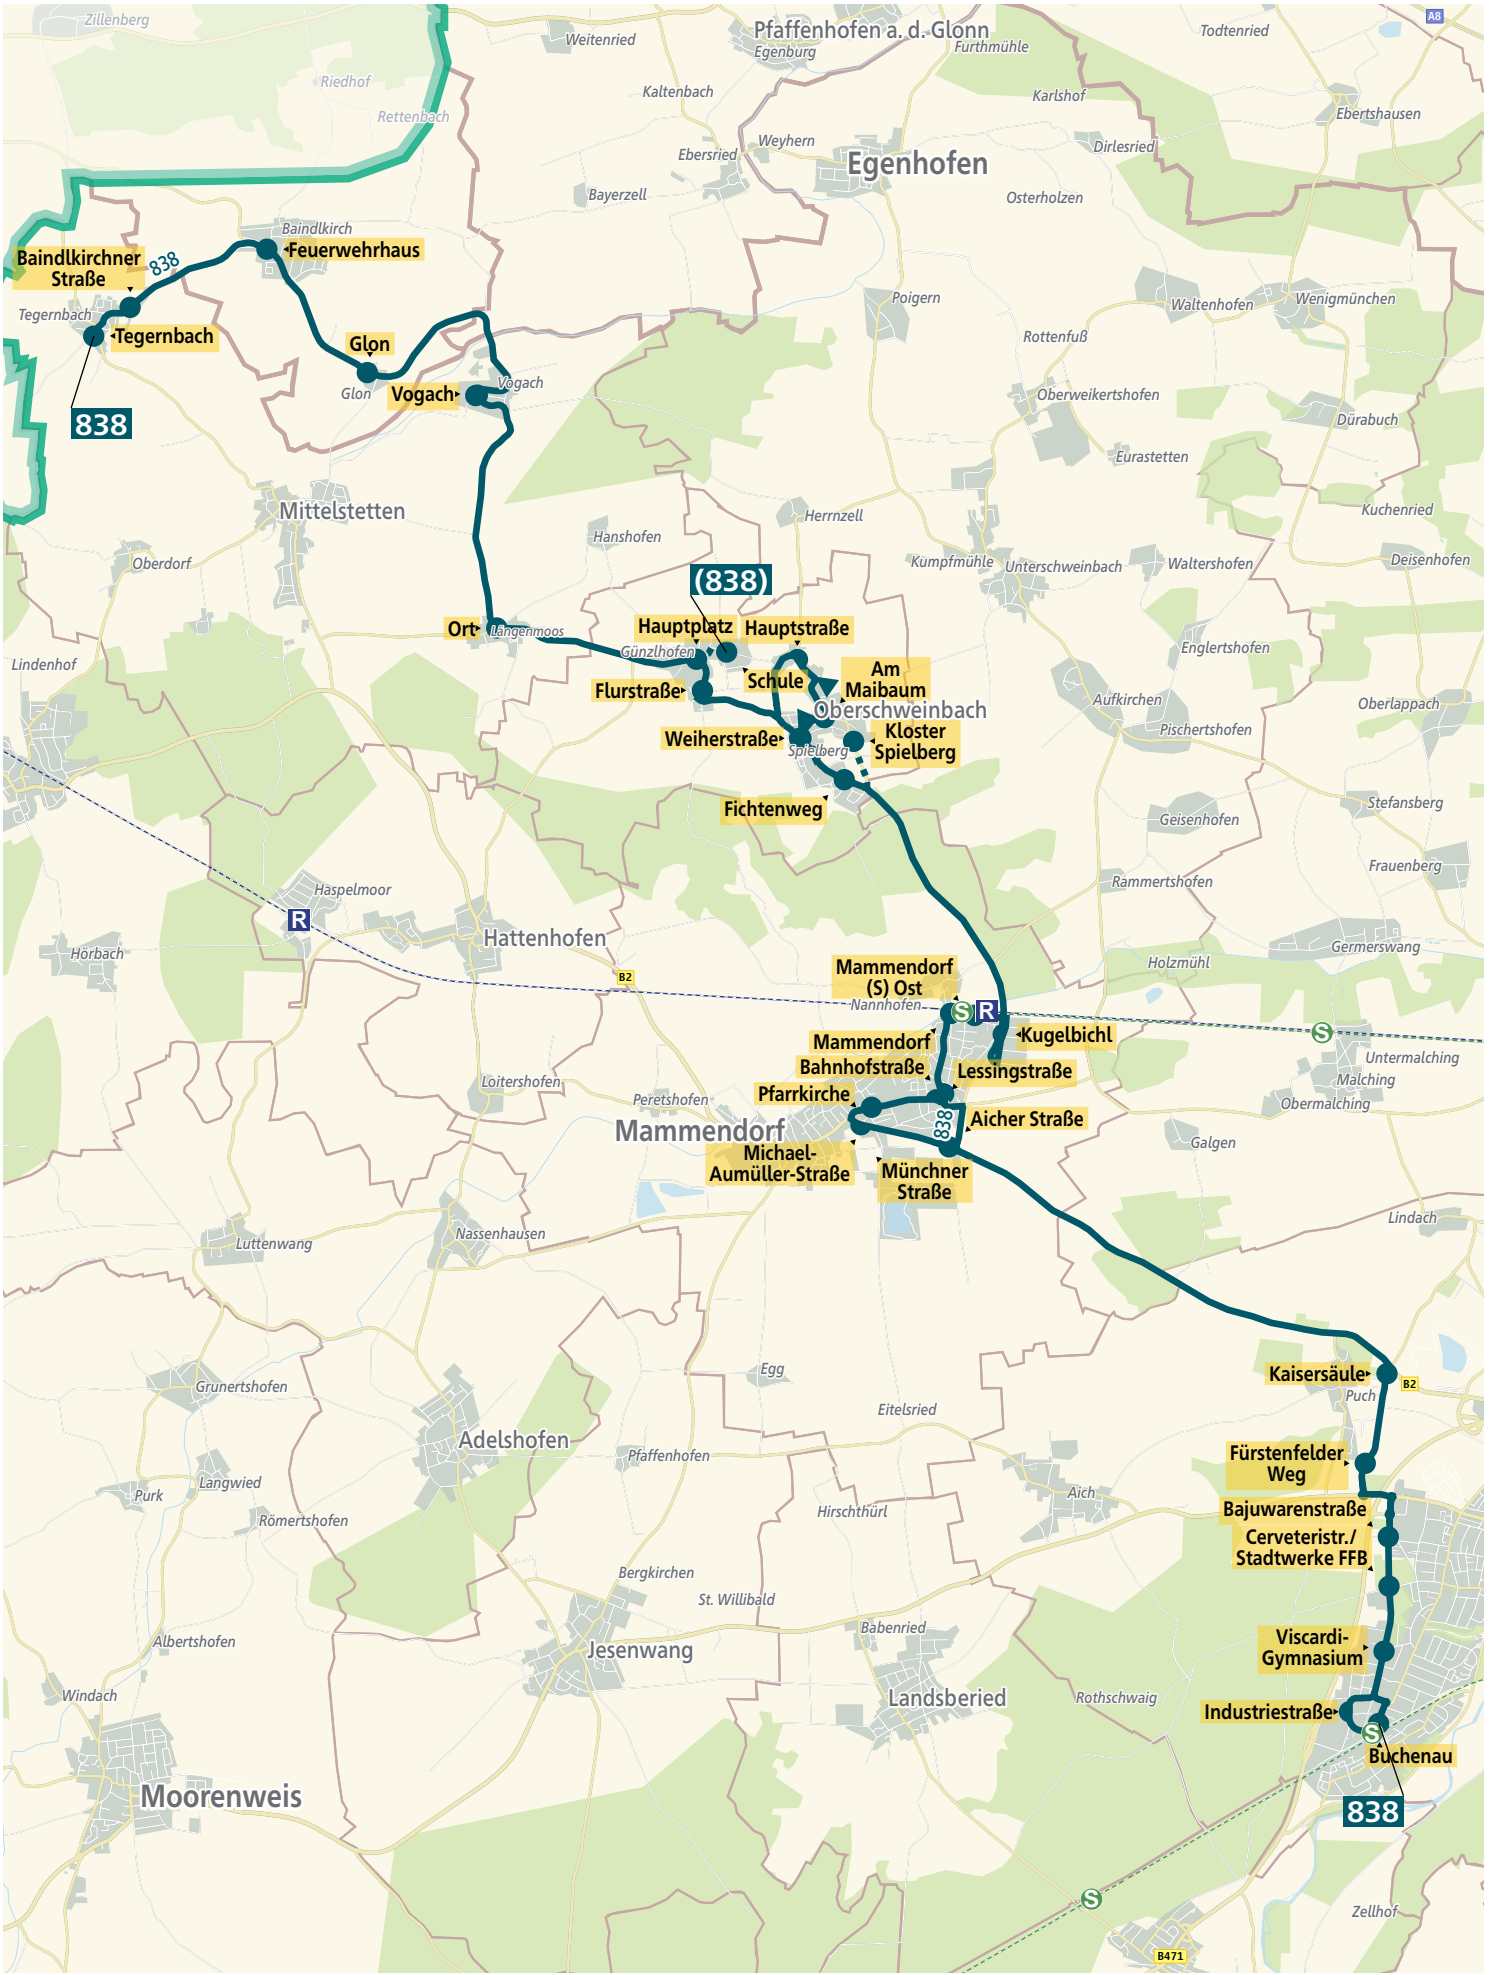

Verlauf der Linie 838

1.5 km 3 km 4.5 km 6 km