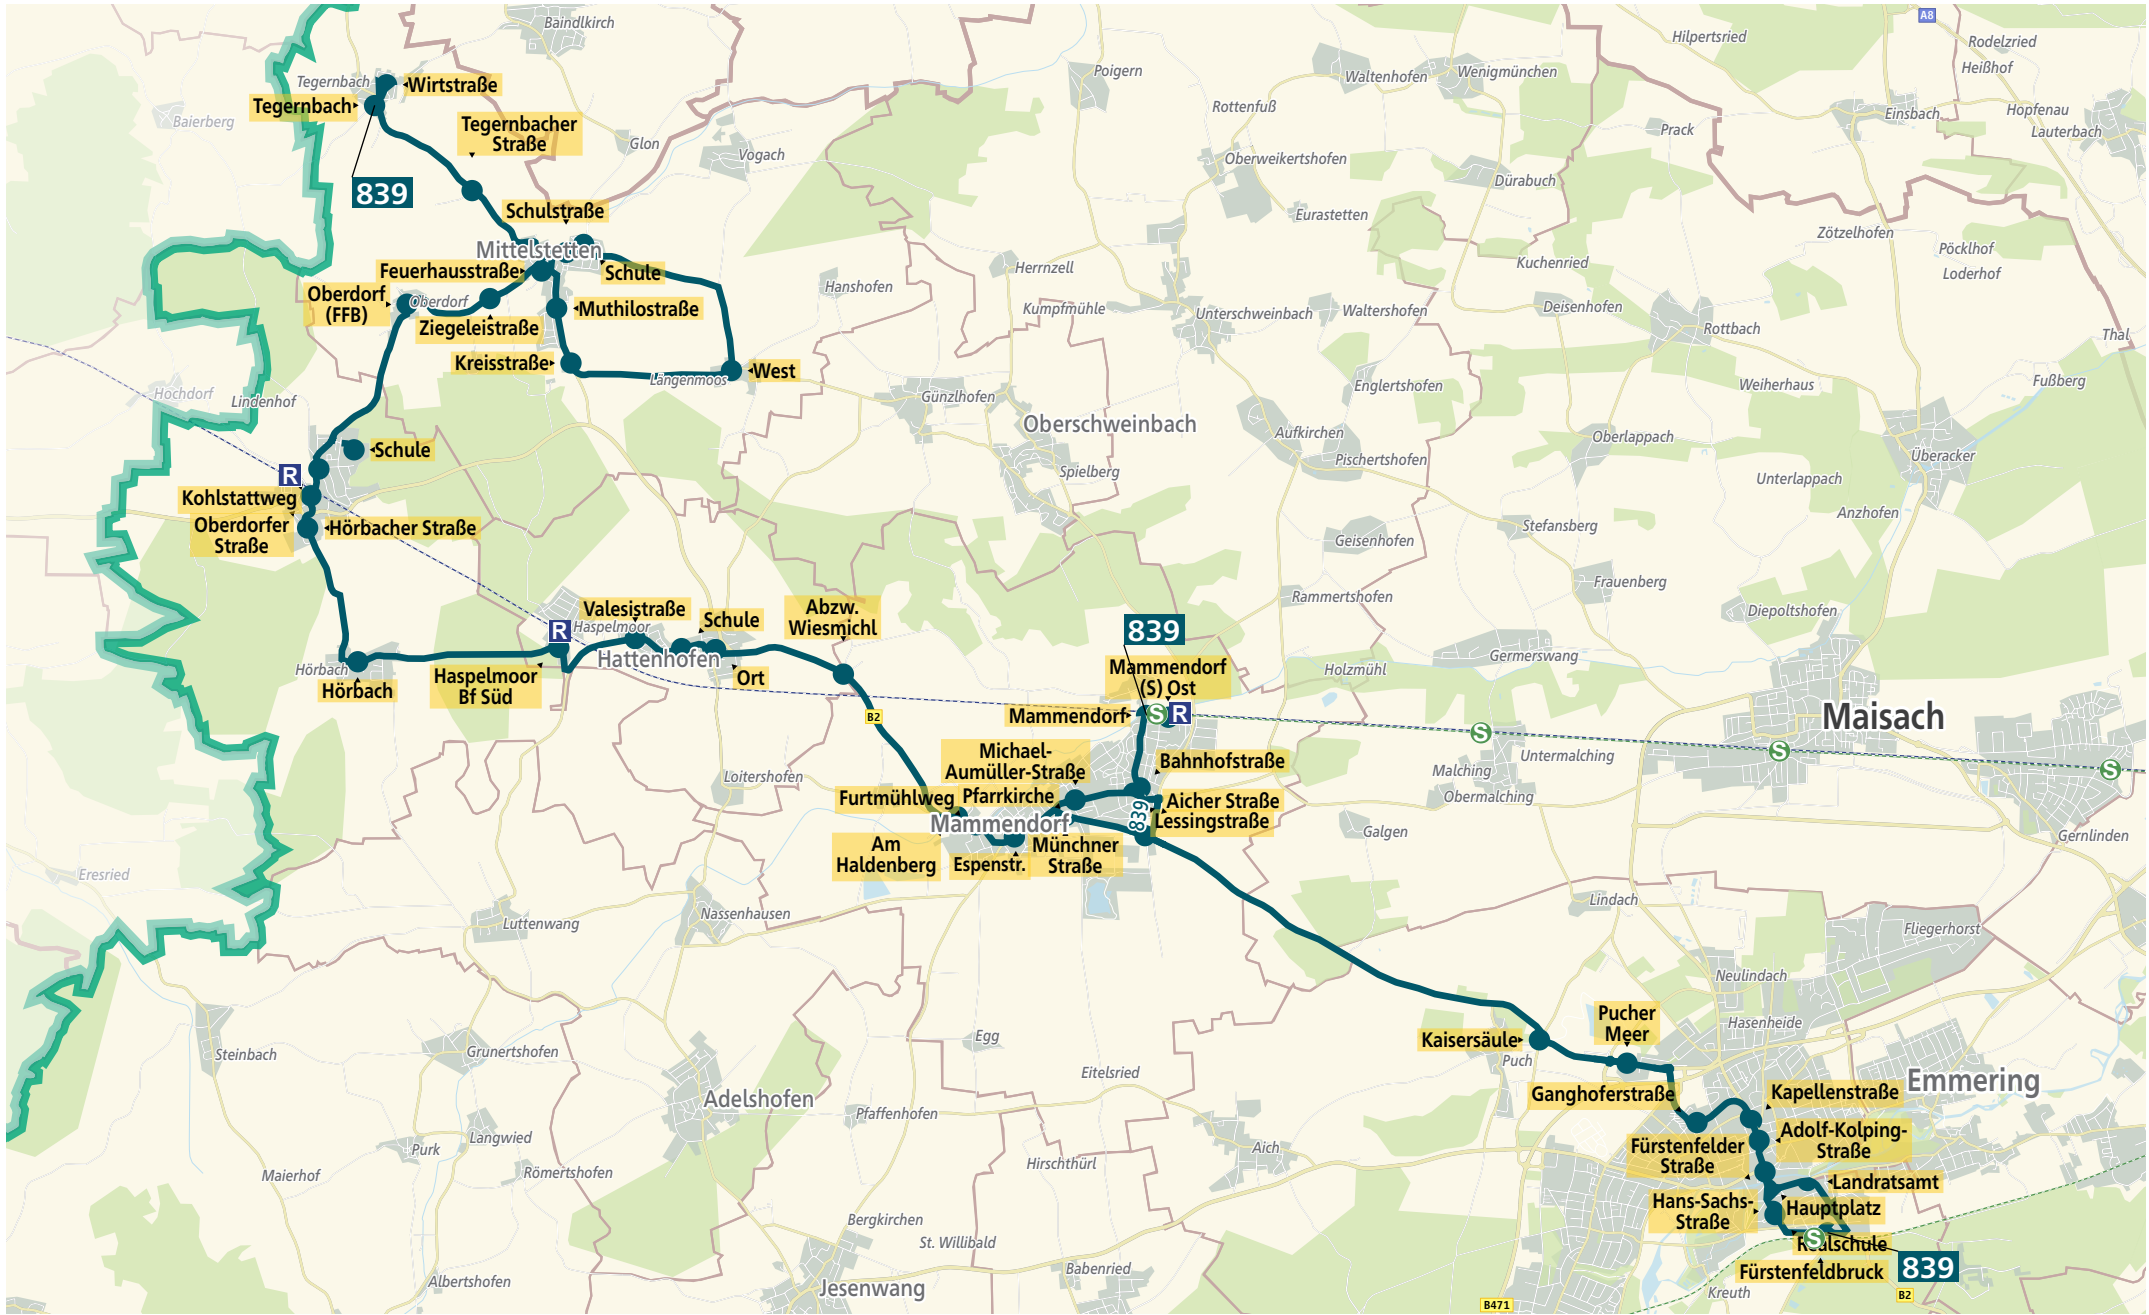

Verlauf der Linie 839

2.5 km 5 km 7.5 km 10 km