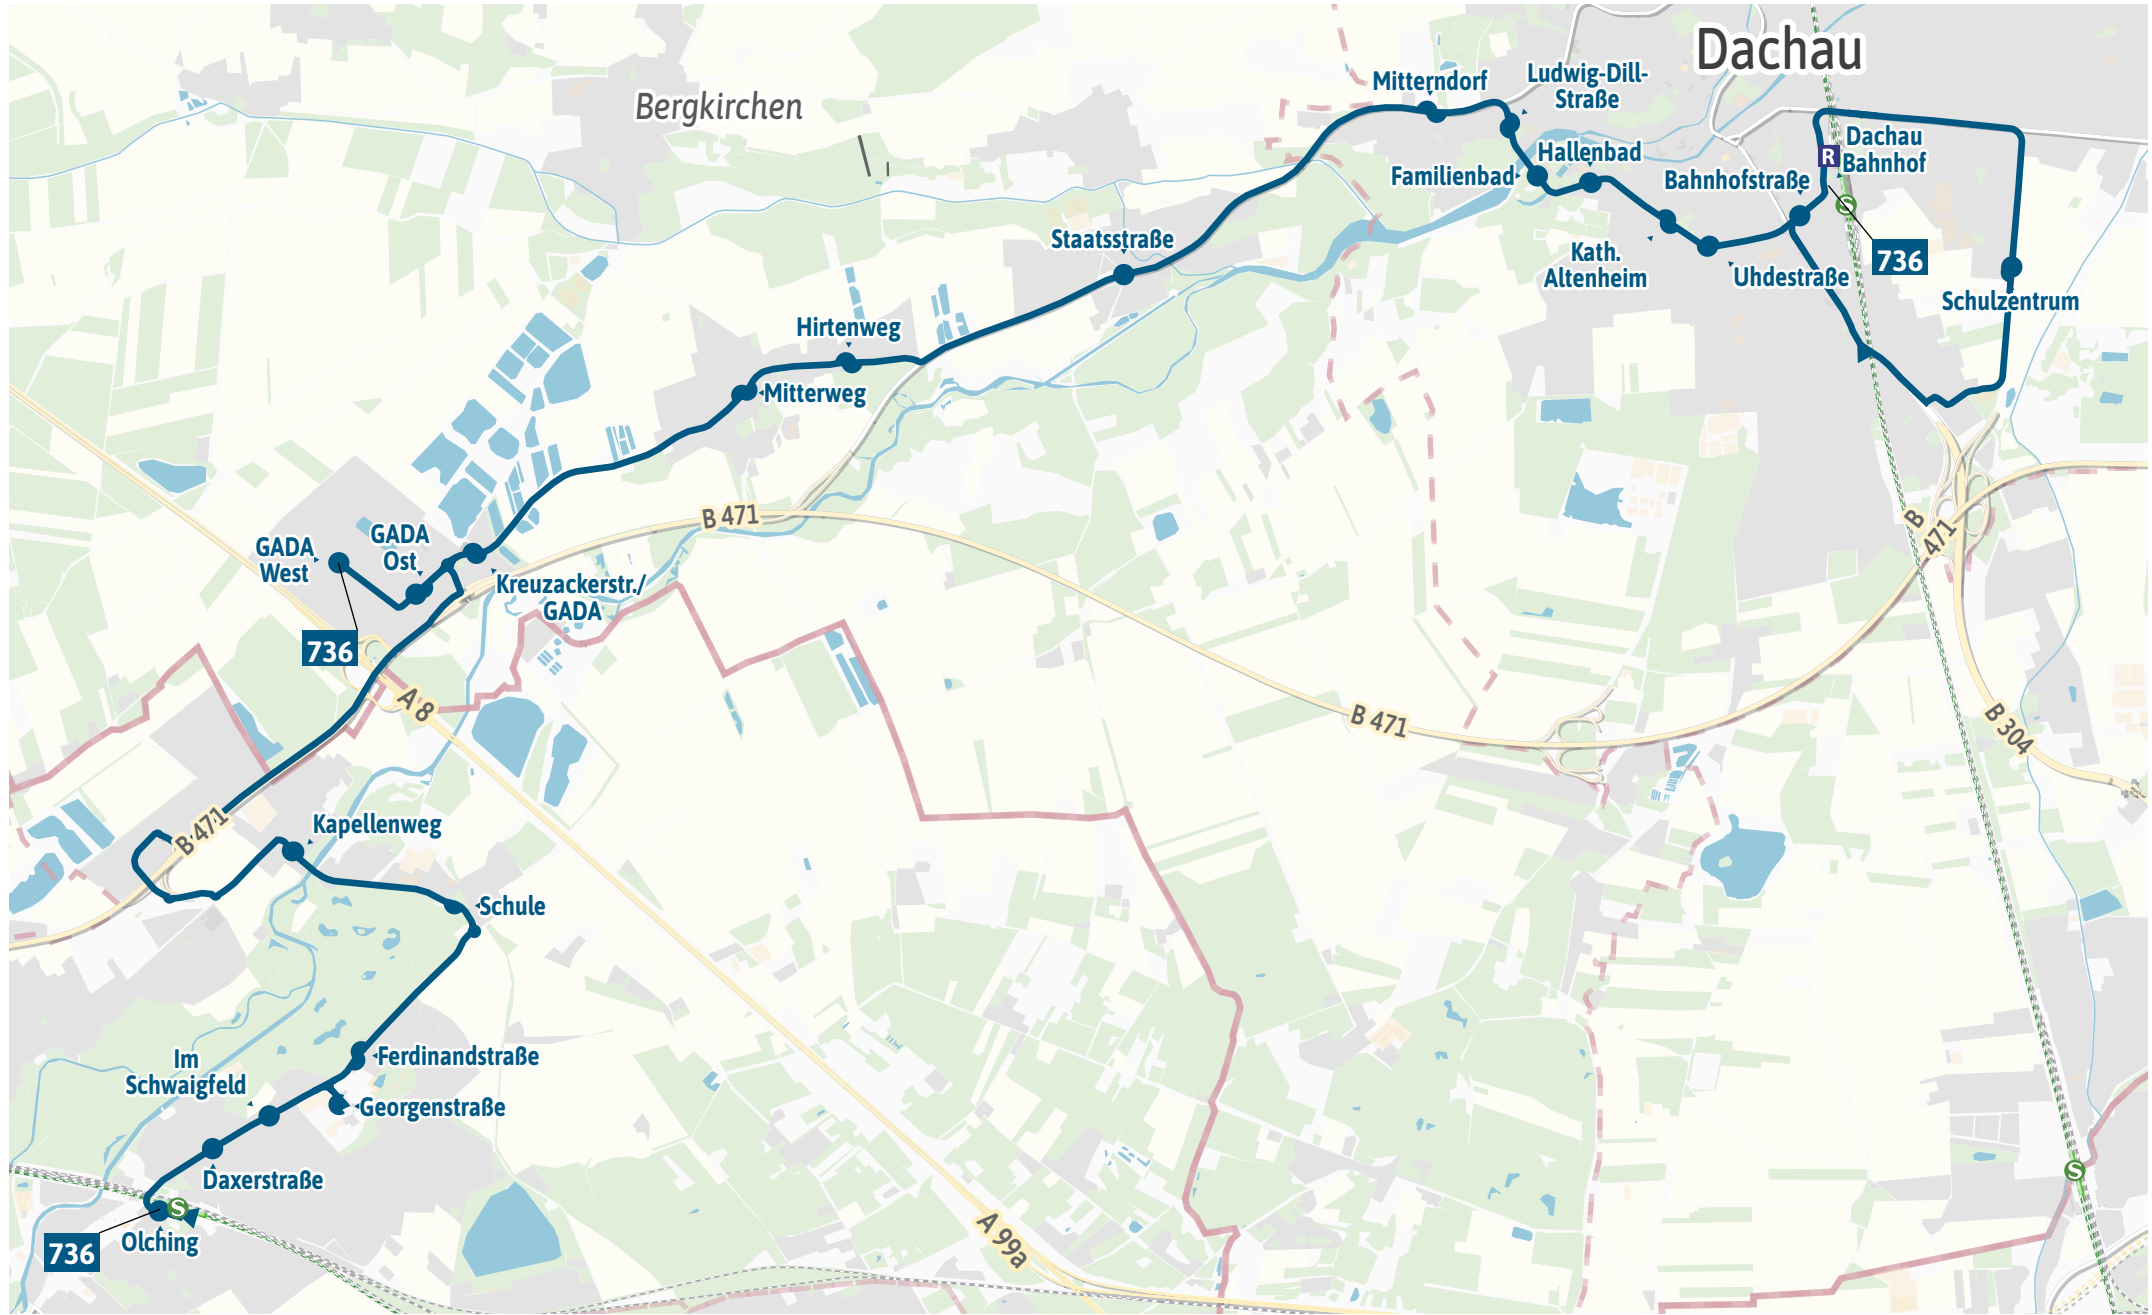

Verlauf der Linie 736

1.5 km

3 km

4.5 km

6 km