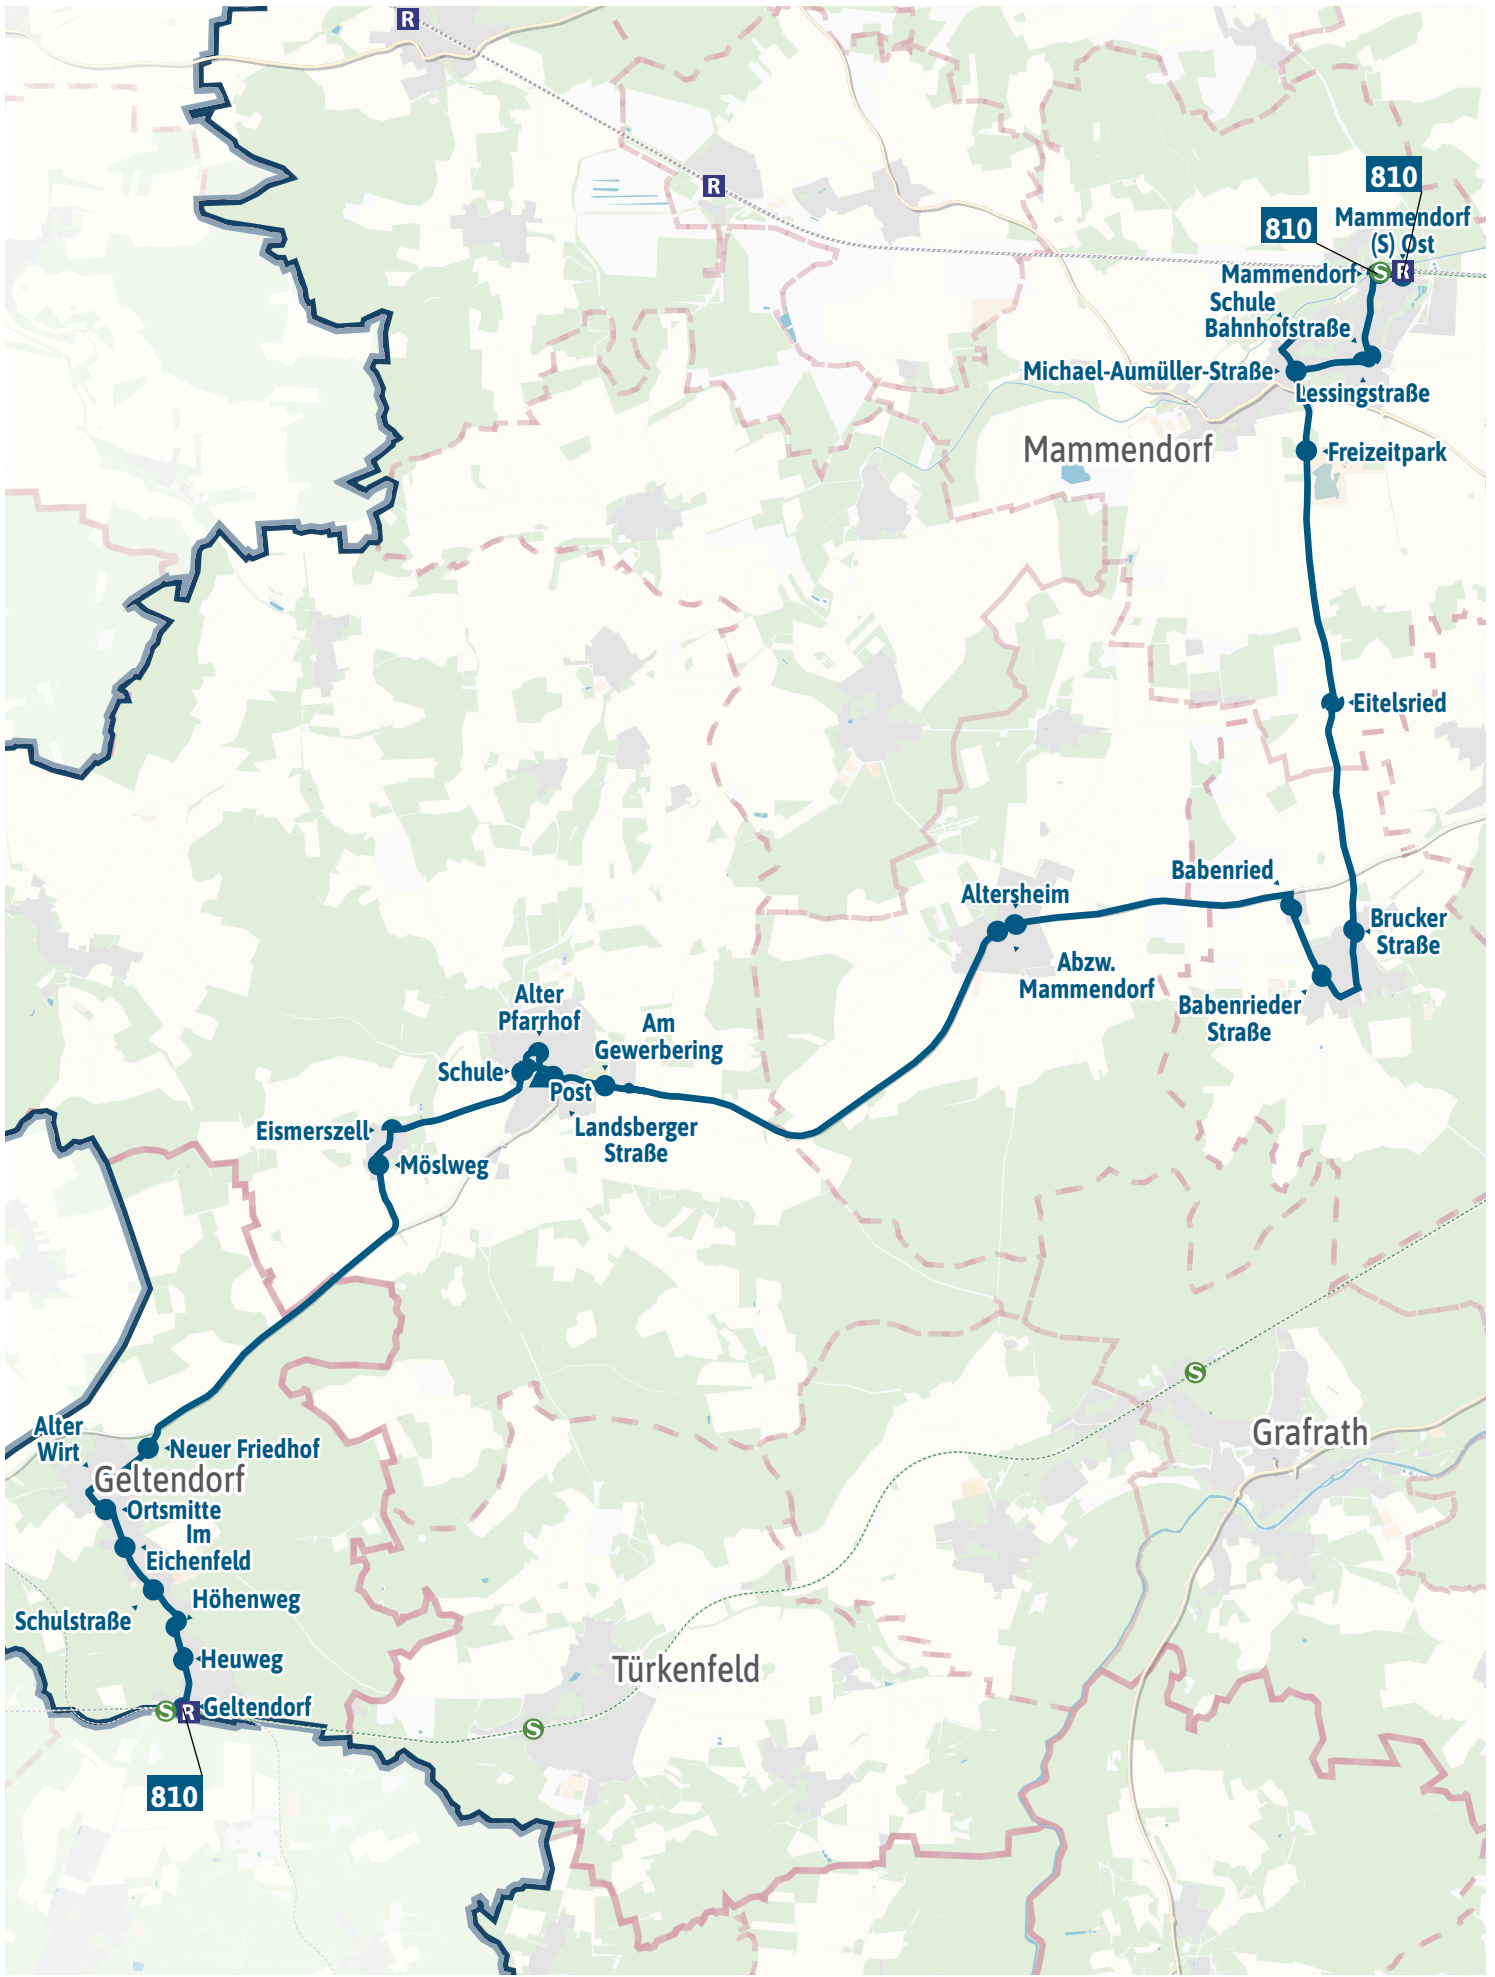

Verlauf der Linie 810

1.5 km

3 km

4.5 km

6 km