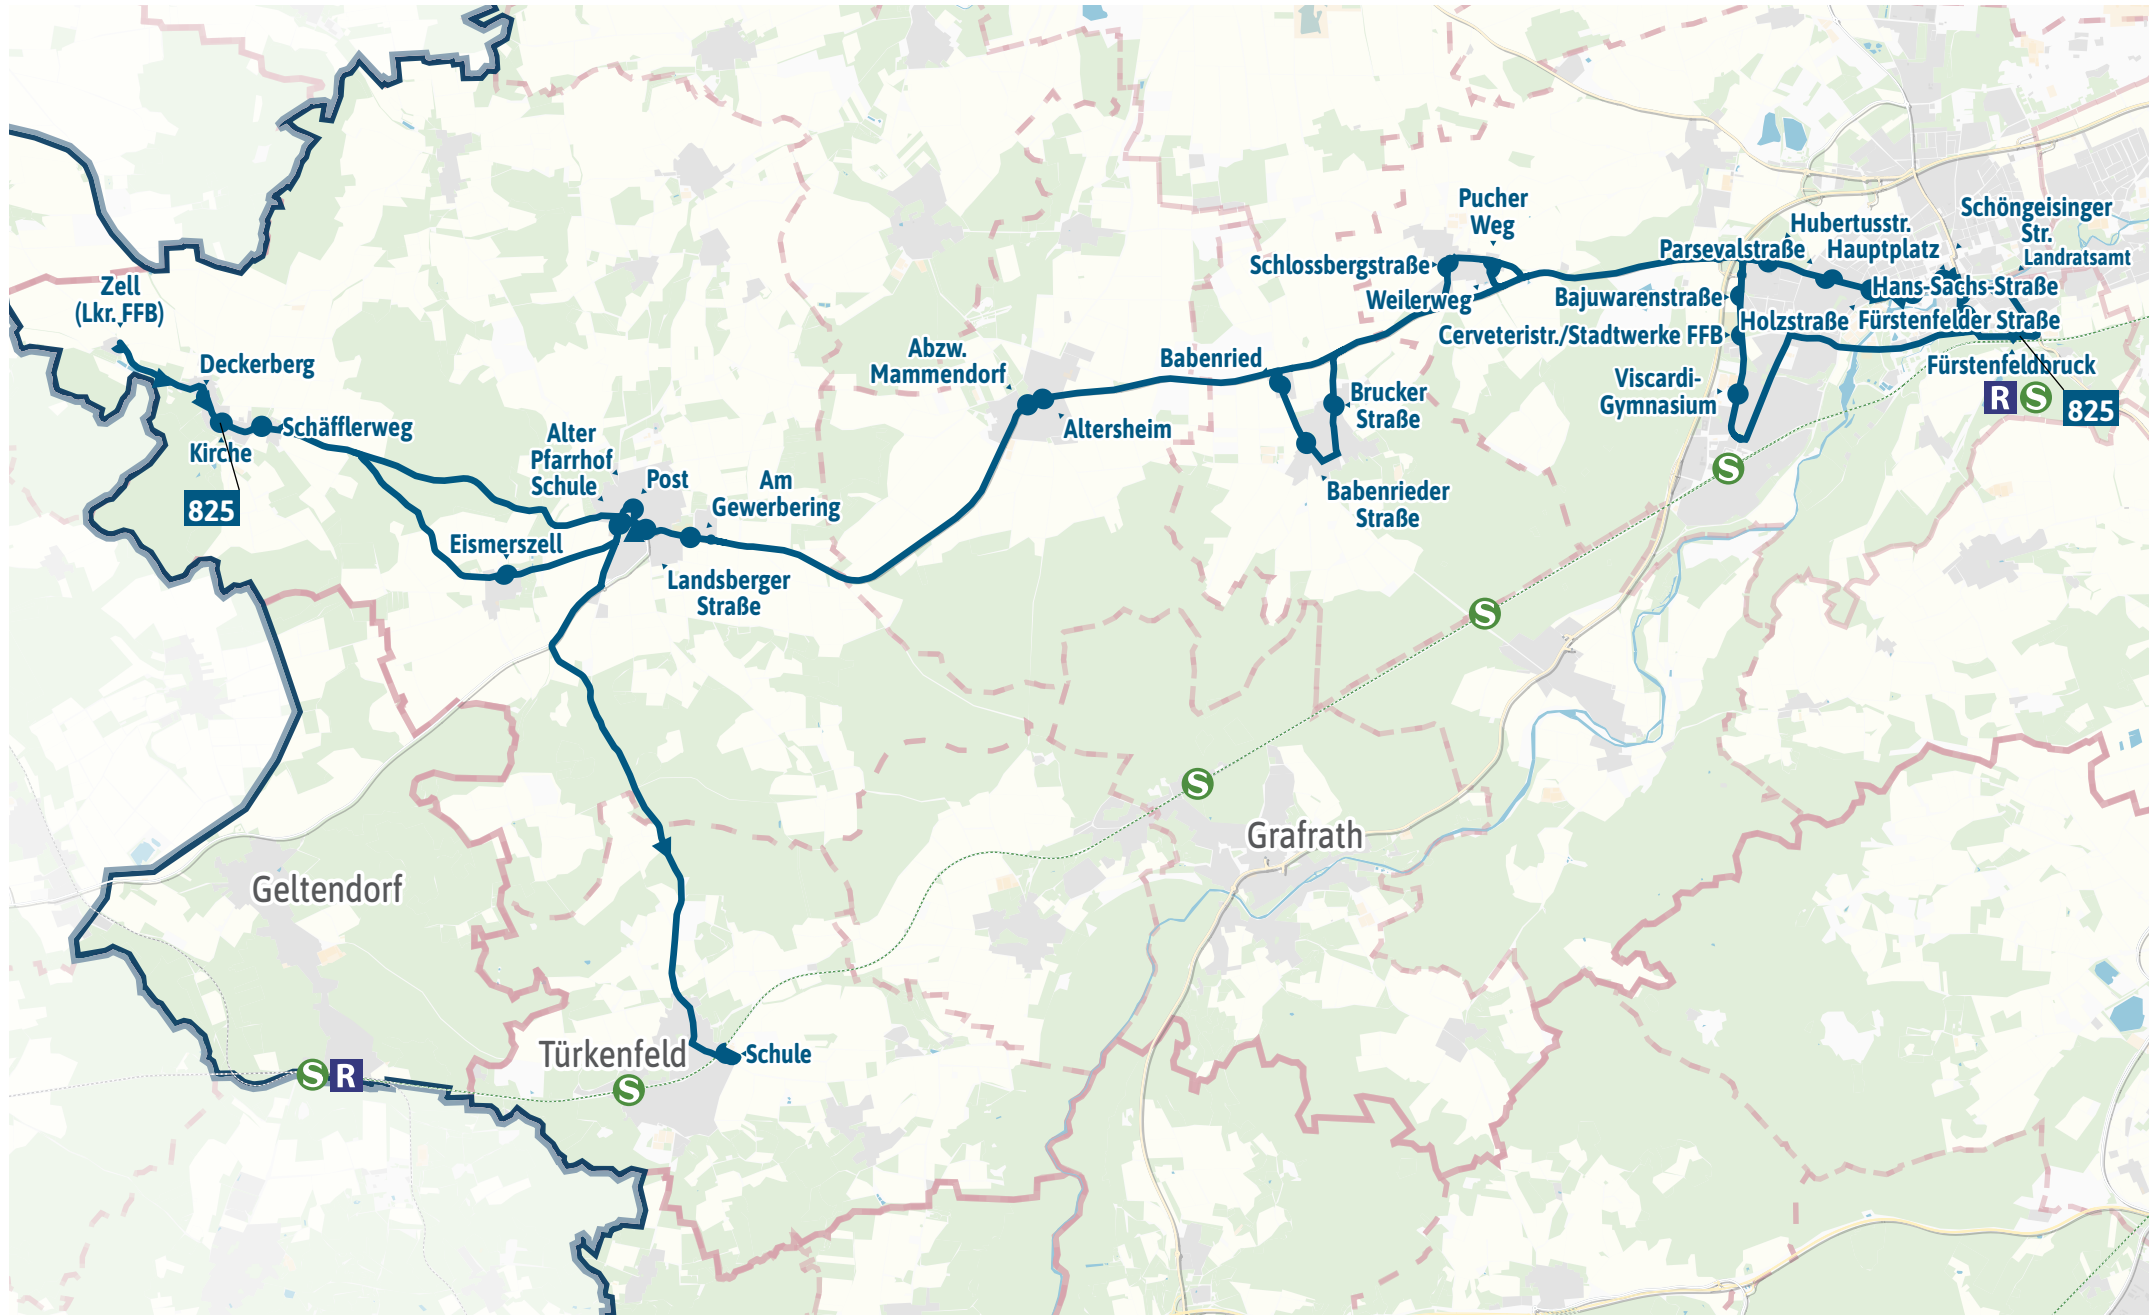

# Verlauf der Linie 825

2.5 km

5 km

7.5 km

10 km