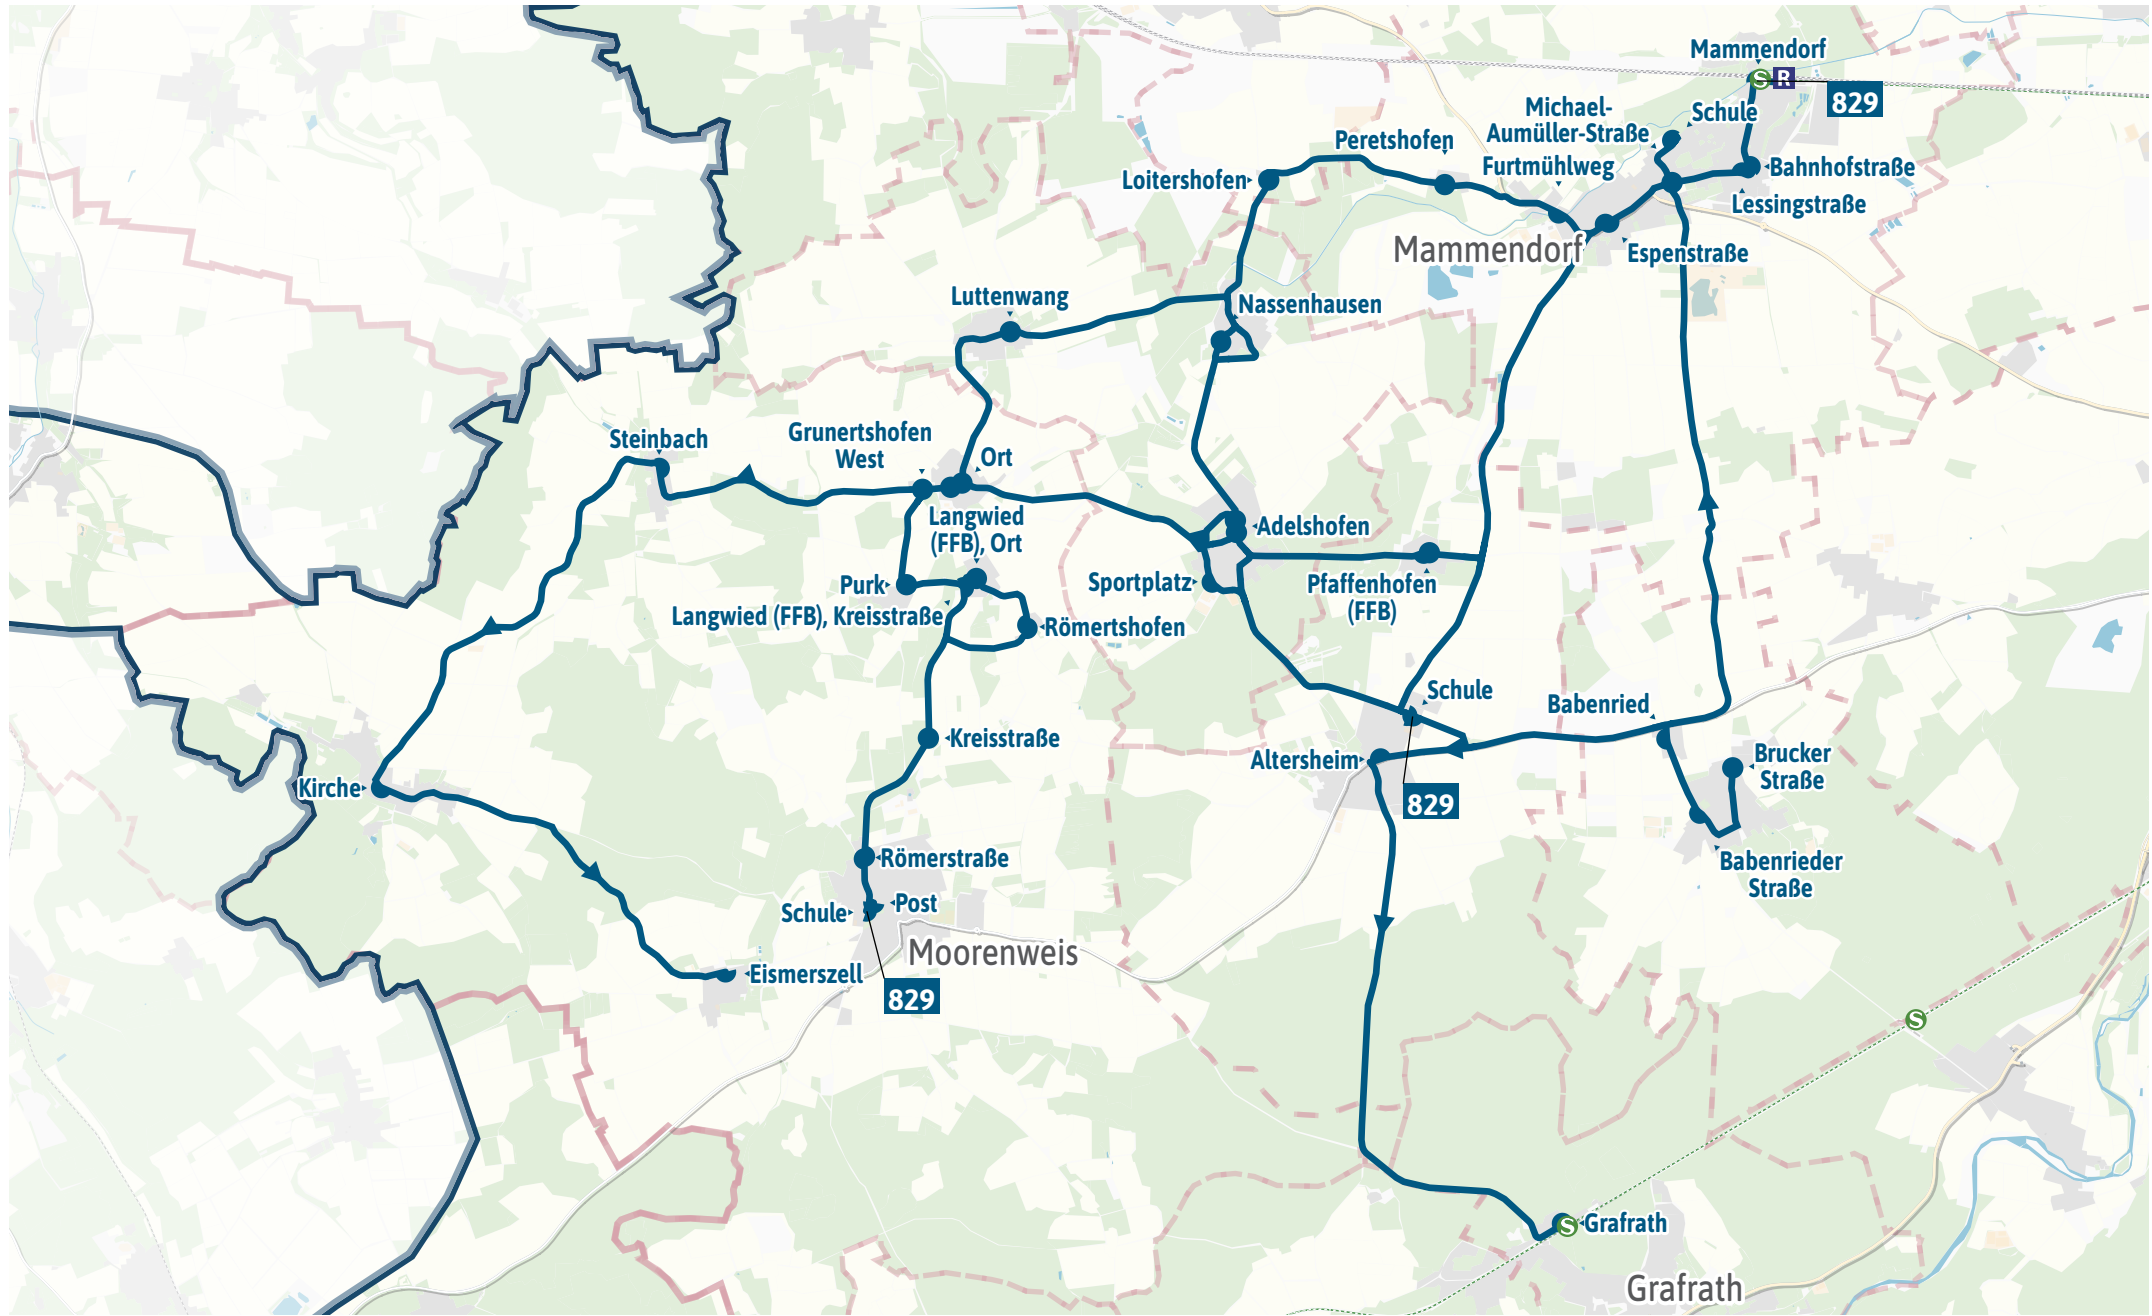

Verlauf der Linie 829

2.5 km

5 km

7.5 km

10 km