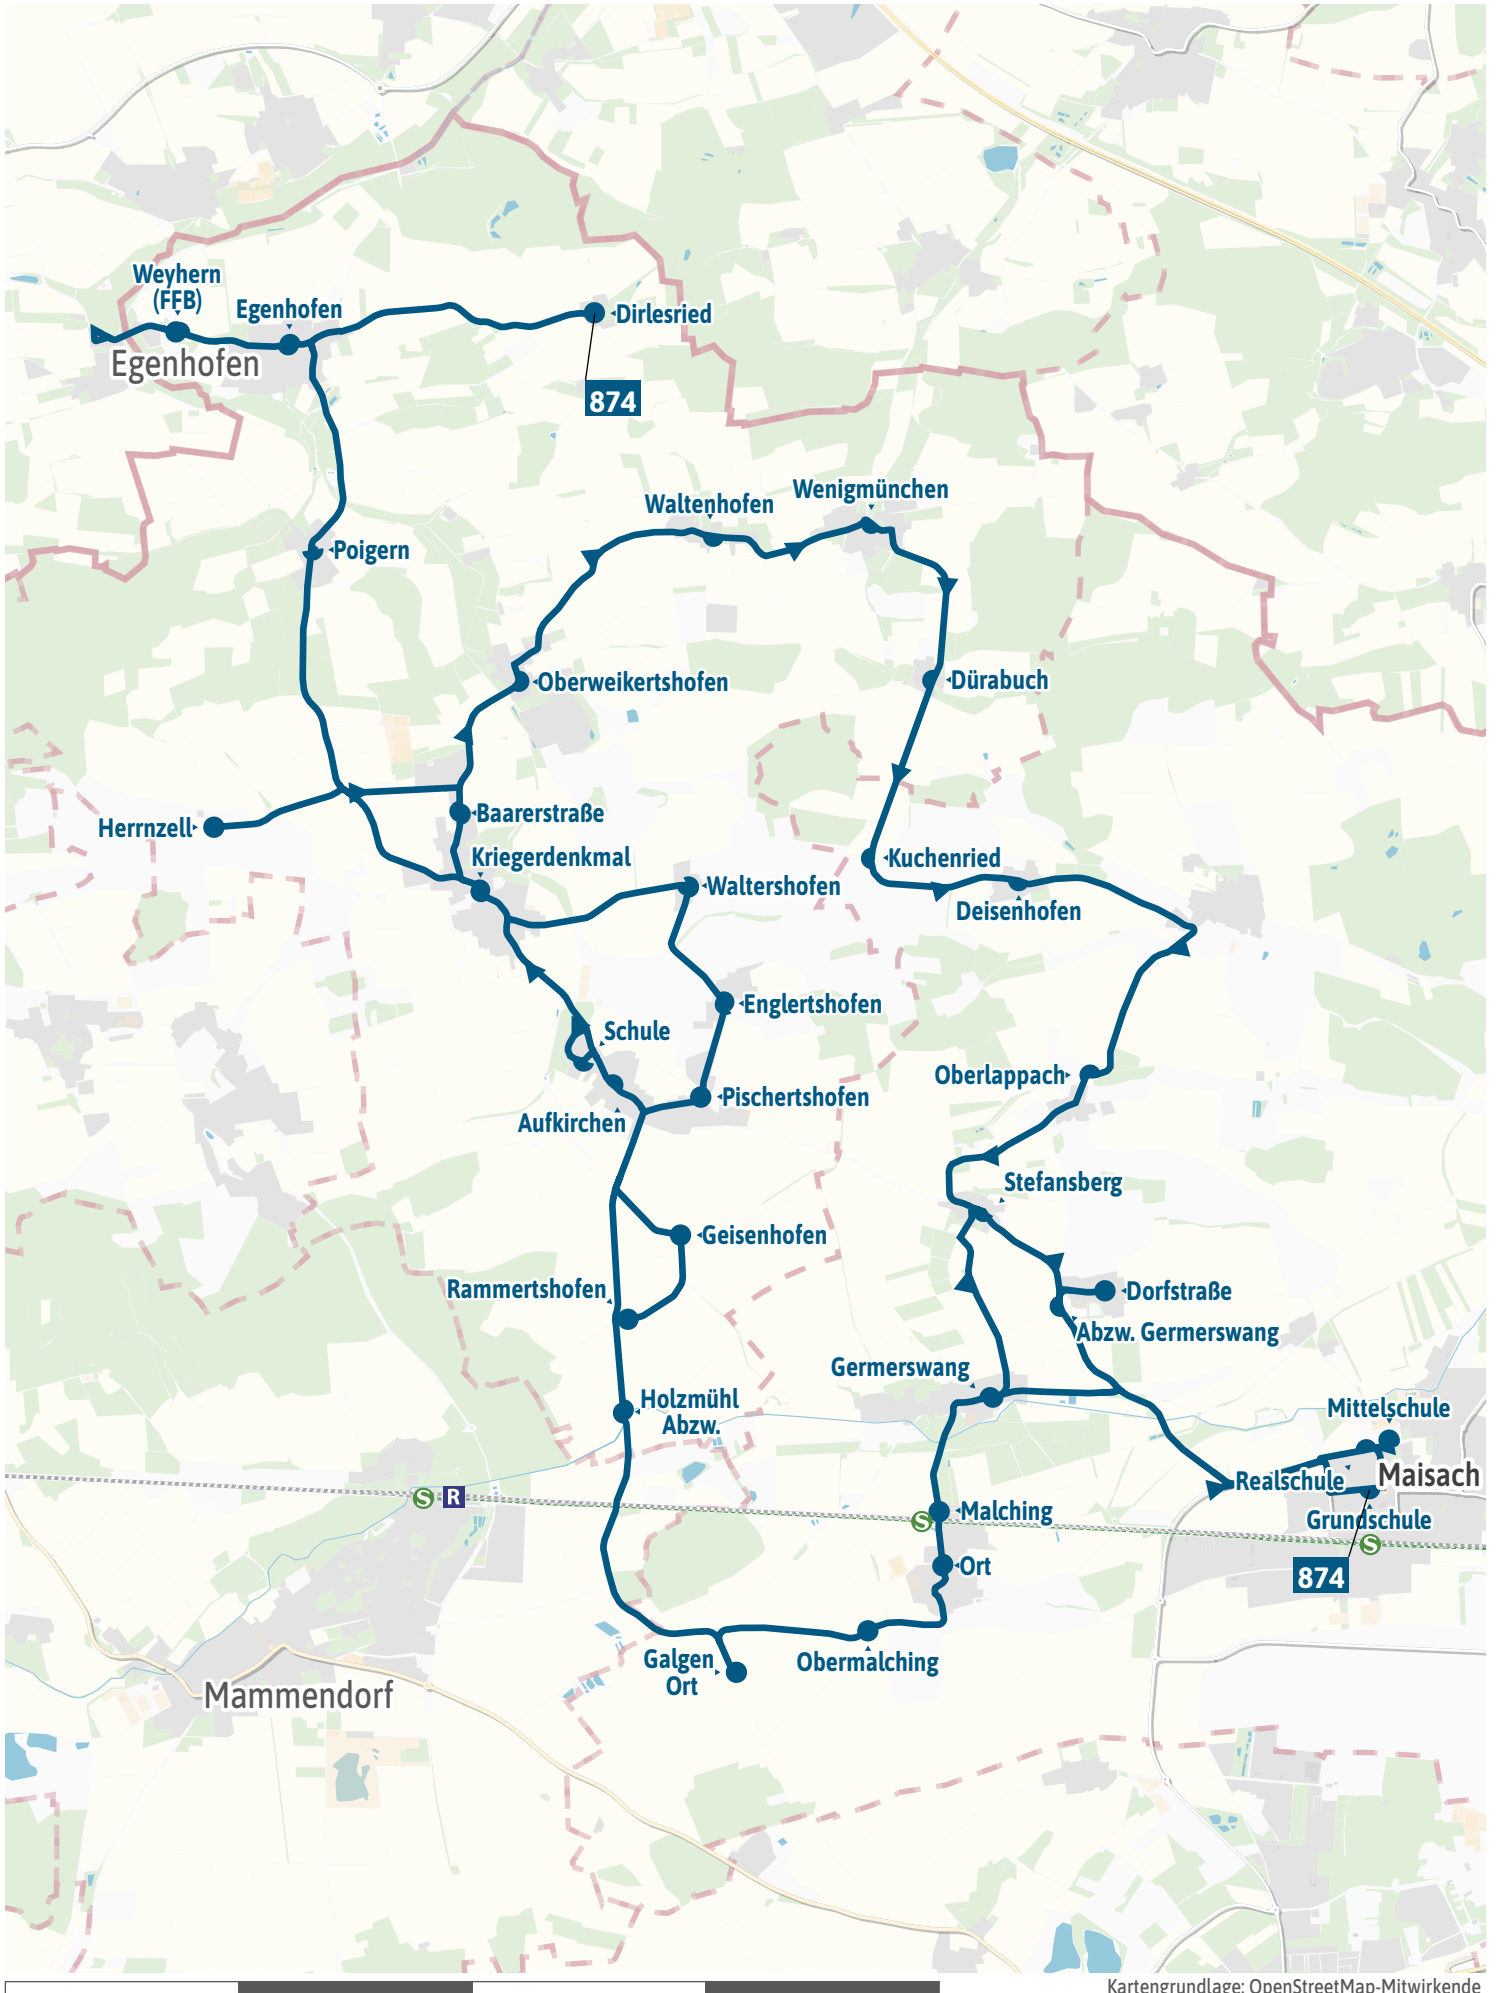

Verlauf der Linie 874

1.5 km

3 km

4.5 km

6 km