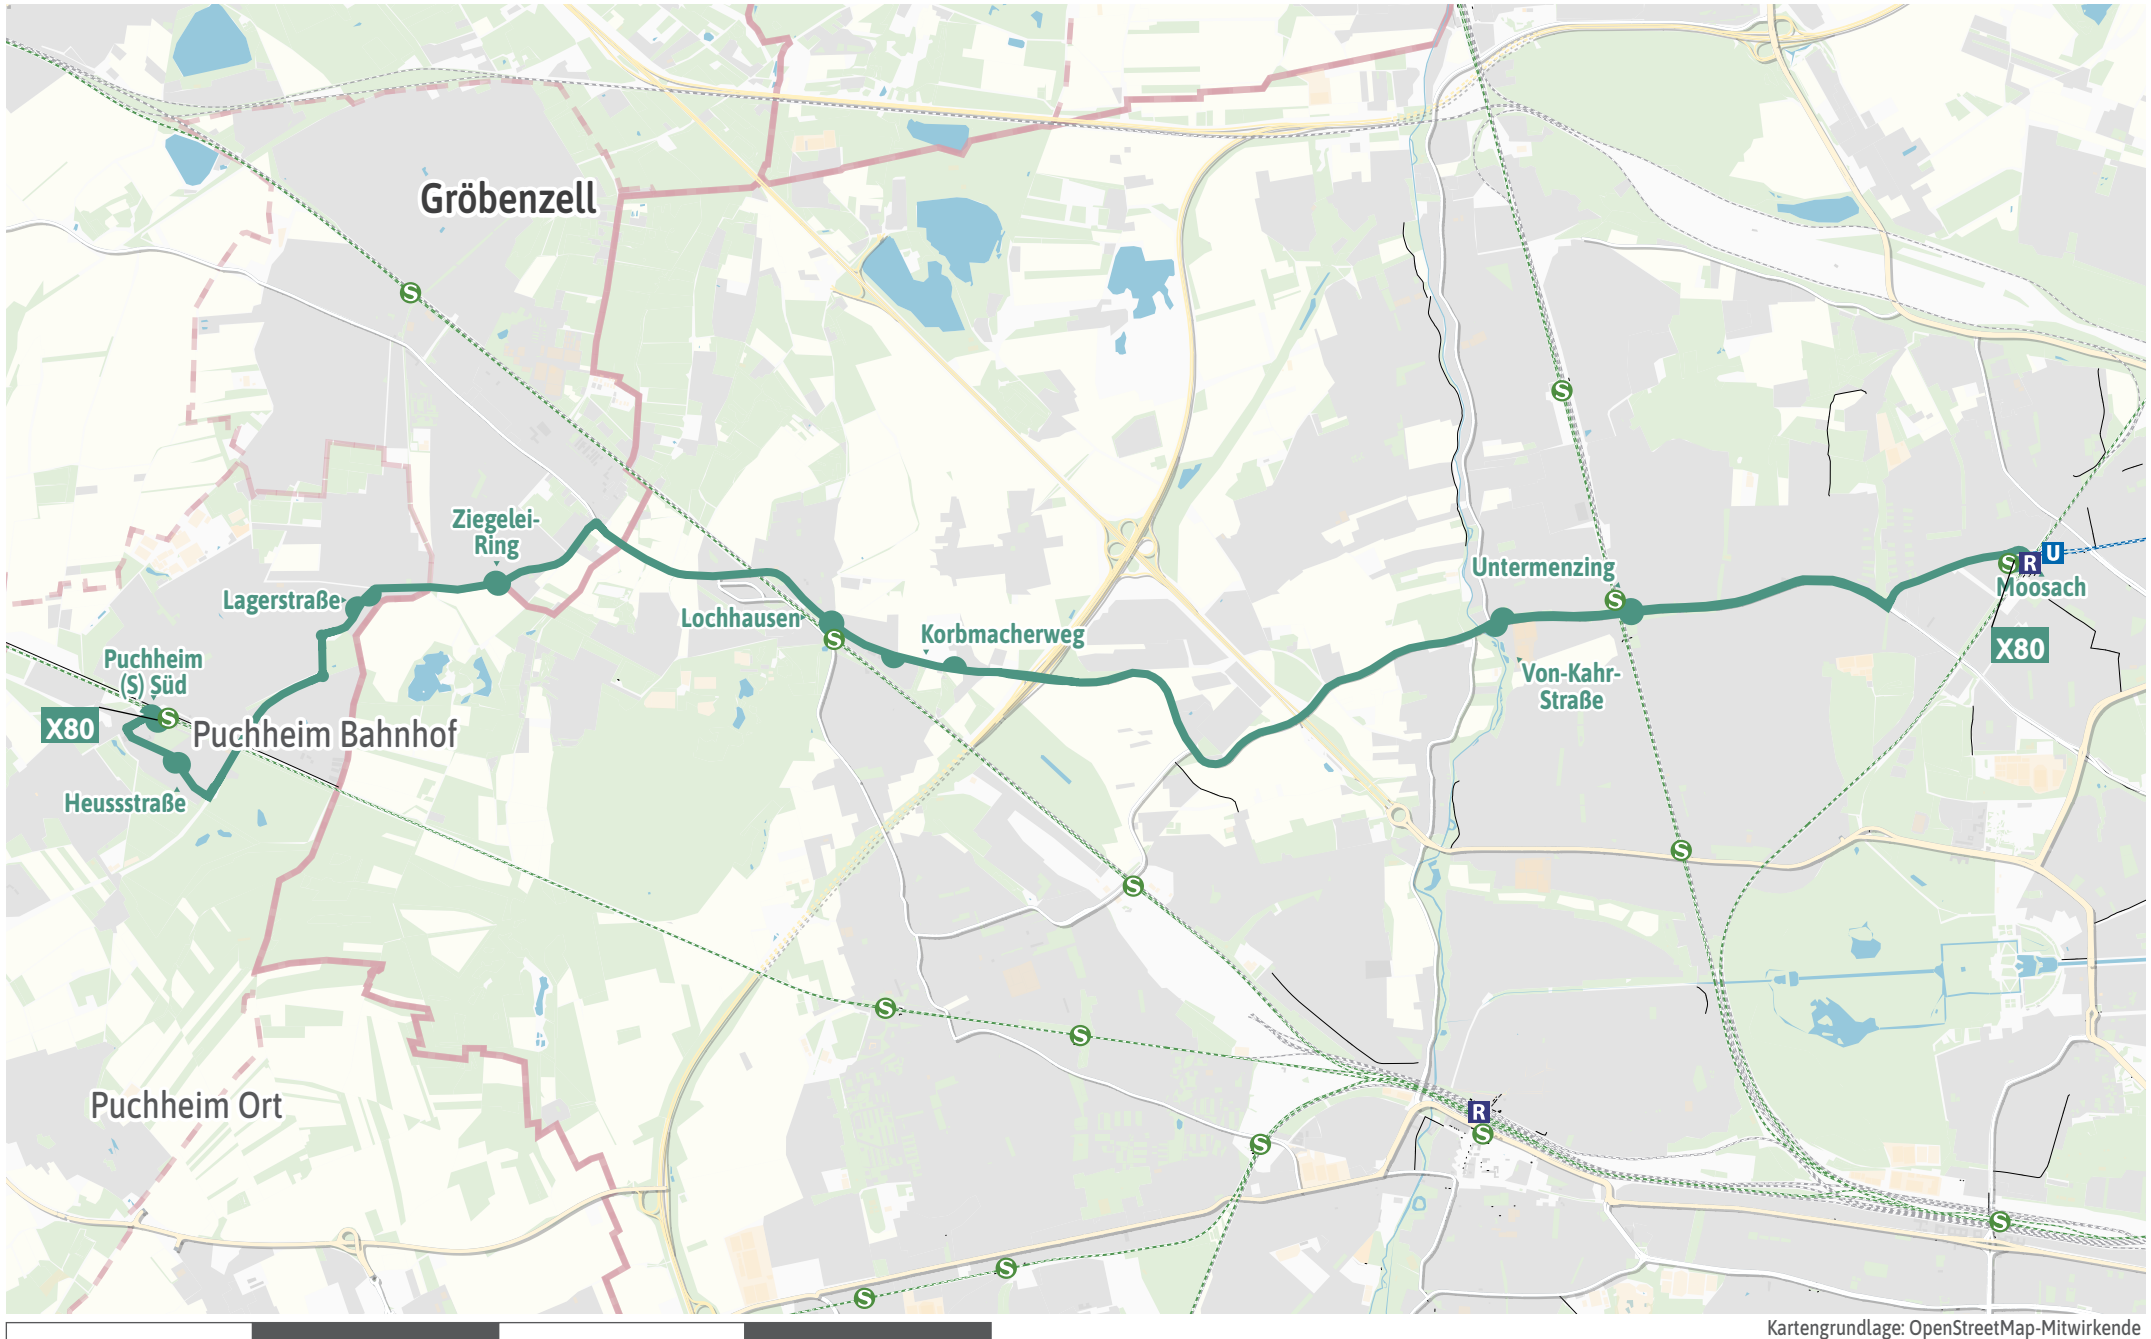

Verlauf der Linie X80

1.5 km

3 km

4.5 km

6 km