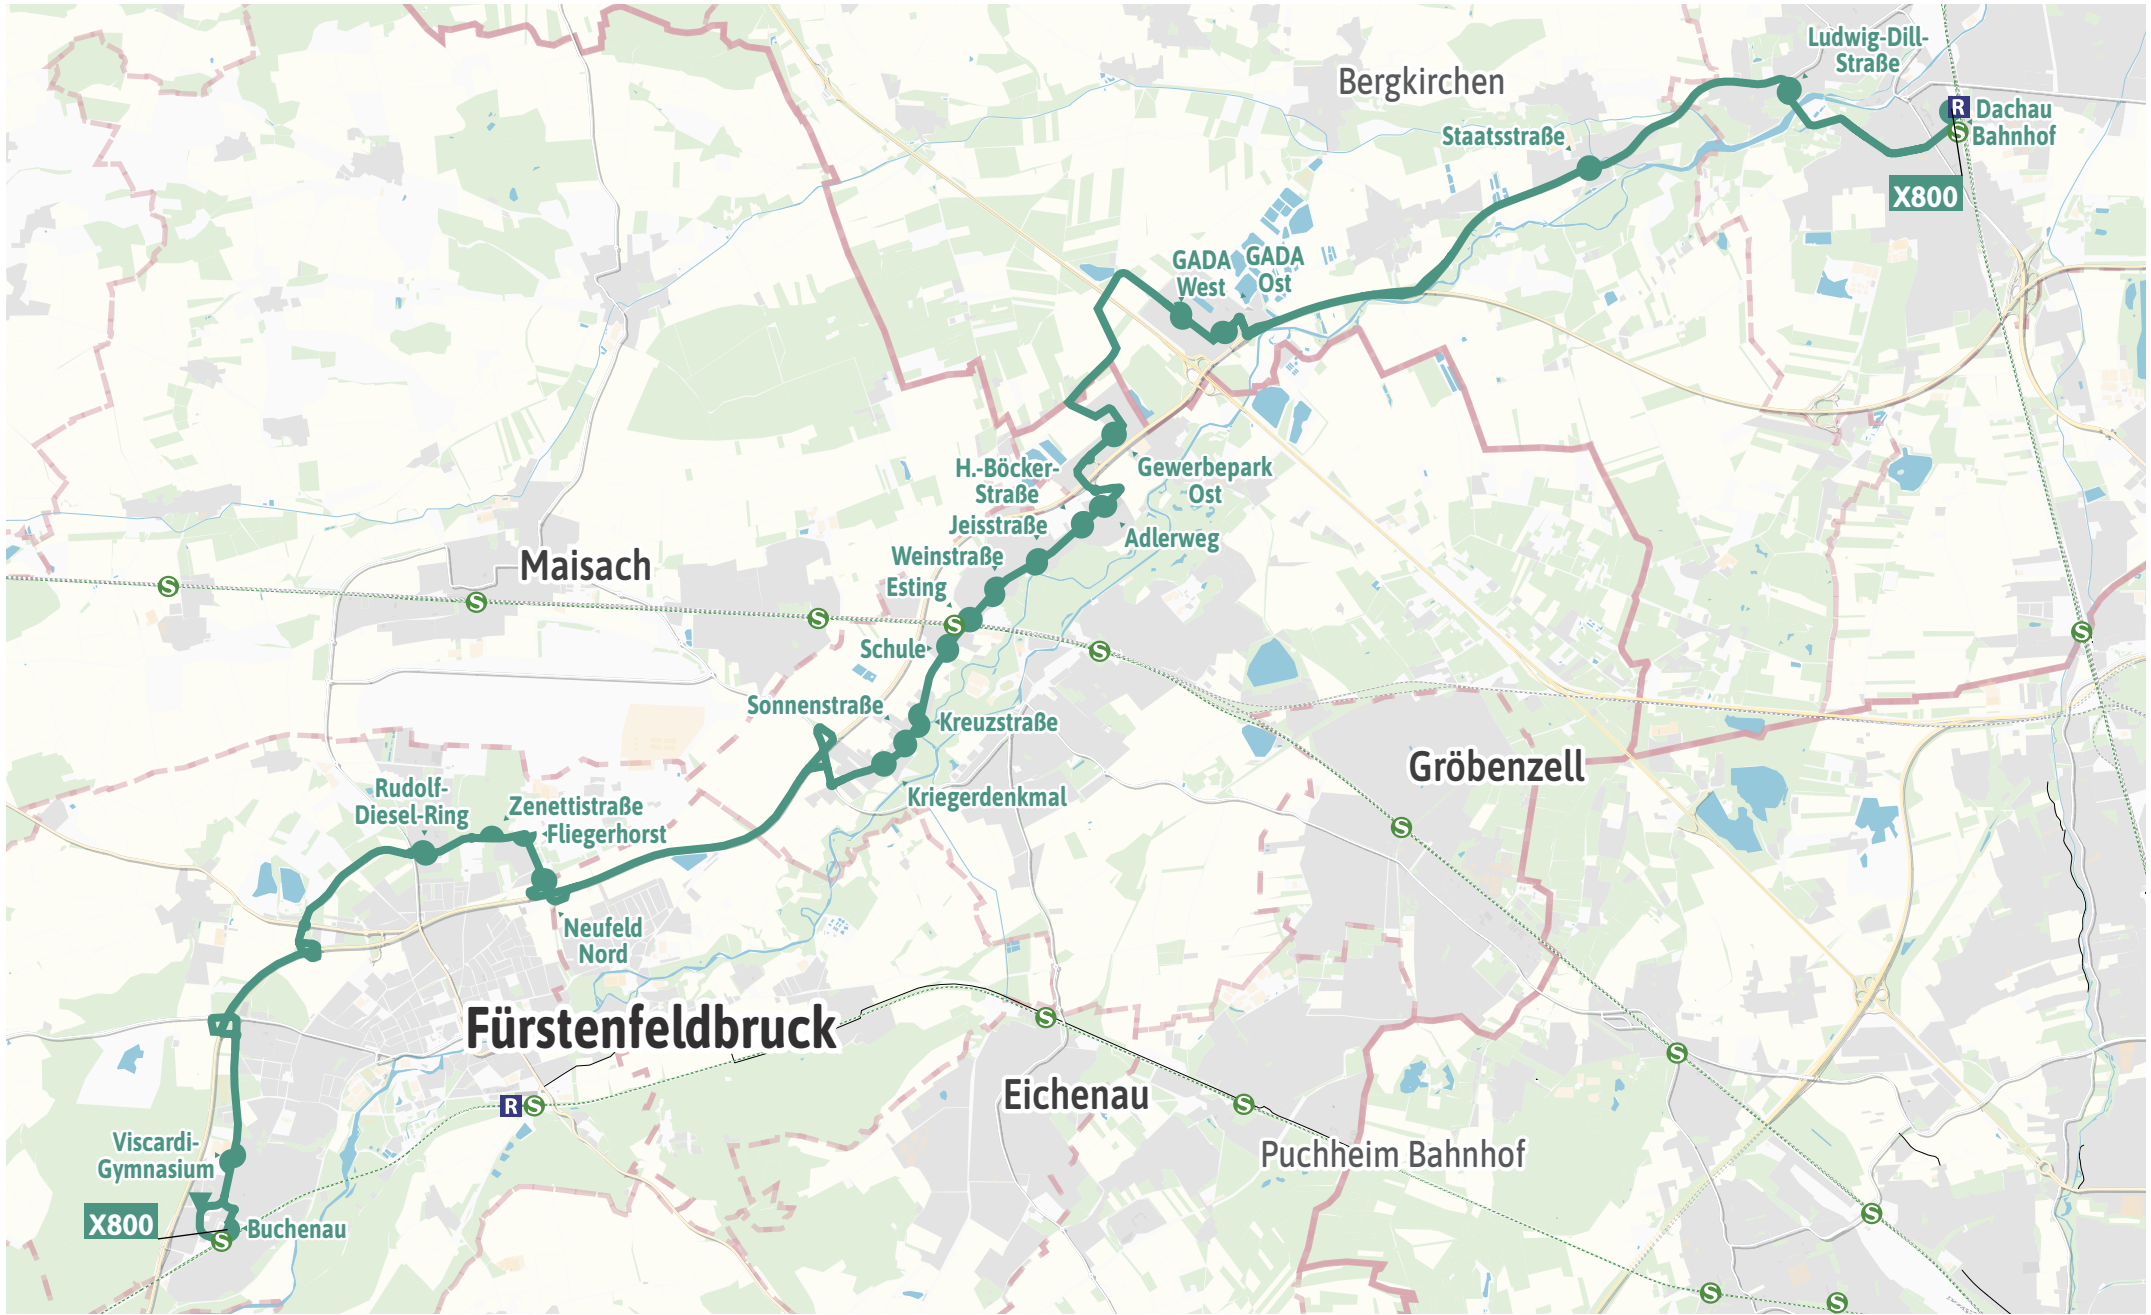

Verlauf der Linie X800

2.5 km

5 km

7.5 km

10 km