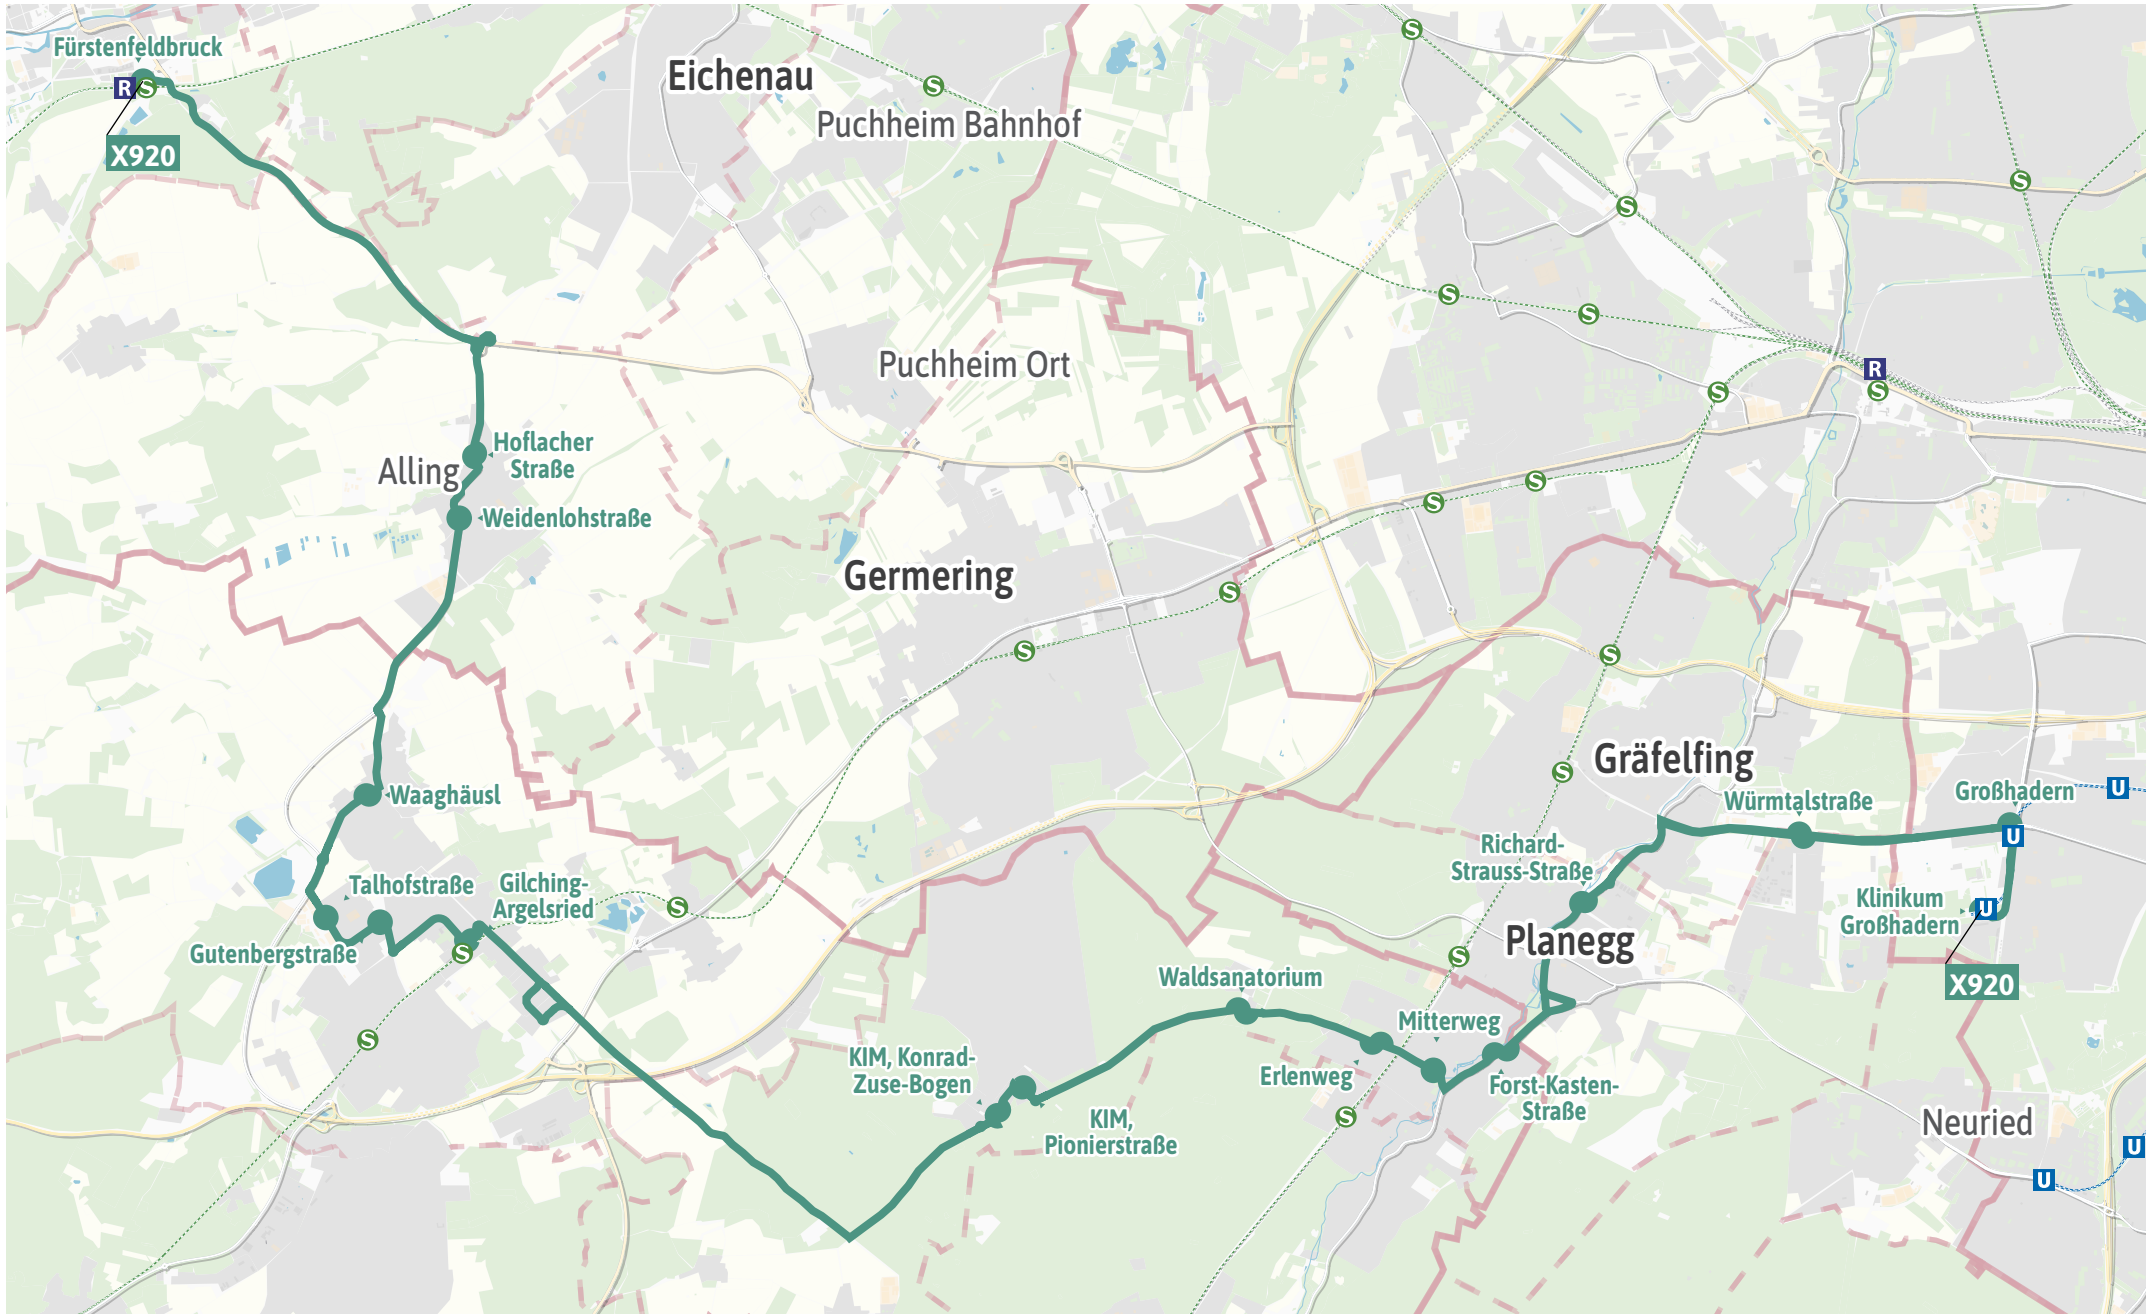

Verlauf der Linie X920

2.5 km

5 km

7.5 km

10 km