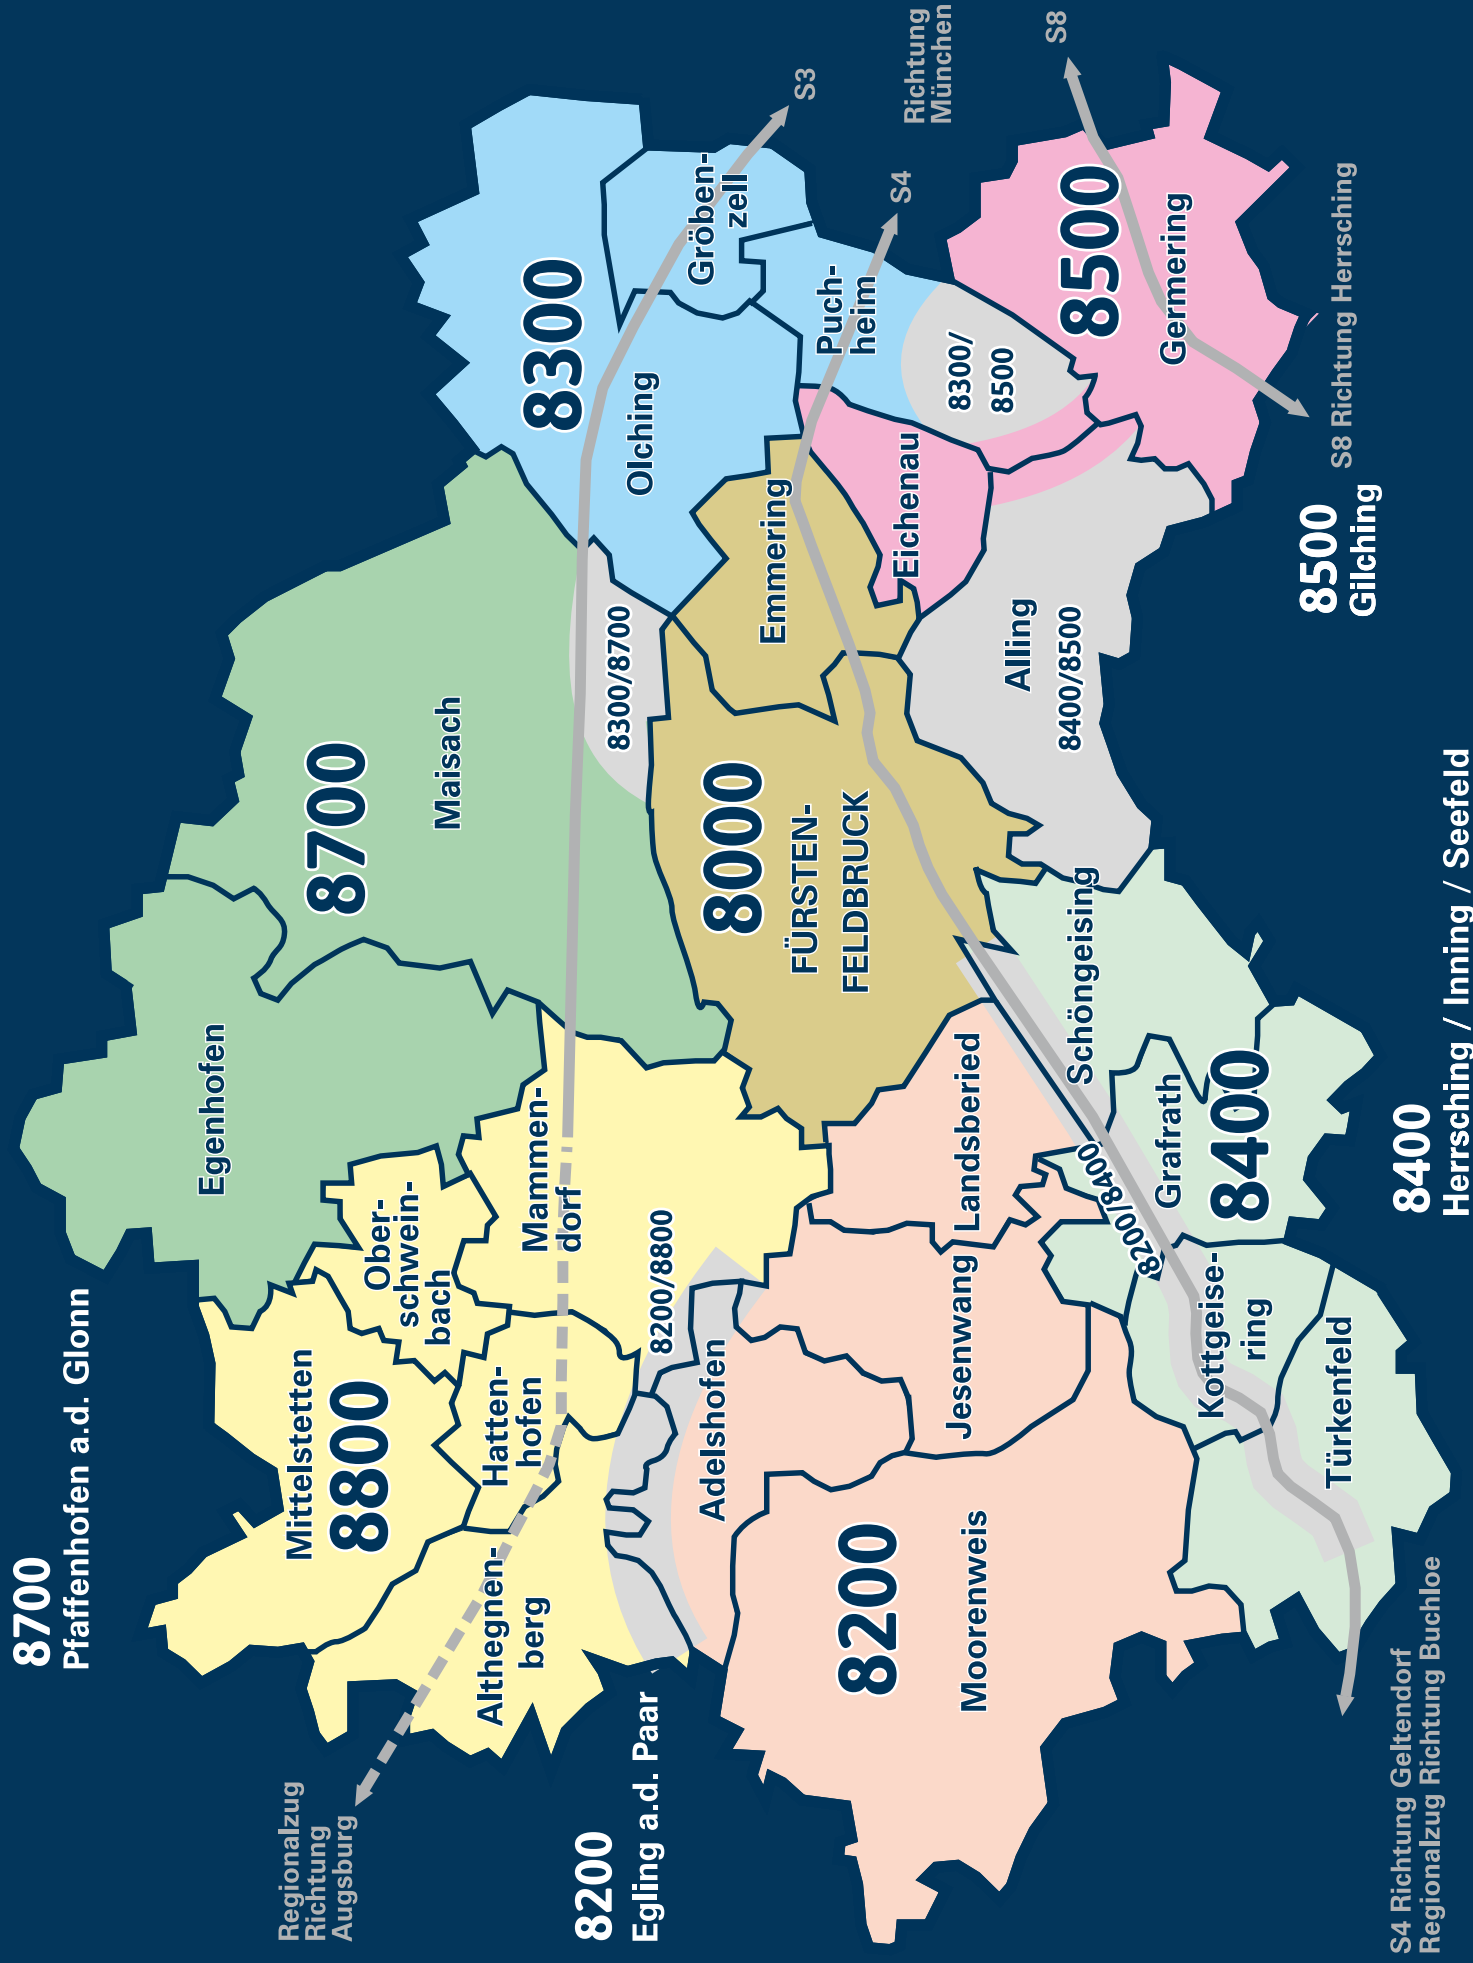

Das RufTaxi im Landkreis Fürstentfeldbruck

Das RufTaxi-Angebot ist schematisch in **sieben Sektoren** unterteilt.

In jedem Sektor verkehrt das RufTaxi mit einer eigenen Nummer und genau wie RegionalBus-Linien zu den genannten Betriebszeiten.

Grundsätzlich fahren die RufTaxi-Linien **sternförmig in die Kreisstadt Fürstentfeldbruck**. Dort können Sie von einer Linie in eine andere umsteigen. Ausnahmen bilden überlappende Sektoren. Hier können Sie direkt fahren.

Überlappende Sektoren

- 8200/8800 Egg, Loitershofen, Luttenwang, Nassenhausen, Peretshofen
- 8200/8400 S-Bahnhöfe Buchenau, Grafrath, Schöngesing, Türkenfeld
- 8400/8500 Alling, Biburg, Gagers, Germannsberg, Holzhausen, Holzkirchen, Neuried, Pfaffing
- 8300/8500 Puchheim Ort und Puchheim Bahnhof nördlich der S4
- 8300/8700 Germlinden

Regionalzug Richtung Augsburg

S4 Richtung Geltendorf Regionalzug Richtung Buchloe

S8 Richtung Herrsching

S8 Richtung Herrsching

Ihr Ein- und Ausstiegspunkt:
Die MVV-Haltestellen sind mit einem Schild „RufTaxi“ gekennzeichnet.

Über den Landkreis Fürstentfeldbruck hinaus

Der Service des RufTaxis im Landkreis Fürstentfeldbruck endet nicht an der Landkreisgrenze. Auch folgende Orte in benachbarten Landkreisen können Sie erreichen:

8400 und 8500 Landkreis Starnberg
Gilching, Herrsching, Inning, Seefeld

8700 Landkreis Dachau
Pfaffenhofen a. d. Glonn

8200 Landkreis Landsberg/Lech
Egling a. d. Paar

Liniennummern und Betriebszeiten

8000 Emmering / Fürstentfeldbruck
Mo – Sa 19:30 – 06:00 Uhr; So ganztags

8200 Adelschhofen / Egling a.d. Paar / Jesenwang / Landsberied / Moorenweis
Mo – Sa 20:30 – 05:15 Uhr; So ganztags

8300 Germlinden / Gröbenzell / Olching / Puchheim
Mo – Fr 21:00 – 06:00 Uhr;
Sa 17:30 – 06:00 Uhr; So ganztags

8400 Alling / Grafrath / Herrsching / Inning / Kottgeising / Schöngesing / Seefeld / Türkenfeld
Mo – Sa 20:30 – 05:00 Uhr; So ganztags

8500 Alling / Eichenau / Germering / Gilching / Puchheim-Ort
Mo – Fr 21:00 – 06:00 Uhr;
Sa 16:30 – 06:00 Uhr; So ganztags

8700 Egenhofen / Maisach / Pfaffenhofen a.d. Glonn
Mo – Fr 19:30 – 05:30 Uhr;
Sa und So ganztags

8800 Adelschhofen / Althegnberg / Hattenhofen / Mammendorf / Mittelstetten / Oberschweinbach
Mo – Fr 22:30 – 05:00 Uhr;
Sa und So ganztags