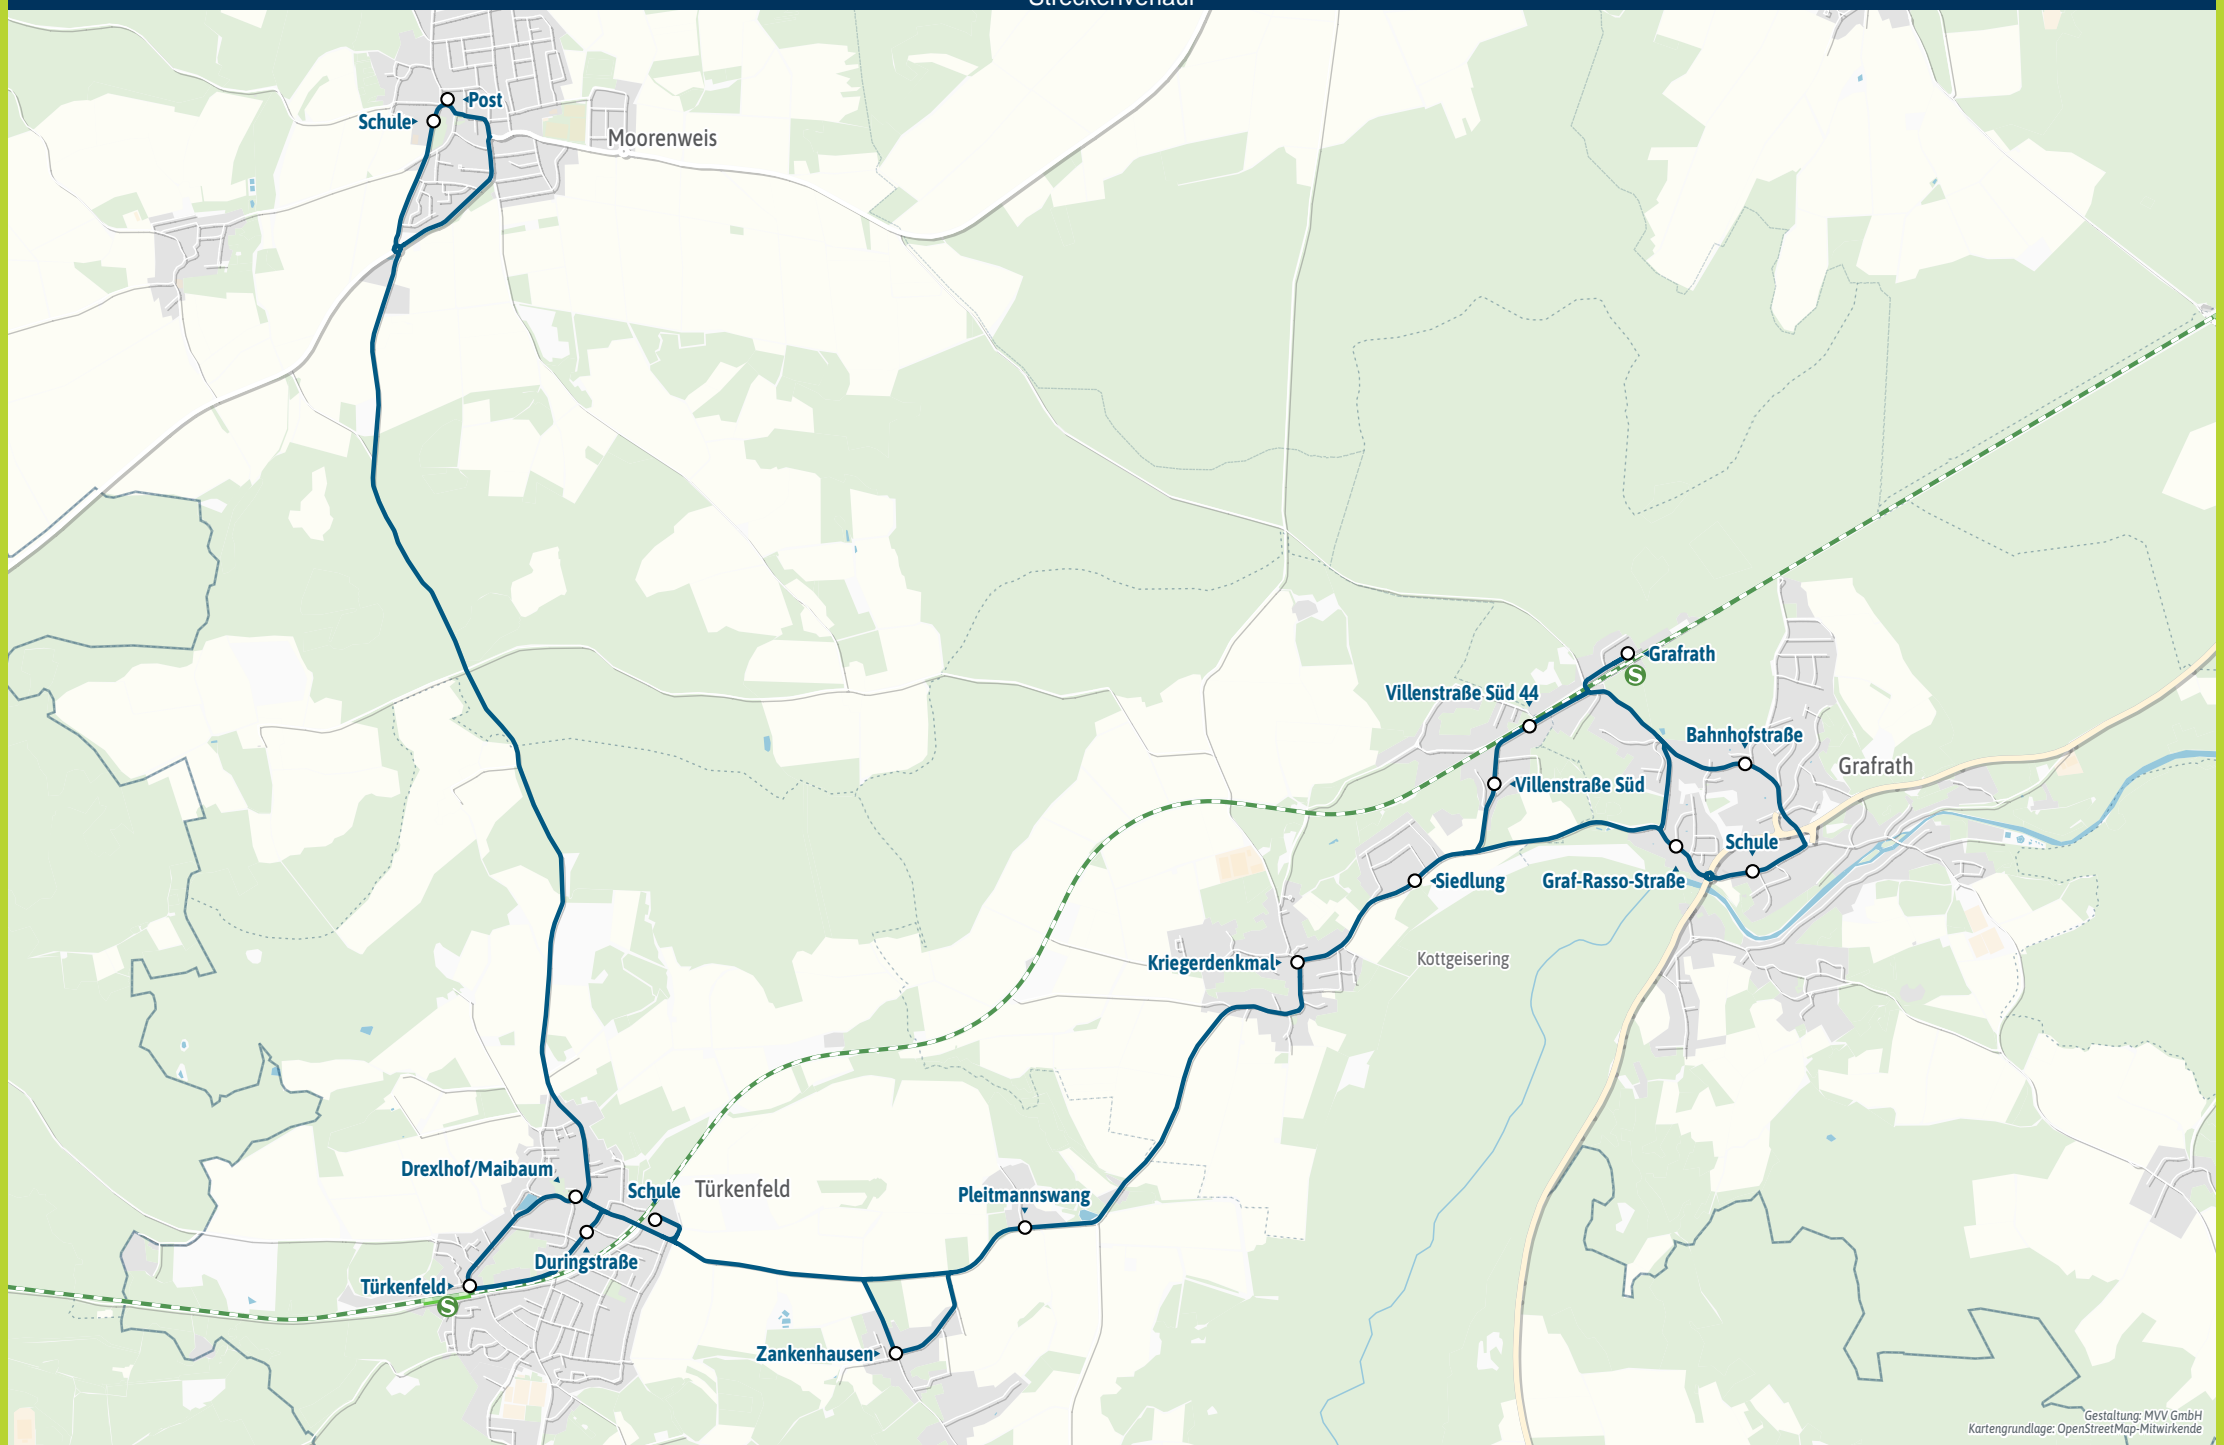

Streckenverlauf

Gestaltung: MVV GmbH
Kartengrundlage: OpenStreetMap-Mitwirkende