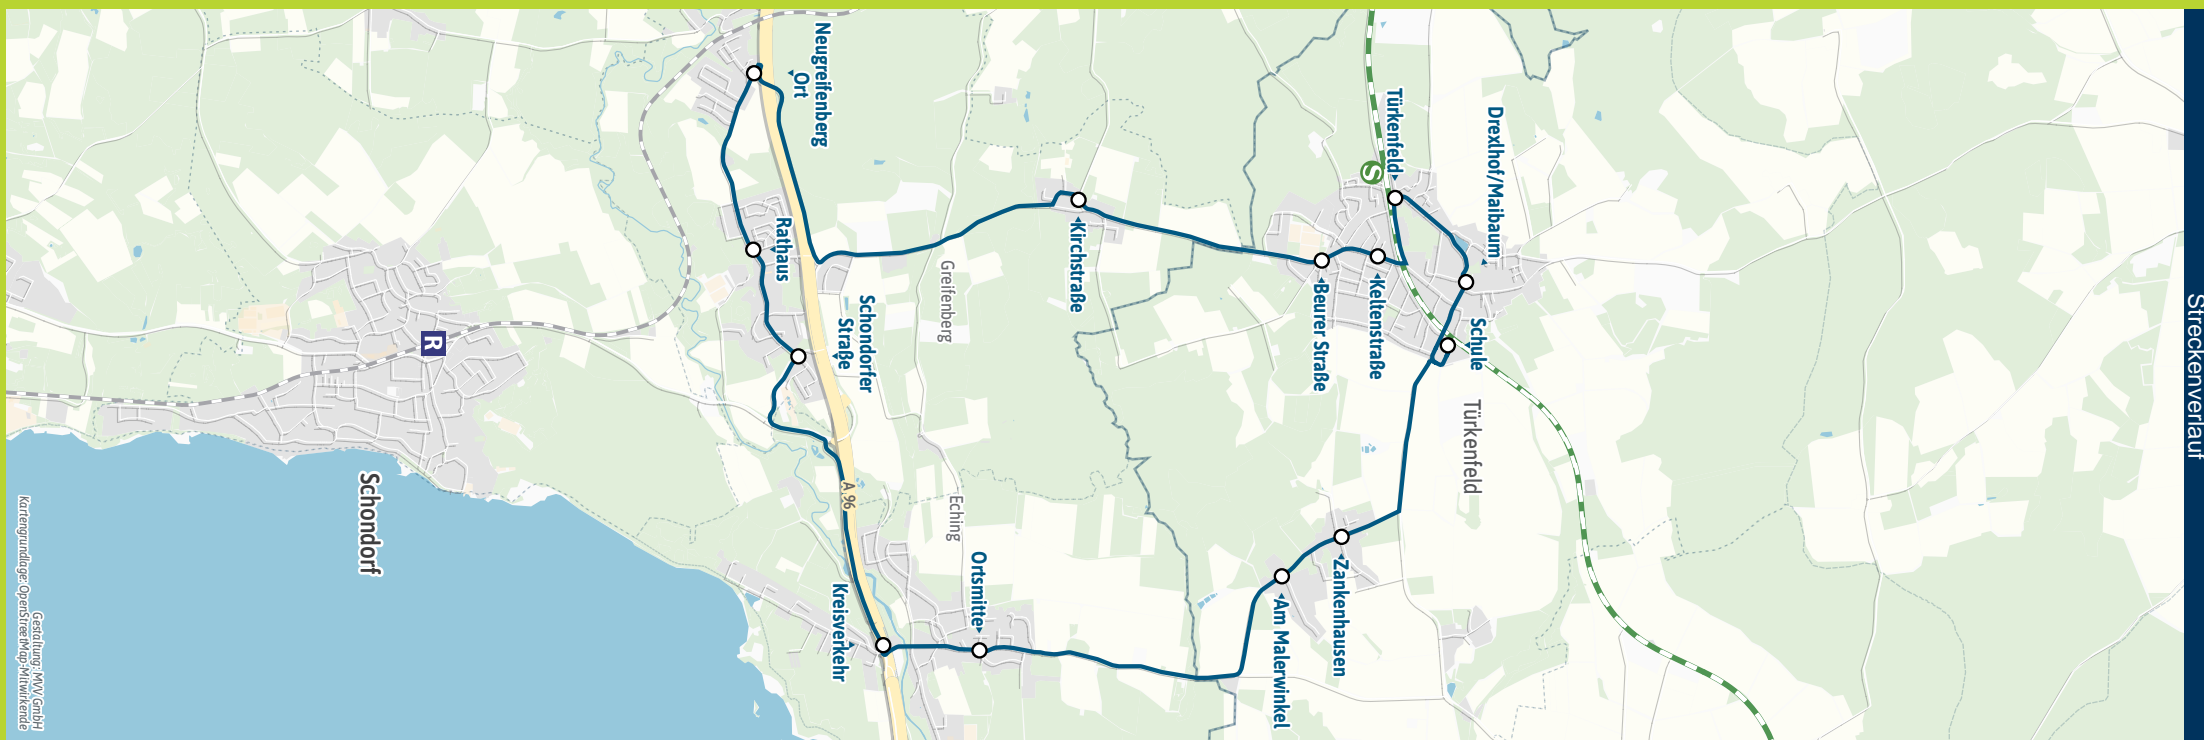

Weitere Linien an den Haltestellen der Linie 807

- Türkenfeld ▶ S4 S20 | 805 | 8200 8400
- - Keltenstraße ▶ 826 | 8400
- - Beurer Straße ▶ 8400
- Beuern, Kirchstraße ▶ 809V 894
- Neugreifenberg, Ort ▶ 809V 894 894V
- Greifenberg, Rathaus ▶ 809V 891 894 894V
- - Schondorfer Straße ▶ 809V 891 894 894V

- Eching a.Ammersee, Kreisverkehr ▶ X910 | 809V 891 894 894V
- - Ortsmitte ▶ 894
- Zankenhausen, Am Malerwinkel ▶ 8400
- - Zankenhausen ▶ 805 894 | 8400
- Türkenfeld, Schule ▶ 805 825 826 | 8400
- - Drexlhof/Maibaum ▶ 805 | 8400
- - Türkenfeld ▶ S4 S20 | 805 | 8200 8400

Landkreis Fürstenfeldbruck

Bestens informiert mit der MVV-App.

Fahrplan in Echtzeit, HandyTicket und aktuelle Meldungen. Alles in einer App.

mvv-muenchen.de/app

Herausgeber Minifahrplan: Münchner Verkehrs- und Tarifverbund GmbH (MVV) im Auftrag der Verbundlandkreise und -städte im MVV Fahrplanstand | 15. Dezember 2024

Minifahrplan 2025

BUS 807

Türkenfeld S ▶ Beuern ▶ Neugreifenberg ▶ Greifenberg ▶ Eching ▶ Türkenfeld S

mvv-auskunft.de
Fahrplan in Echtzeit

Streckenverlauf

Türkenfeld - Beuern - Neugreifenberg - Greifenberg - Eching - Türkenfeld