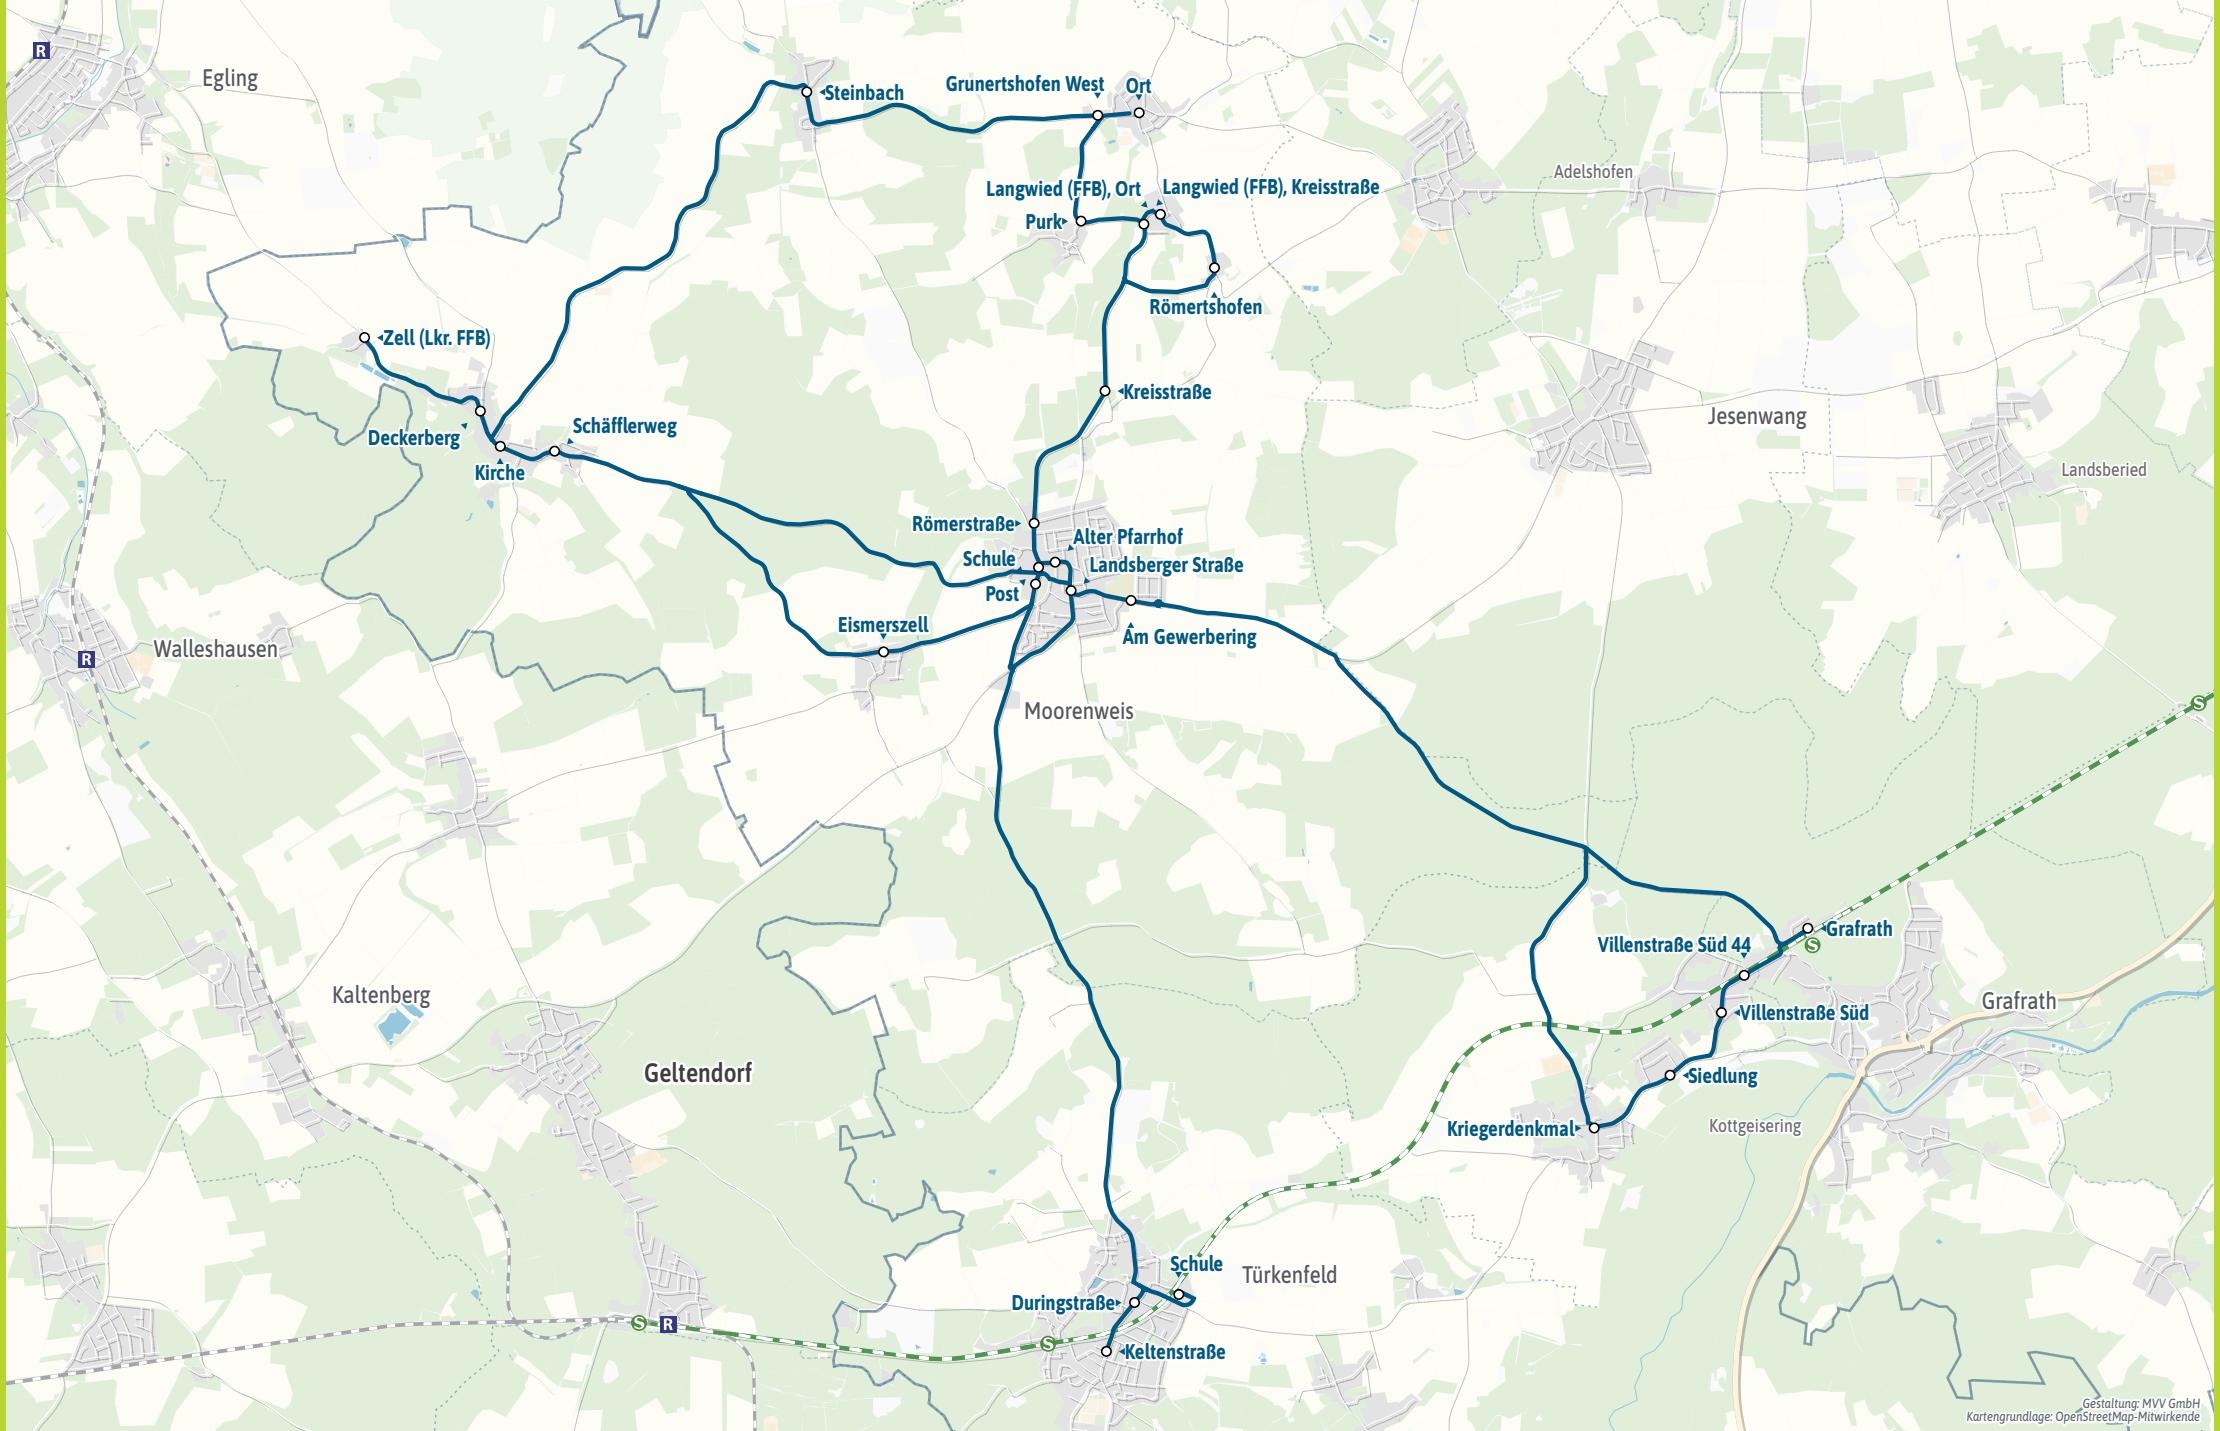

Minifahrplan
2025

BUS 826

Grafrath S ▶ Moorenweis ▶
Grunertshofen ▶ Dünzelbach ▶
Moorenweis ▶ Grafrath S

Münchner
Verkehrsverbund

muv-auskunft.de
Fahrplan in Echtzeit

Streckenverlauf

Gestaltung: MVV GmbH
Kartengrundlage: OpenStreetMap-Mitwirkende