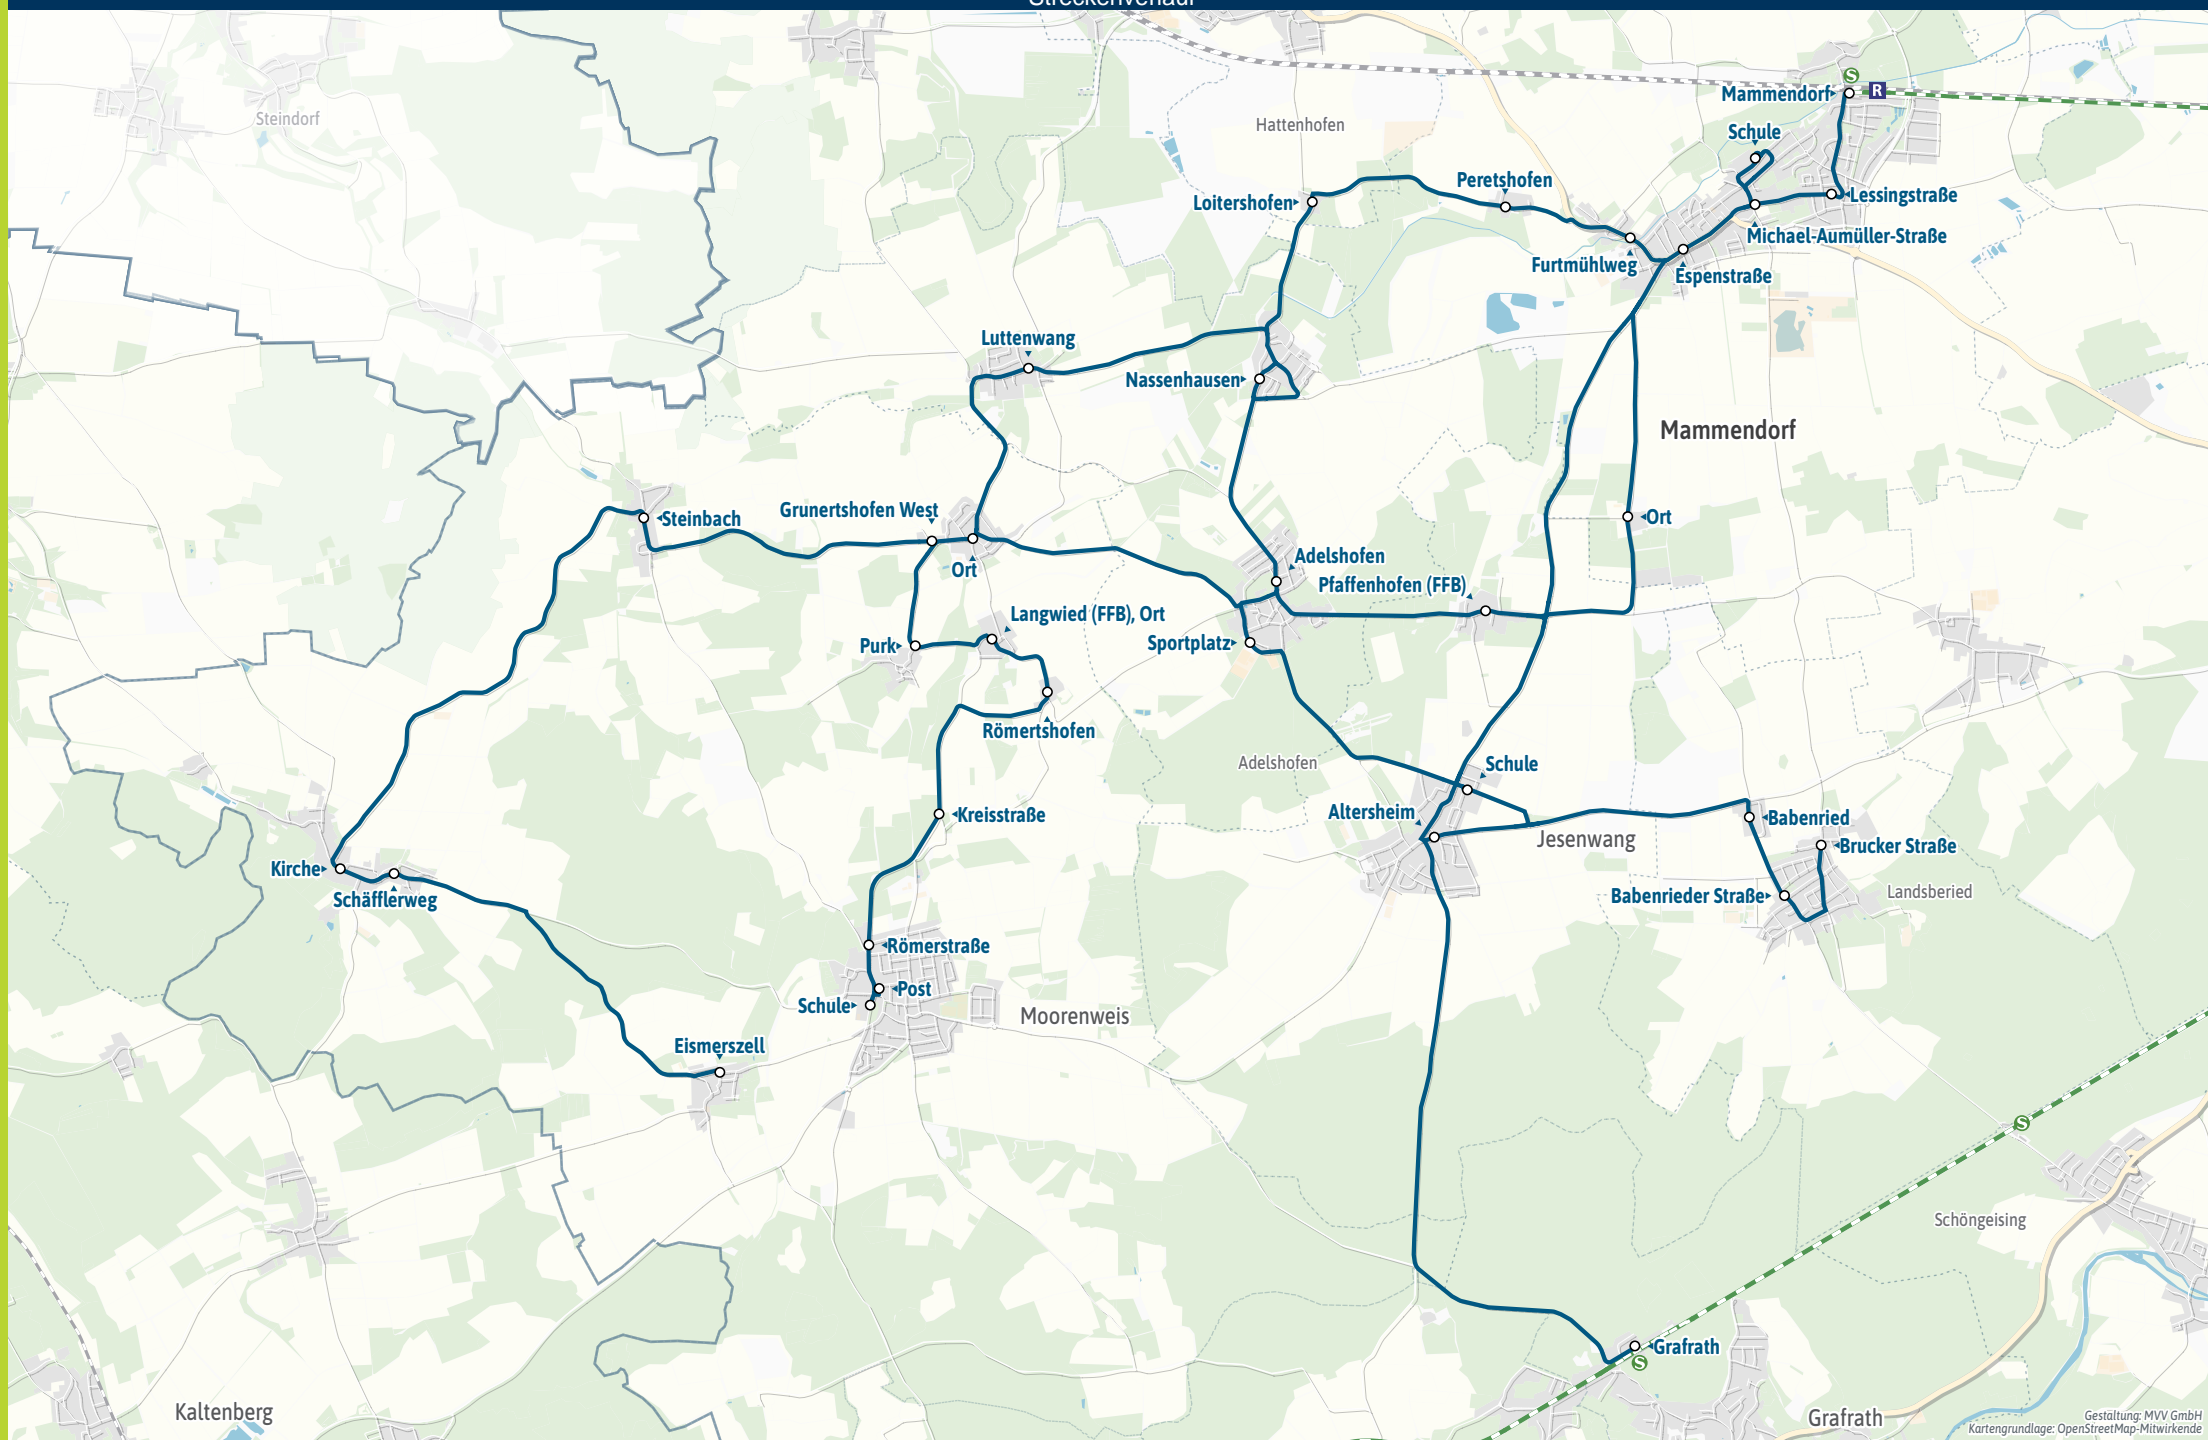

Landkreis
Fürstenfeldbruck

Bestens informiert
mit der MVV-App.

Fahrplan in Echtzeit, HandyTicket und
aktuelle Meldungen. Alles in einer App.

mvv-muenchen.de/app

Herausgeber Minifahrplan:
Münchner Verkehrs- und Tarifverbund GmbH (MVV)
im Auftrag der Verbundlandkreise und -städte im MVV
Fahrplanstand | 15. Dezember 2024

Minifahrplan
2025

BUS 829

Mammendorf S R ◀▶
Jesenwang, Schule ▶▶
Mammendorf, Schule ▶▶
Moorenweis

Münchner
Verkehrsverbund

mvv-auskunft.de
Fahrplan in Echtzeit

Streckenverlauf

829

Mammendorf  - Jesenwang, Schule - Mammendorf, Schule - Moorenweis

Zone		Montag - Freitag		
Verkehrshinweis		S	S	S
 Marienplatz	ab	6.14		12.54
 Mammendorf	an	6.56		13.36
MAM 3/4	Mammendorf 	6.59		13.46
MAM 3/4	Mammendorf, Lessingstraße	7.00		13.47
MAM 3/4	- Michael-Aumüller-Straße	7.01		13.48
MAM 3/4	- Schule		13.07	
MAM 3/4	- Espenstraße	7.04		13.50
MAM 3/4	- Peretshofen		13.10	13.52
HAT 3/4	Hattenhofen, Loitershofen		13.12	13.54
ADE 3/4	Nassenhausen		13.14	13.55
ADE 3/4	Luttenwang		13.17	13.58
ADE 3/4	Adelshofen	7.09		
MOW 4	Grunertshofen, Ort	7.13	13.20	14.00
MOW 4	Grunertshofen West		13.21	
MOW 4	Purk		13.23	
MOW 4	Langwied (FFB), Ort		13.25	
MOW 4	Römertshofen		13.27	
MOW 4	Albertshofen, Kreisstraße		13.29	
MOW 4	Moorenweis, Römerstraße		13.30	
MOW 4	- Post		13.31	
ADE 3/4	Nassenhausen	7.19		
ADE 3/4	Adelshofen	7.23		14.03
ADE 3/4	Adelshofen, Sportplatz	7.26		
JES 3/4	Pfaffenhofen (FFB)			14.05
JES 3/4	Jesenwang, Schule	7.30		14.08
JES 3/4	- Altersheim			14.09

 = nur an Schultagen

Busfahrten innerhalb einer Gemeinde gelten als Kurzstrecke: MAM = Mammendorf, HAT = Hattenhofen, ADE = Adelshofen, MOW = Moorenweis, JES = Jesenwang

829

**Moorenweis - Mammendorf
Moorenweis, Schule - Jesenwang, Schule - Landsberied**