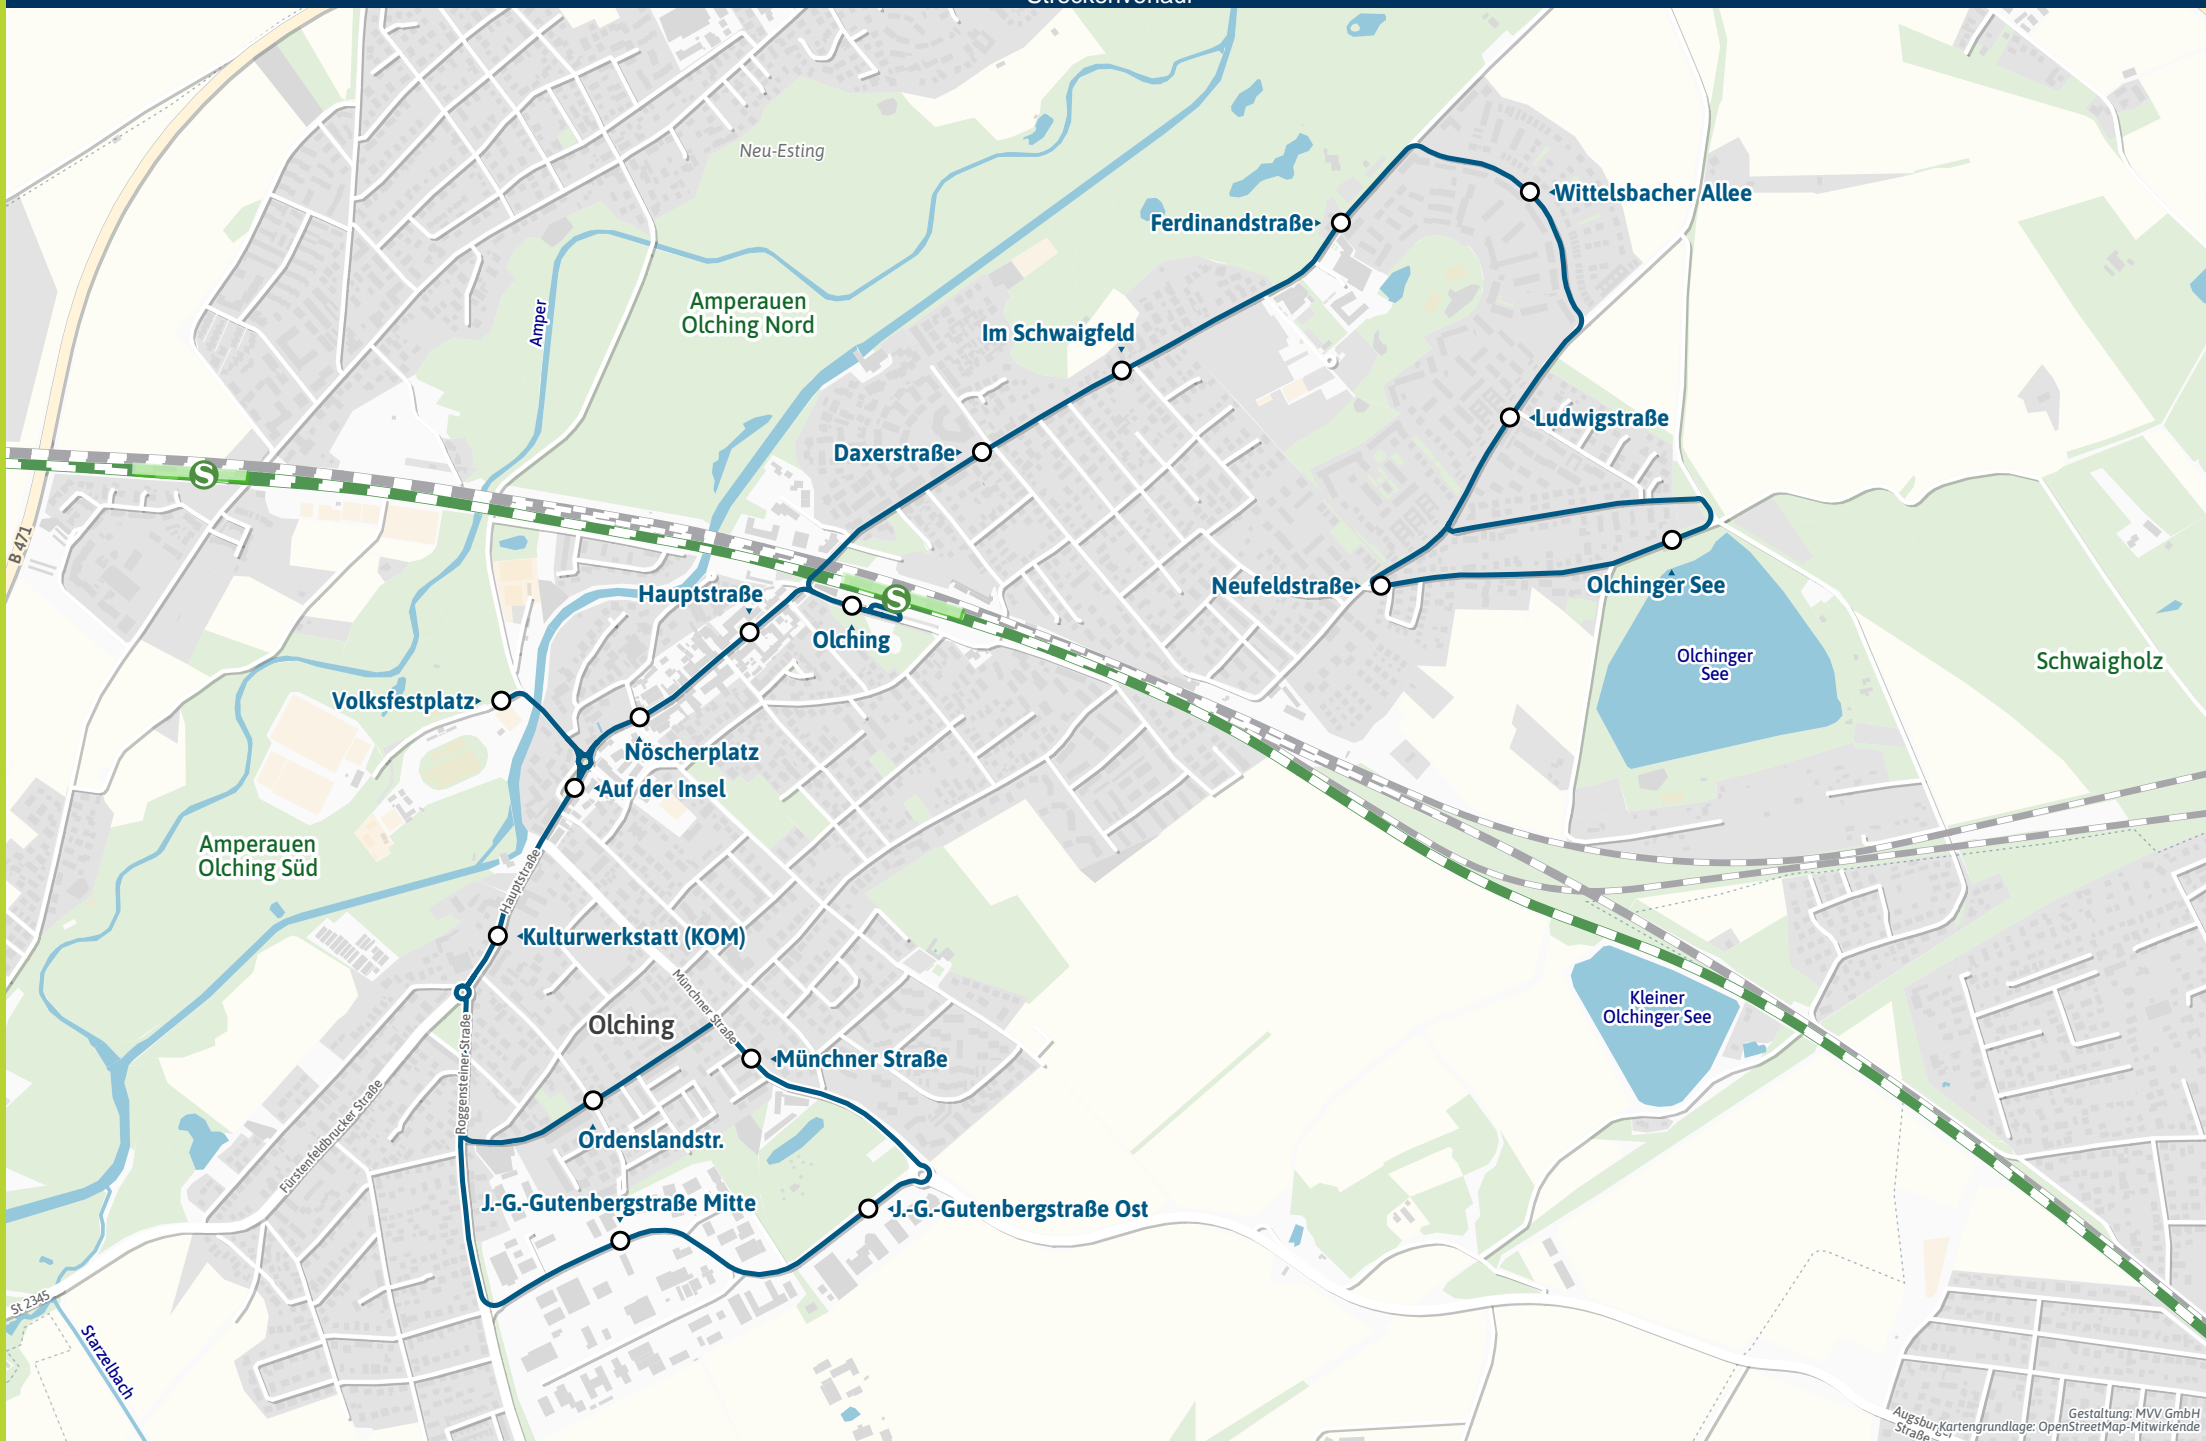

Landkreis
Fürstenfeldbruck

Bestens informiert
mit der MVV-App.

Fahrplan in Echtzeit, HandyTicket und
aktuelle Meldungen. Alles in einer App.

muv-muenchen.de/app

Herausgeber Minifahrplan:
Münchner Verkehrs- und Tarifverbund GmbH (MVV)
im Auftrag der Verbundlandkreise und -städte im MVV
Fahrplanstand | 15. Dezember 2024

Minifahrplan
2025

BUS 831

Olching, Gewerbegebiet ◀▶
Olching S ◀▶ Schwaigfeld ◀▶
Olchinger See

muv-auskunft.de
Fahrplan in Echtzeit

Streckenverlauf

831

Olching, Gewerbegebiet - Olching S - Schwaigfeld - Olchinger See