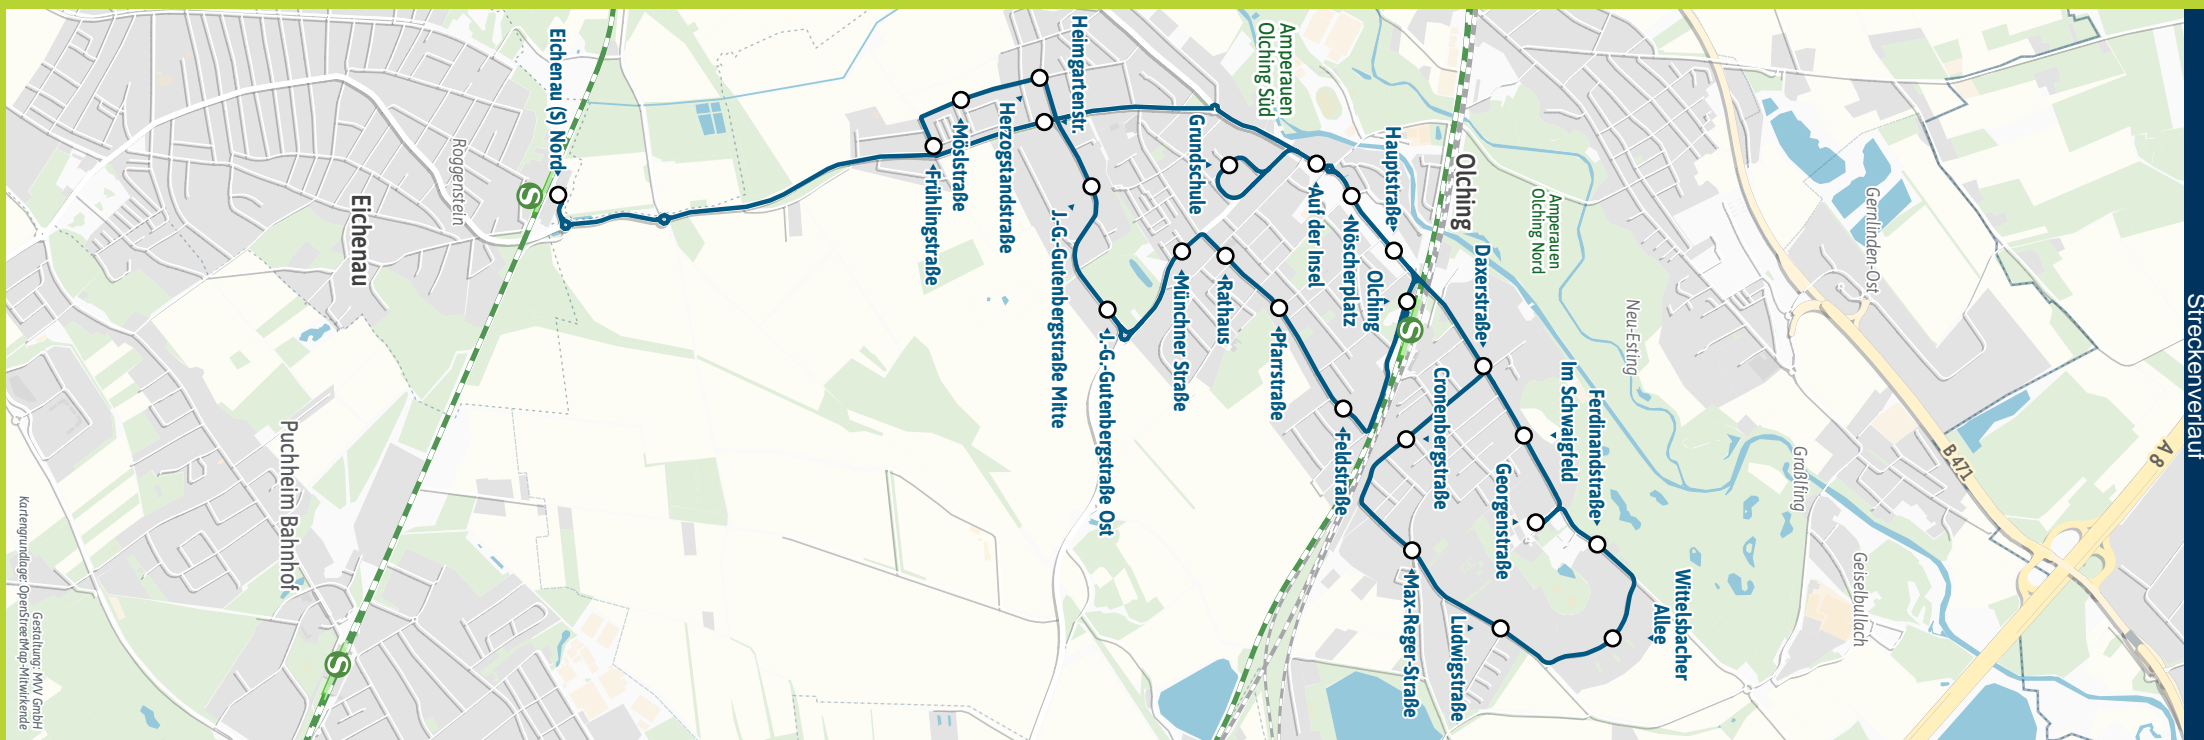

Streckenverlauf

Eichenau Nord - Olching, Grundschule - Olching - Olching, Cronenbergstraße und zurück

Zone		Montag - Freitag					
Verkehrshinweis		S	S	S	S	S	S
	Marienplatz	ab	6.36	6.56	6.56		
	Eichenau	an	7.03	7.23	7.23		
EIC 1/2	Eichenau  Nord	ab	7.15	7.28	7.38		
OLC 1/2	Olching, Frühlingstraße		7.18	7.31	7.41		
OLC 1/2	- Möslstraße		7.19	7.31	7.41		
OLC 1/2	- Herzogstandstraße		7.20	7.32	7.42		
OLC 1/2	- J.-G.-Gutenbergstraße Mitte		7.21	7.33	7.43		
OLC 1/2	- J.-G.-Gutenbergstraße Ost		7.22	7.34	7.44		
OLC 1/2	- Münchner Straße		7.23	7.35	7.45		
OLC 1/2	- Grundschule					11.29	12.30 13.15
OLC 1/2	- Auf der Insel					11.30	12.31 13.16
OLC 1/2	- Nöscherplatz					11.30	12.31 13.16
OLC 1/2	- Rathaus		7.25	7.36	7.46		
OLC 1/2	- Pfarrstraße		7.27	7.38	7.48		
OLC 1/2	- Feldstraße		7.28	7.39	7.49		
OLC 1/2	- Hauptstraße					11.31	12.32 13.17
OLC 1/2	Olching	an	7.30	7.41	7.51	11.32	12.33 13.18
	Olching	ab	7.38	7.48	7.58	11.38	12.38 13.38
	Marienplatz	an	8.03	8.14	8.23	12.03	13.03 14.03
	Marienplatz	ab	6.54	7.03	7.14	10.54	11.54 12.34
	Olching	an	7.21	7.31	7.41	11.21	12.21 13.01
OLC 1/2	Olching	ab	7.31	7.41	7.51	11.32	12.33 13.18
OLC 1/2	Olching, Daxerstraße		7.32	7.42	7.52	11.33	12.34 13.19
OLC 1/2	Graßlfing, Im Schwaigfeld		7.33	7.43	7.53	11.34	12.35 13.20
OLC 1/2	- Georgenstraße		7.34	7.44	7.54	11.35	12.36 13.21
OLC 1/2	- Ferdinandstraße					11.36	12.37 13.22
OLC 1/2	- Wittelsbacher Allee					11.37	12.38 13.23
OLC 1/2	- Ludwigstraße					11.38	12.39 13.24
OLC 1/2	Olching, Max-Reger-Straße					11.39	12.40 13.25
OLC 1/2	- Cronenbergstraße					11.41	12.43 13.28