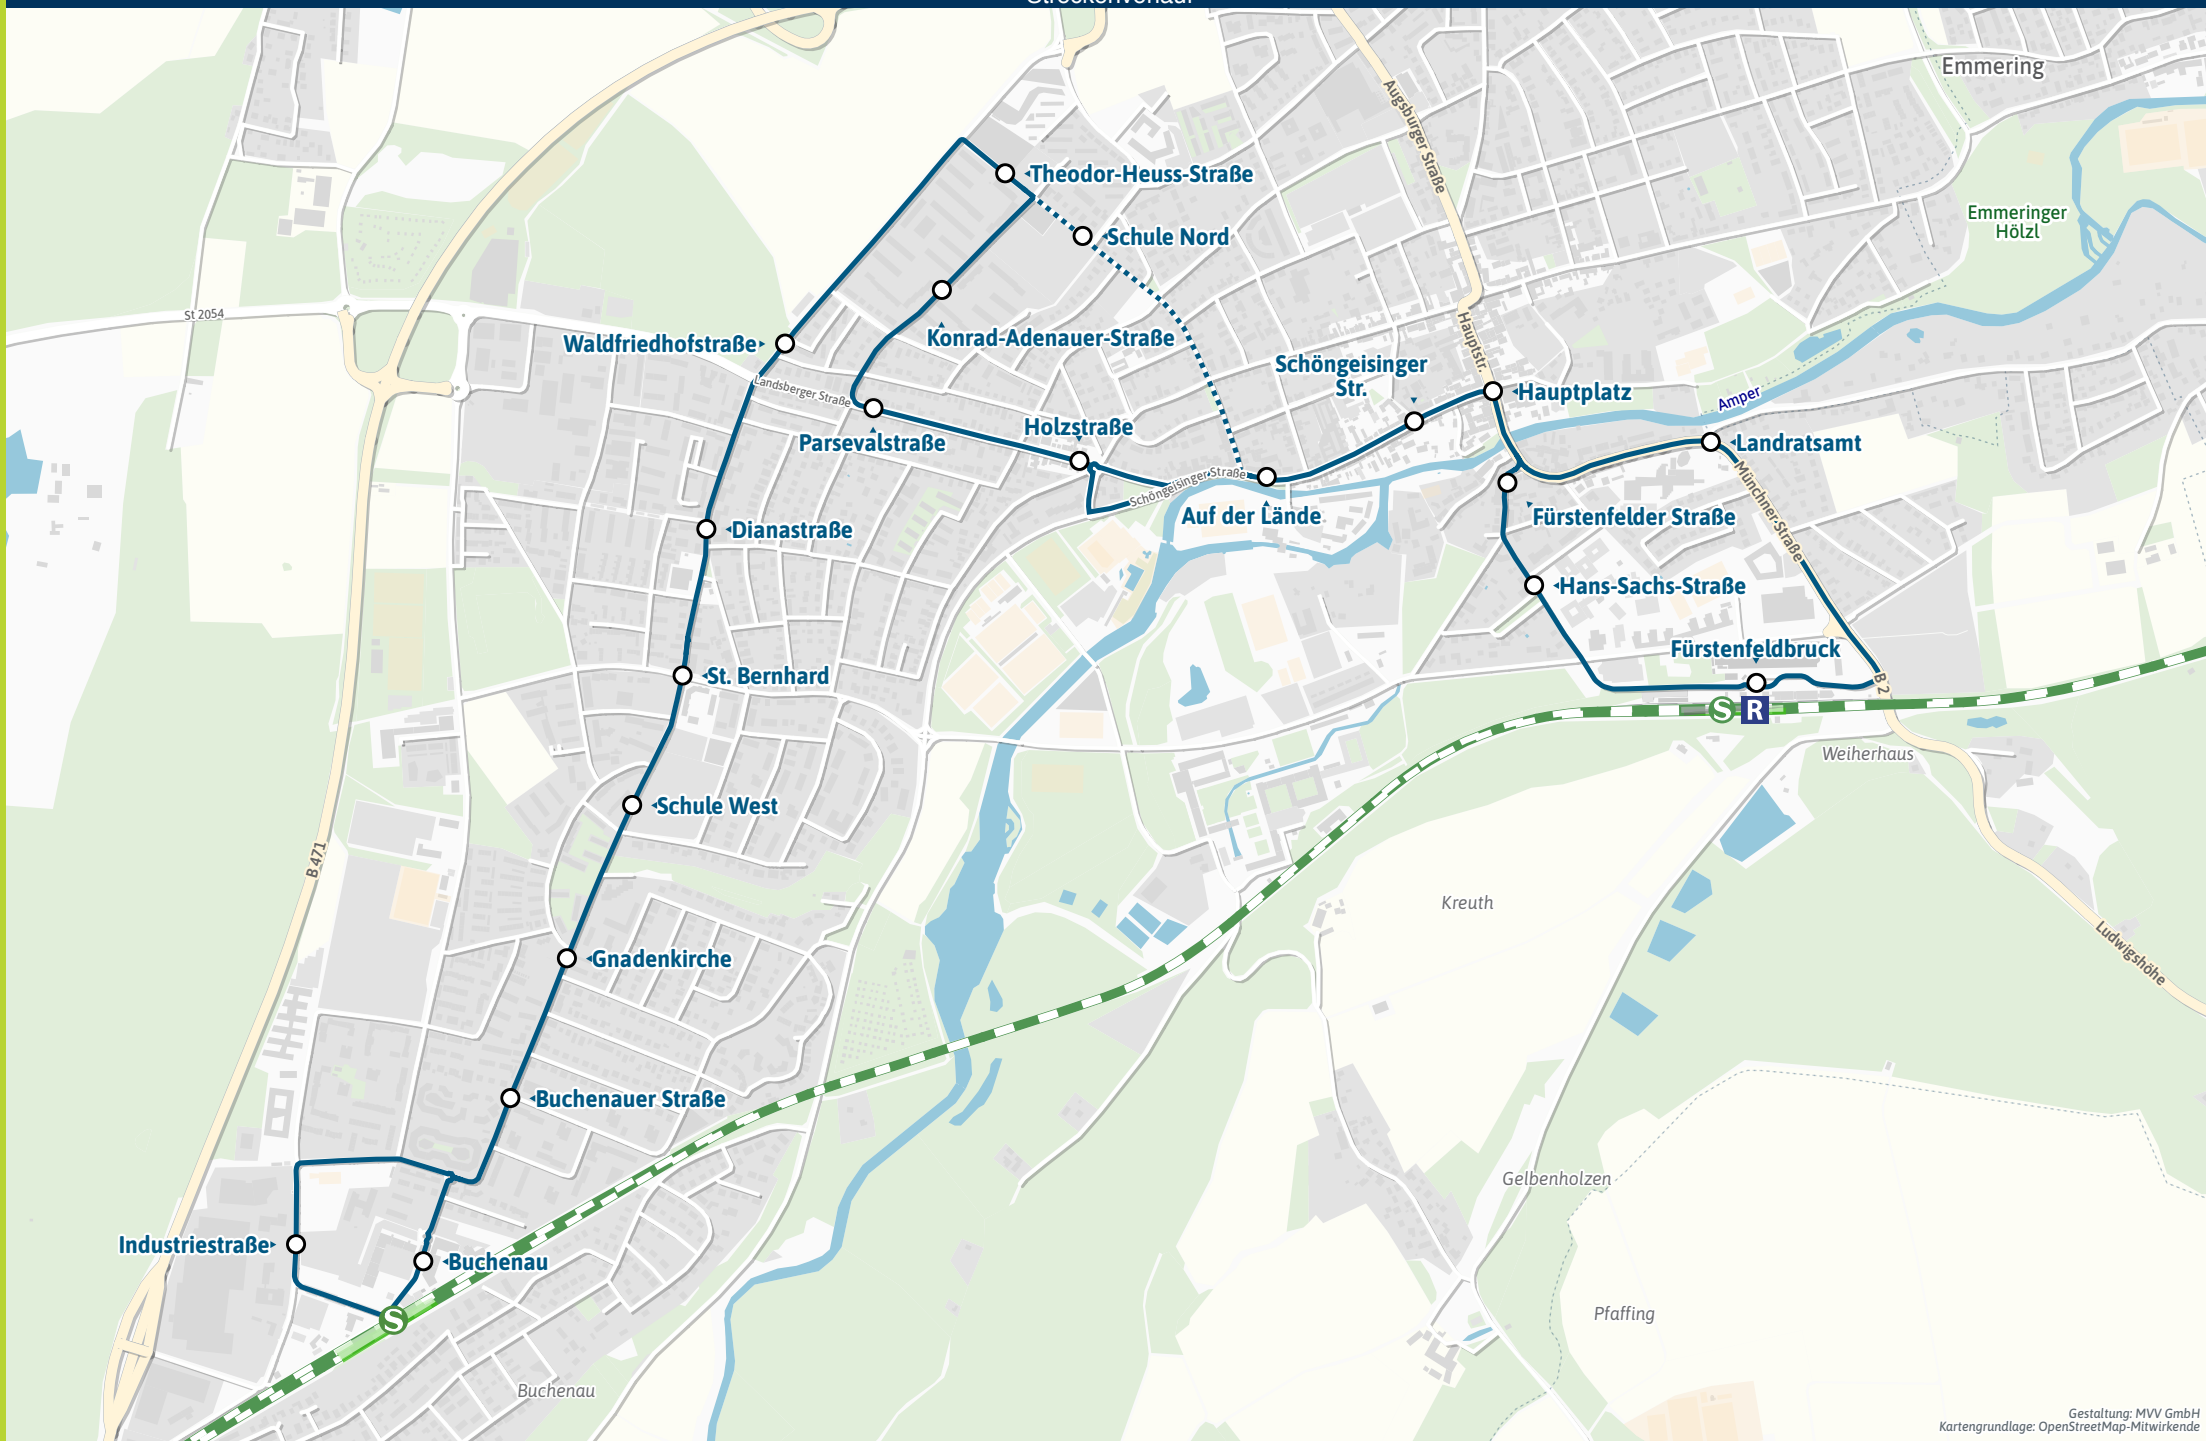

Minifahrplan 2025

BUS 840

Fürstenfeldbruck Buchenau

mvv-auskunft.de
Fahrplan in Echtzeit

Streckenverlauf

840

Fürstenfeldbruck - Buchenau

Zone	Montag - Freitag												Samstag			Sonn- und Feiertag	
Verkehrshinweis																	
Marienplatz ab	5.16	5.36	7.36	7.36	11.56	12.16	12.36	17.56	18.16	22.56	6.56	7.36	22.56	6.56	16.56		
Fürstenfeldbruck an	5.47	6.07	8.07	8.07	12.27	12.47	13.07	18.27	18.47	23.27	7.27	8.07	23.27	7.27	17.27		
FFB 2/3 Fürstenfeldbruck	4.59	5.59	6.12	8.22	8.29	12.44	12.58	13.13	18.43	19.00	23.40	7.40	8.20	23.40	7.40	17.40	
FFB 2/3 FFB, Hans-Sachs-Straße	5.00	6.00	6.13	8.23	8.30	12.45	12.59	13.14	18.44	19.01	23.41	7.41	8.21	23.41	7.41	17.41	
FFB 2/3 - Fürstenfelder Straße	5.01	6.01	6.14	8.24	8.31	12.46	13.00	13.15	18.45	19.02	23.42	7.42	8.22	23.42	7.42	17.42	
FFB 2/3 - Schöngesinger Str.	5.03	6.03	6.16	8.26	8.33	12.48	13.02	13.17	18.47	19.04	23.44	7.44	8.24	23.44	7.44	17.44	
FFB 2/3 - Auf der Lände	5.04	6.04	6.17	8.27	8.34	12.49	13.03	13.18	18.48	19.05	23.45	7.45	8.25	23.45	7.45	17.45	
FFB 2/3 - Holzstraße	5.05	6.05	6.18	8.28	8.35	12.50	13.04	13.19	18.49	19.06	23.46	7.46	8.26	23.46	7.46	17.46	
FFB 2/3 - Parsevalstraße	5.07	6.07	6.20	8.30	8.37	12.52	13.06	13.21	18.51	19.08	23.48	7.48	8.28	23.48	7.48	17.48	
FFB 2/3 - Konrad-Adenauer-Straße	4.53	5.08	alle 6.08	6.21	alle 8.31	8.38	alle 12.53	13.07	13.22	alle 18.52	19.09	alle 23.49	7.49	8.29	alle 23.49	7.49	alle 17.49
FFB 2/3 - Theodor-Heuss-Straße	4.54	5.09	alle 6.09	6.22	alle 8.32	8.39	alle 12.54	13.08	13.18	alle 18.53	19.10	alle 23.50	7.50	8.30	alle 23.50	7.50	alle 17.50
FFB 2/3 - Waldfriedhofstraße	4.55	5.10	alle 6.10	6.23	alle 8.33	8.40	alle 12.55	13.09	13.19	alle 18.54	19.11	alle 23.51	7.51	8.31	alle 23.51	7.51	alle 17.51
FFB 2/3 - Dianastraße	4.57	5.12	alle 6.12	6.25	alle 8.35	8.42	alle 12.57	13.11	13.21	alle 18.56	19.13	alle 23.53	7.53	8.33	alle 23.53	7.53	alle 17.53
FFB 2/3 - St. Bernhard	4.58	5.13	alle 6.13	6.26	alle 8.36	8.43	alle 12.58	13.12	13.22	alle 18.57	19.14	alle 23.54	7.54	8.34	alle 23.54	7.54	alle 17.54
FFB 2/3 - Schule West	4.59	5.14	alle 6.14	6.27	alle 8.37	8.44	alle 12.59	13.13	13.23	alle 18.58	19.15	alle 23.55	7.55	8.35	alle 23.55	7.55	alle 17.55
FFB 2/3 - Gnadenkirche	5.00	5.15	alle 6.15	6.28	alle 8.38	8.45	alle 13.00	13.14	13.24	alle 18.59	19.16	alle 23.56	7.56	8.36	alle 23.56	7.56	alle 17.56
FFB 2/3 - Buchenauer Straße	5.01	5.16	alle 6.16	6.29	alle 8.39	8.46	alle 13.01	13.15	13.25	alle 19.00	19.17	alle 23.57	7.57	8.37	alle 23.57	7.57	alle 17.57
FFB 2/3 - Industriestraße	5.03	5.18	alle 6.18	6.31	alle 8.41	8.48	alle 13.03	13.17	13.27	alle 19.02	19.19	alle 23.59	7.59	8.39	alle 23.59	7.59	alle 17.59
FFB 2/3 Buchenau	5.04	5.19	alle 6.19	6.32	alle 8.42	8.49	alle 13.04	13.18	13.28	alle 19.03	19.20	alle 0.00	8.00	8.40	alle 0.00	8.00	alle 18.00
Buchenau ab	5.08	5.28	6.28	6.48	8.48	9.08	13.08	13.28	13.48	19.08	19.28	8.08	8.48	8.08	18.08		
Marienplatz an	5.41	6.01	7.01	7.21	9.21	9.41	13.41	14.01	14.21	19.41	20.01	8.41	9.21	8.41	18.41		