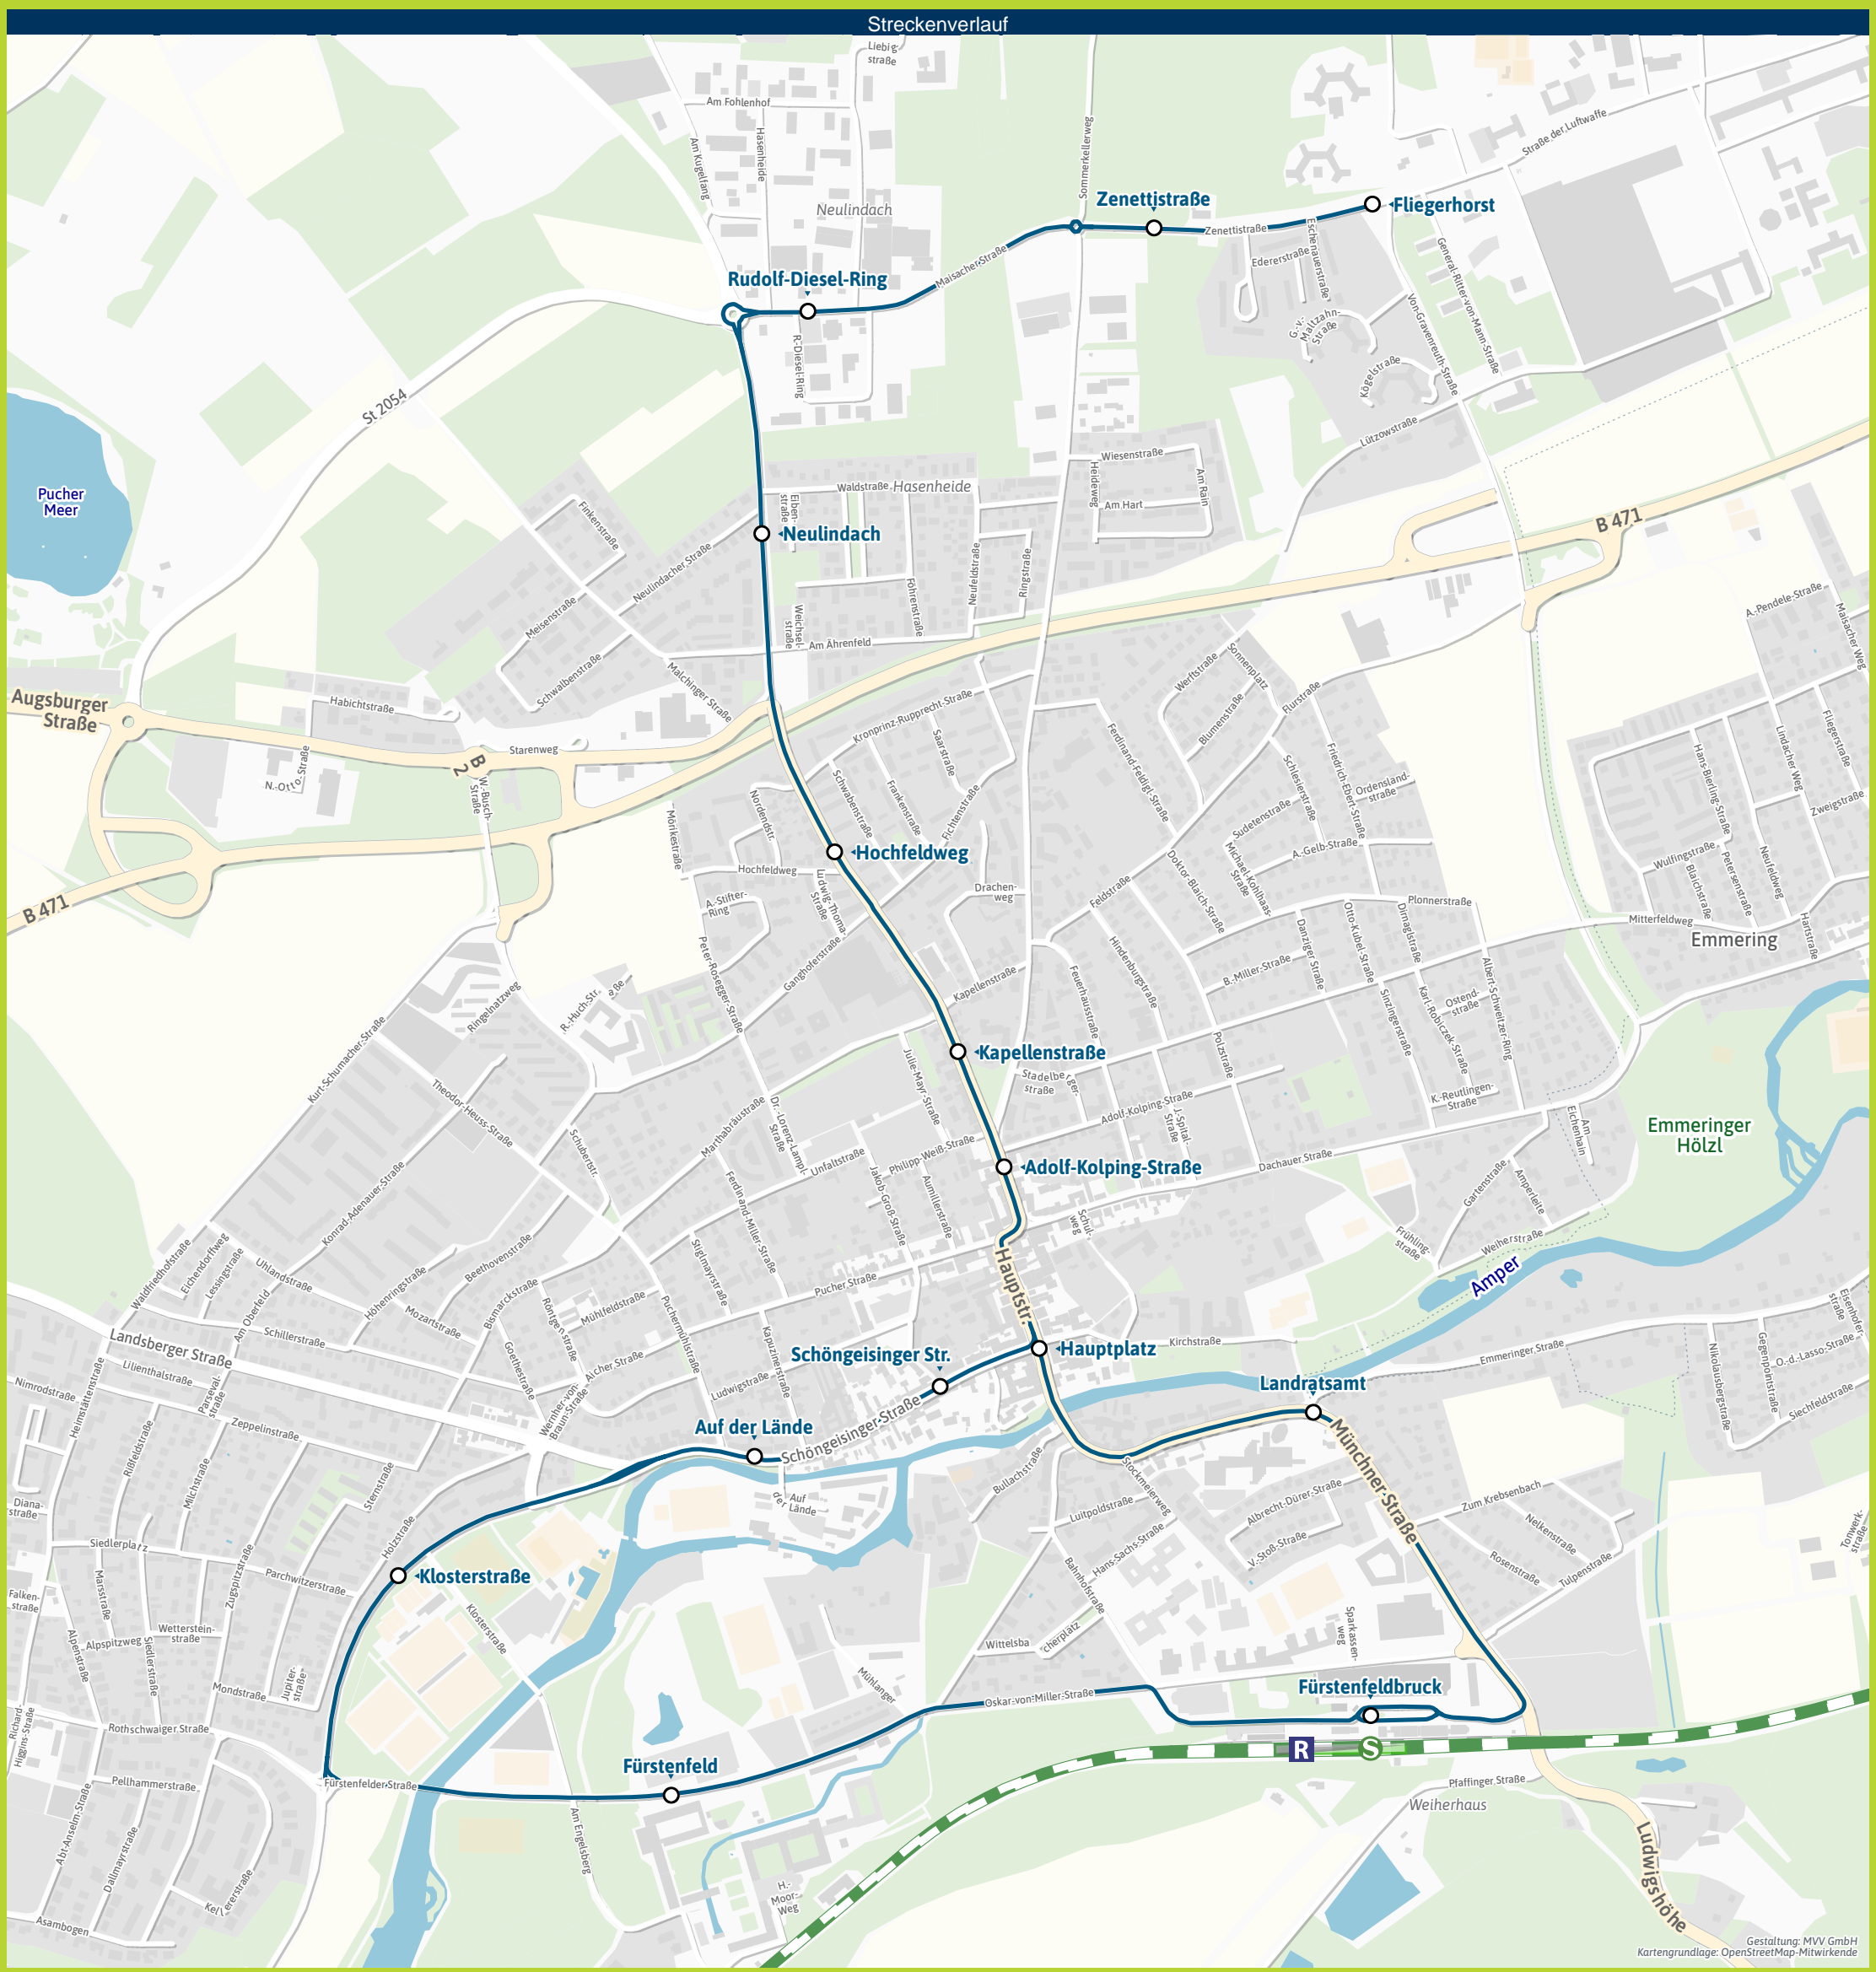

Weitere Linien an den Haltestellen der Linie 845

- Fürstenfeldbruck ▶ S4 S20 | X850 X900 | 822 823 825 837 838 839 840 843 852 862 871 873 874 | 8000 8200 8300 8400 8500 8700 8800
- Landratsamt ▶ 823 825 839 840 843 852 862 871 873 874 | 8000 8200 8300 8400 8500 8700 8800
- Fürstenfeld ▶ X900 | 822 | 8000 8200 8400
- Klosterstraße ▶ 820 | 8000 8200 8400
- Auf der Lände ▶ 820 823 825 840 | 8000 8200 8400
- Schöngesinger Str. ▶ 820 823 825 840 | 8000 8200 8300 8400 8500 8700 8800
- Hauptplatz ▶ 823 825 839 840 843 852 871 873 874 | 8000 8200 8300 8400 8500 8700 8800
- Adolf-Kolping-Straße ▶ 839 843 873 | 8000 8700 8800
- Kapellenstraße ▶ 839 852 | 8000 8700 8800
- Hochfeldweg ▶ 8000 8700 8800
- Neulindach ▶ 863 | 8000 8700
- Rudolf-Diesel-Ring ▶ X800 | 863 871 874 | 8000 8700
- Zenettstraße ▶ X800 | 863 | 8000 8700
- Fliegerhorst ▶ X800 | 863 | 8000 8700

Minifahrplan **BUS 845**

Fürstenfeldbruck Fürstenfeldbruck, Fliegerhorst

Münchner Verkehrsverbund muv-auskunft.de
 Fahrplan in Echtzeit

Table with columns: Zone, Line, Direction, and Time slots for Montag - Freitag.

Table with columns: Zone, Line, Direction, and Time slots for Samstag.

Table with columns: Zone, Line, Direction, and Time slots for Sonn- und Feiertag.

Busfahrten innerhalb einer Gemeinde gelten als Kurzstrecke: FFB = Fürstenfeldbruck