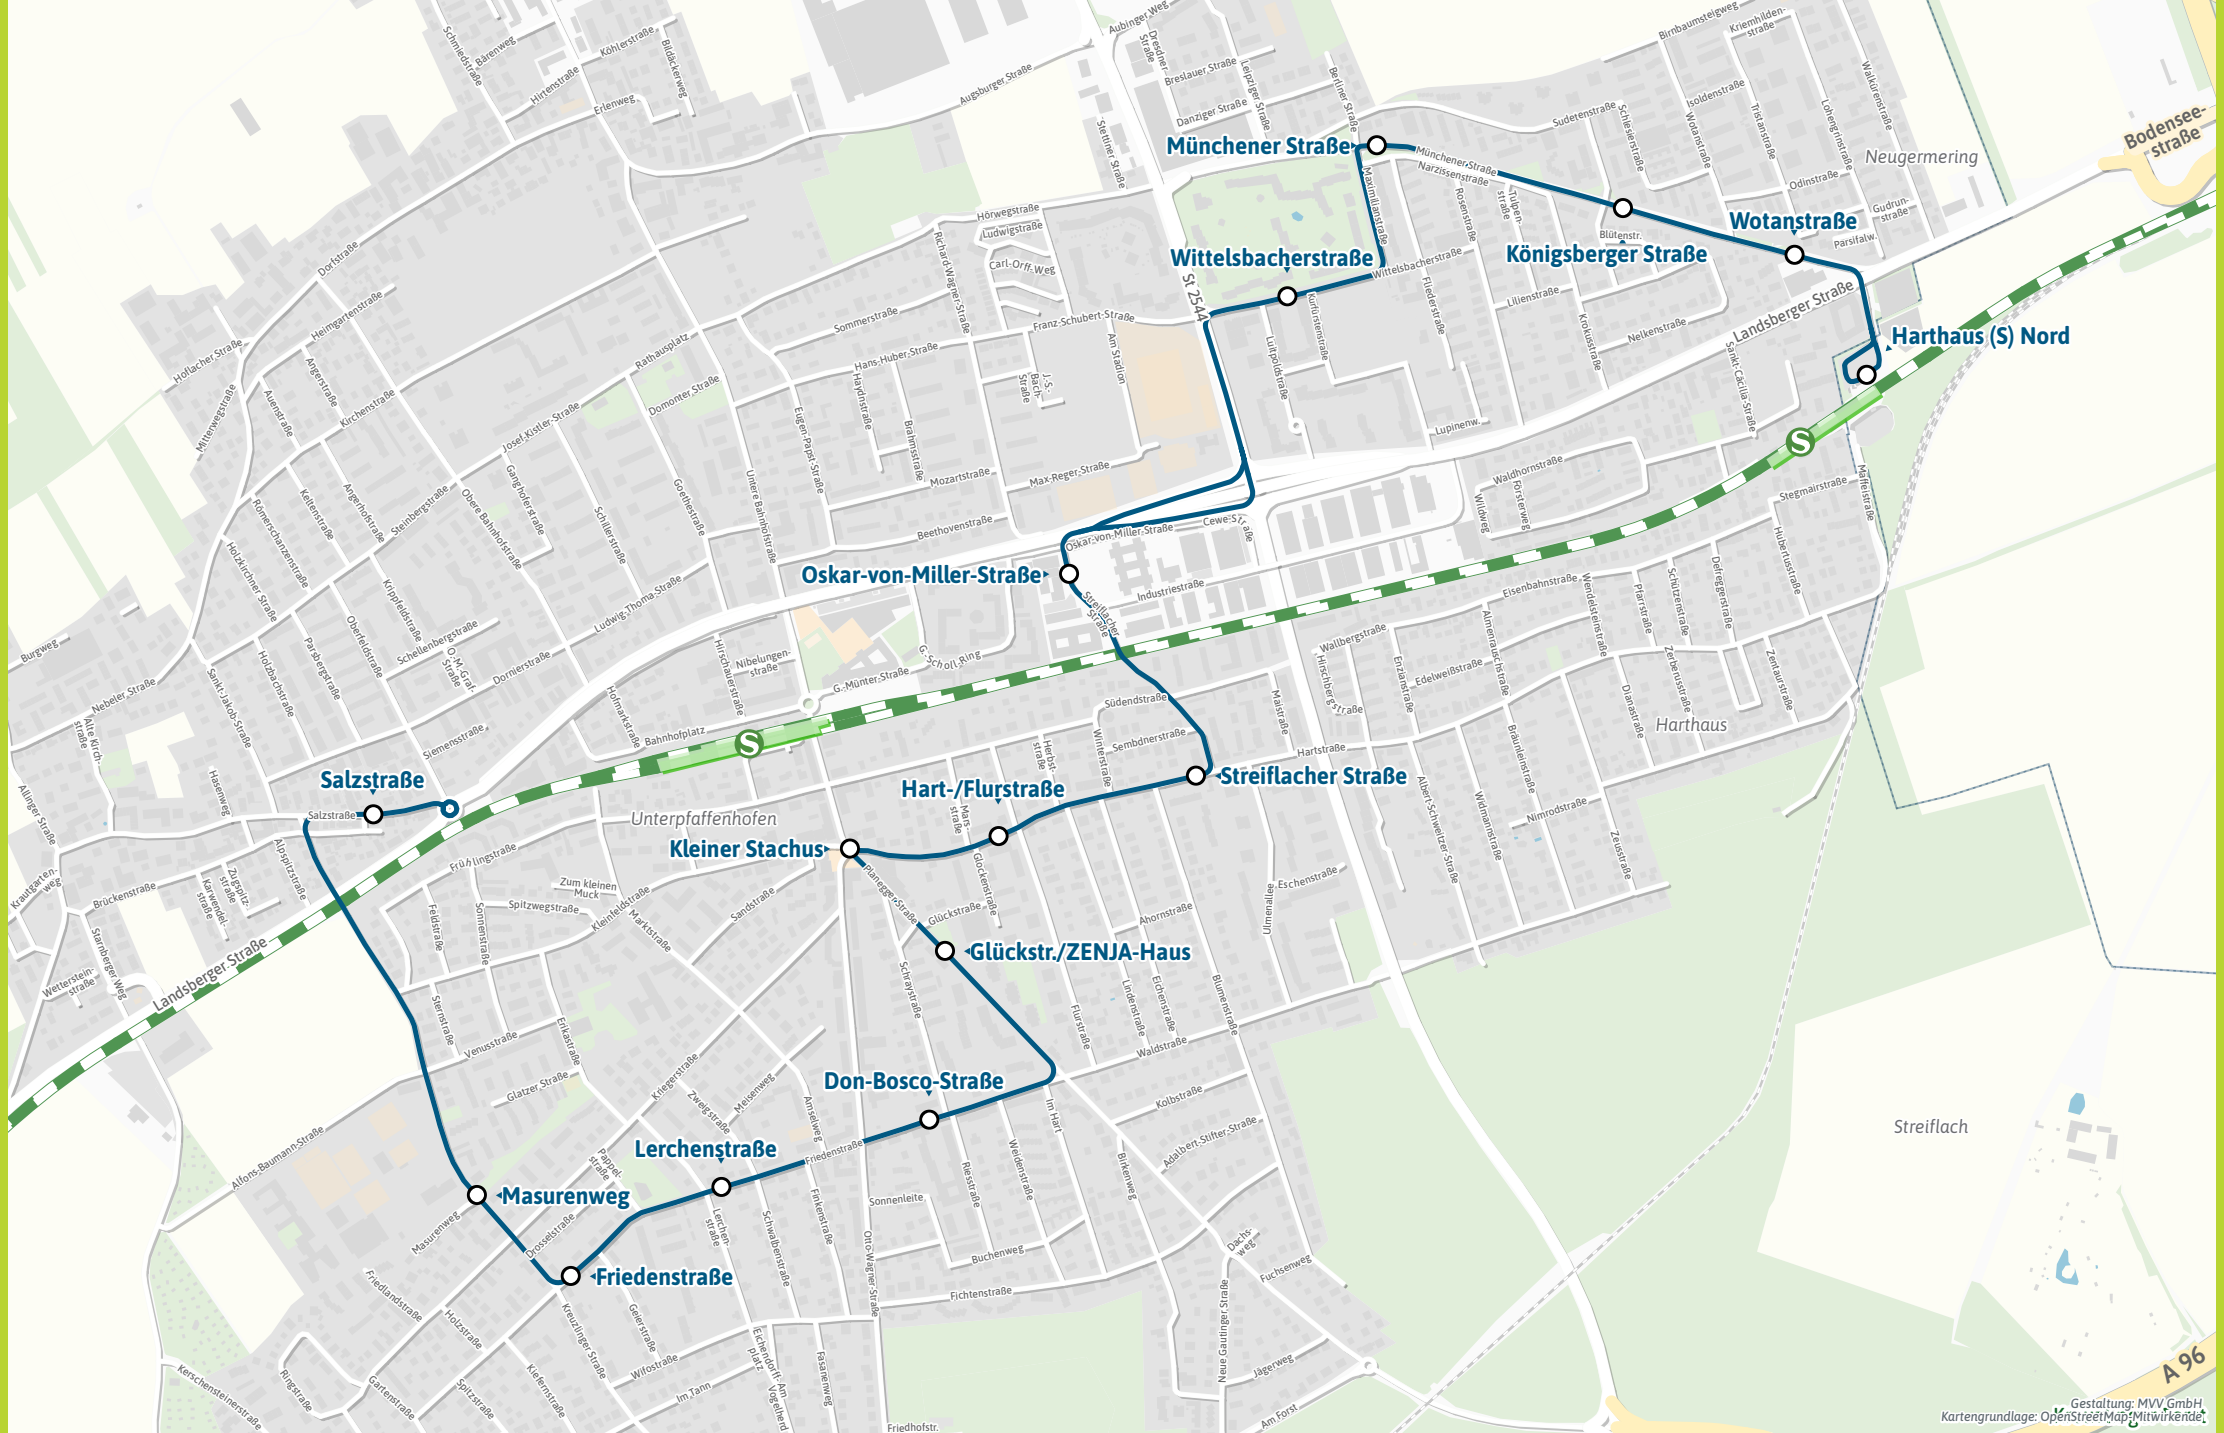

**Weitere Linien an den Haltestellen der Linie 851**

- Germering, Salzstraße ▶ 157 852 856 | 8500
- - Masurenweg ▶ 157 856 | 8500
- Germering, Friedenstraße ▶ 8500
- - Lerchenstraße ▶ 8500
- - Don-Bosco-Straße ▶ 8500
- Germering, Glückstr./ZENJA ▶ 260 | 8500
- - Kleiner Stachus ▶ 260 858 859 | 8500
- Germering, Hart-/Flurstraße ▶ 852 859 | 8500
- - Streiflacher Straße ▶ 852 859 | 8500
- Germering, Oskar-v.-Miller-Str. ▶ 157 | 8500
- - Wittelsbacherstraße ▶ 852 N80 N81 | 8500
- - Münchener Straße ▶ 157 852 858 860 N80 N81 | 8500
- - Königsberger Straße ▶ 157 852 858 860 N80 N81 | 8500
- - Wotanstraße ▶ 157 860 N80 N81 | 8500
- - Harthaus Nord ▶ 8500

**Bestens informiert mit der MVV-App.**  
 Fahrplan in Echtzeit, HandyTicket und aktuelle Meldungen. Alles in einer App.  
[muv-muenchen.de/app](https://muv-muenchen.de/app)

Herausgeber Minifahrplan:  
 Münchner Verkehrs- und Tarifverbund GmbH (MVV)  
 im Auftrag der Verbundlandkreise und -städte im MVV  
 Fahrplanstand | 15. Dezember 2024

**Minifahrplan 2025** **BUS 851**

**Germering, Salzstraße** ▶  
**Germering, Kleiner Stachus** ▶  
**Harthaus Nord**

[muv-auskunft.de](https://muv-auskunft.de)  
 Fahrplan in Echtzeit

**Streckenverlauf**