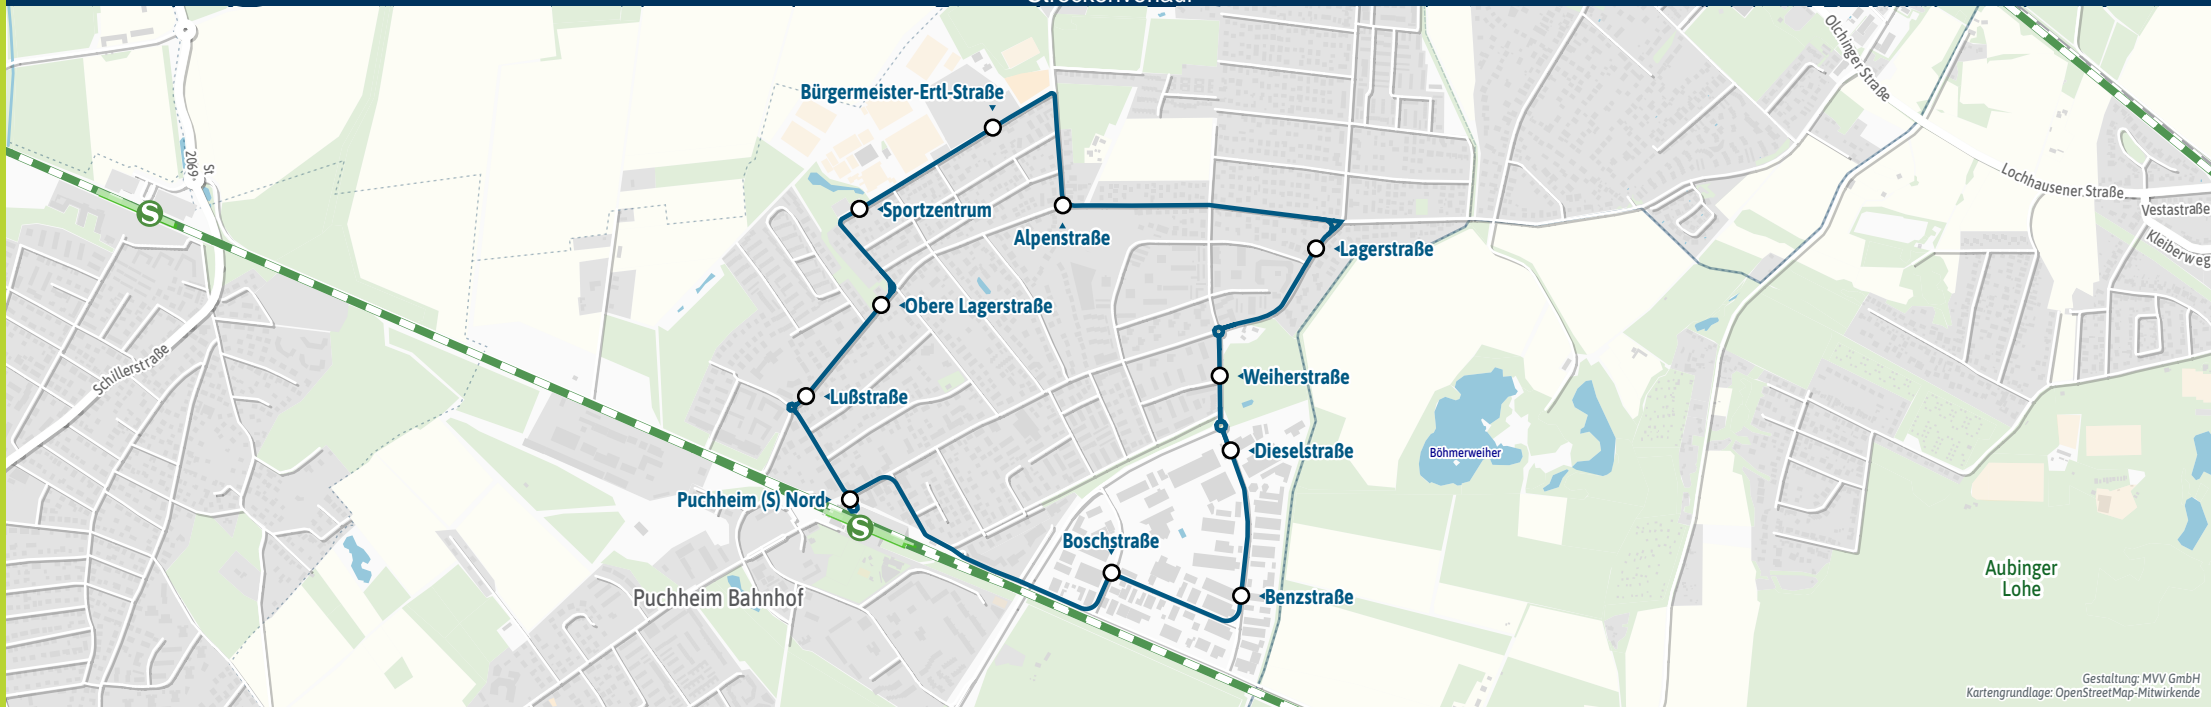

Minifahrplan  
2025

**BUS 855**

Puchheim S Nord ◄  
Gewerbegebiet Nord ◄  
Lußstraße ◄ Puchheim S Nord

Münchner  
Verkehrsverbund

[muv-auskunft.de](https://muv-auskunft.de)  
Fahrplan in Echtzeit

Streckenverlauf