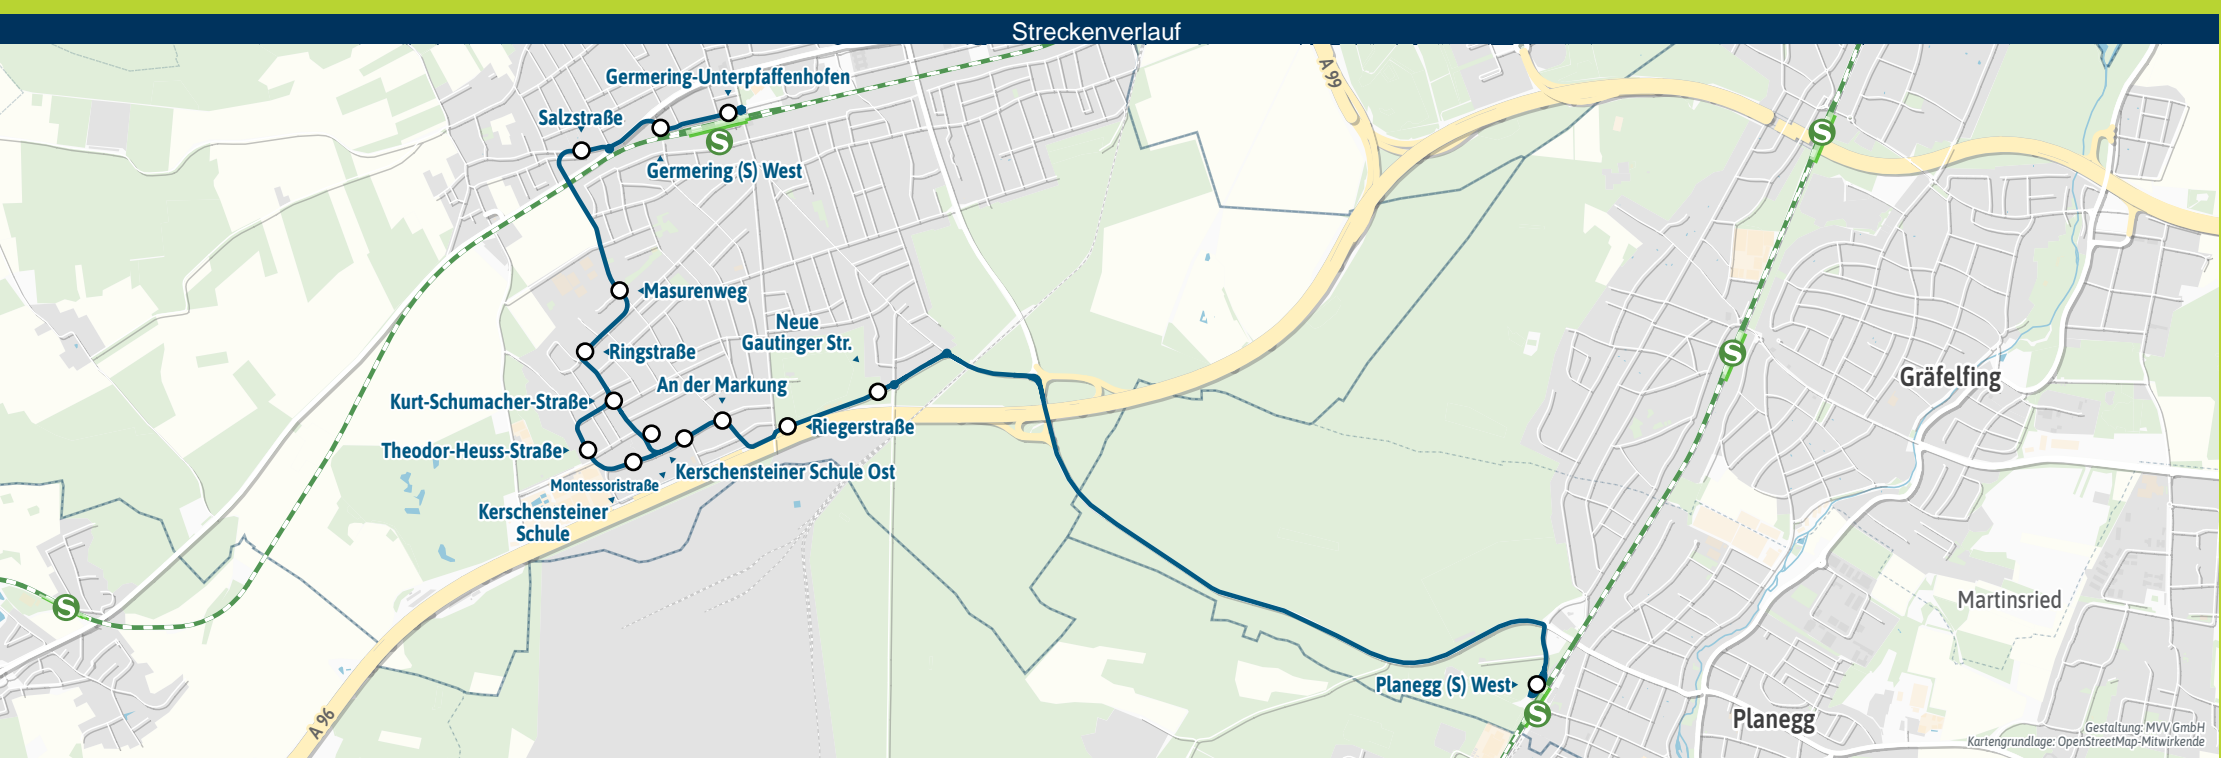

Zone	Verkehrshinweis	Montag - Freitag				
		S	S	S	S	S
	S6 Marienplatz ab	6.46	7.06	12.06	12.46	14.46
	S6 Planegg an	7.12	7.32	12.32	13.12	15.12
PLA M/1	Planegg S West	7.22	7.42	12.42	13.22	15.22
GER 1	Germering, Neue Gautinger Str.	7.28	7.48	12.48	13.28	15.28
GER 1	- Riegerstraße	7.29	7.49	12.49	13.29	15.29
GER 1	- An der Markung	7.30	7.50	12.50	13.30	15.30
GER 1	- Montessoristraße	7.31	7.51	12.51	13.31	15.31
GER 1	- Kerschensteiner Schule	7.32	7.52	12.52	13.32	15.32
GER 1	- Theodor-Heuss-Straße	7.33	7.53	12.53	13.33	15.33
GER 1	- Kurt-Schumacher-Straße	7.34	7.54	12.54	13.34	15.34
GER 1	- Ringstraße	7.35	7.55	12.55	13.35	15.35
GER 1	- Masurenweg	7.36	7.56	12.56	13.36	15.36
GER 1	- Salzstraße	7.38	7.58	12.58	13.38	15.38
GER 1	Germering S West	7.39	7.59	12.59	13.39	15.39
GER 1	Germering-Unterpffaffenhofen S	7.40	8.00	13.00	13.40	15.40
	S5 S8 Germering-U. ab	7.51	8.11	13.11	13.51	15.51
	S5 S8 Marienplatz an	8.17	8.37	13.37	14.17	16.17

S = nur an Schultagen

Busfahrten innerhalb einer Gemeinde gelten als Kurzstrecke: GER = Germering, PLA = Planegg

Samstag, Sonn- und Feiertag sowie am 24.12. und 31.12. kein Betrieb.

Änderungen vorbehalten | mvv-muenchen.de

Münchner Verkehrsverbund
Busverkehr Südbayern
Busverkehr Südbayern 08131/29707-14