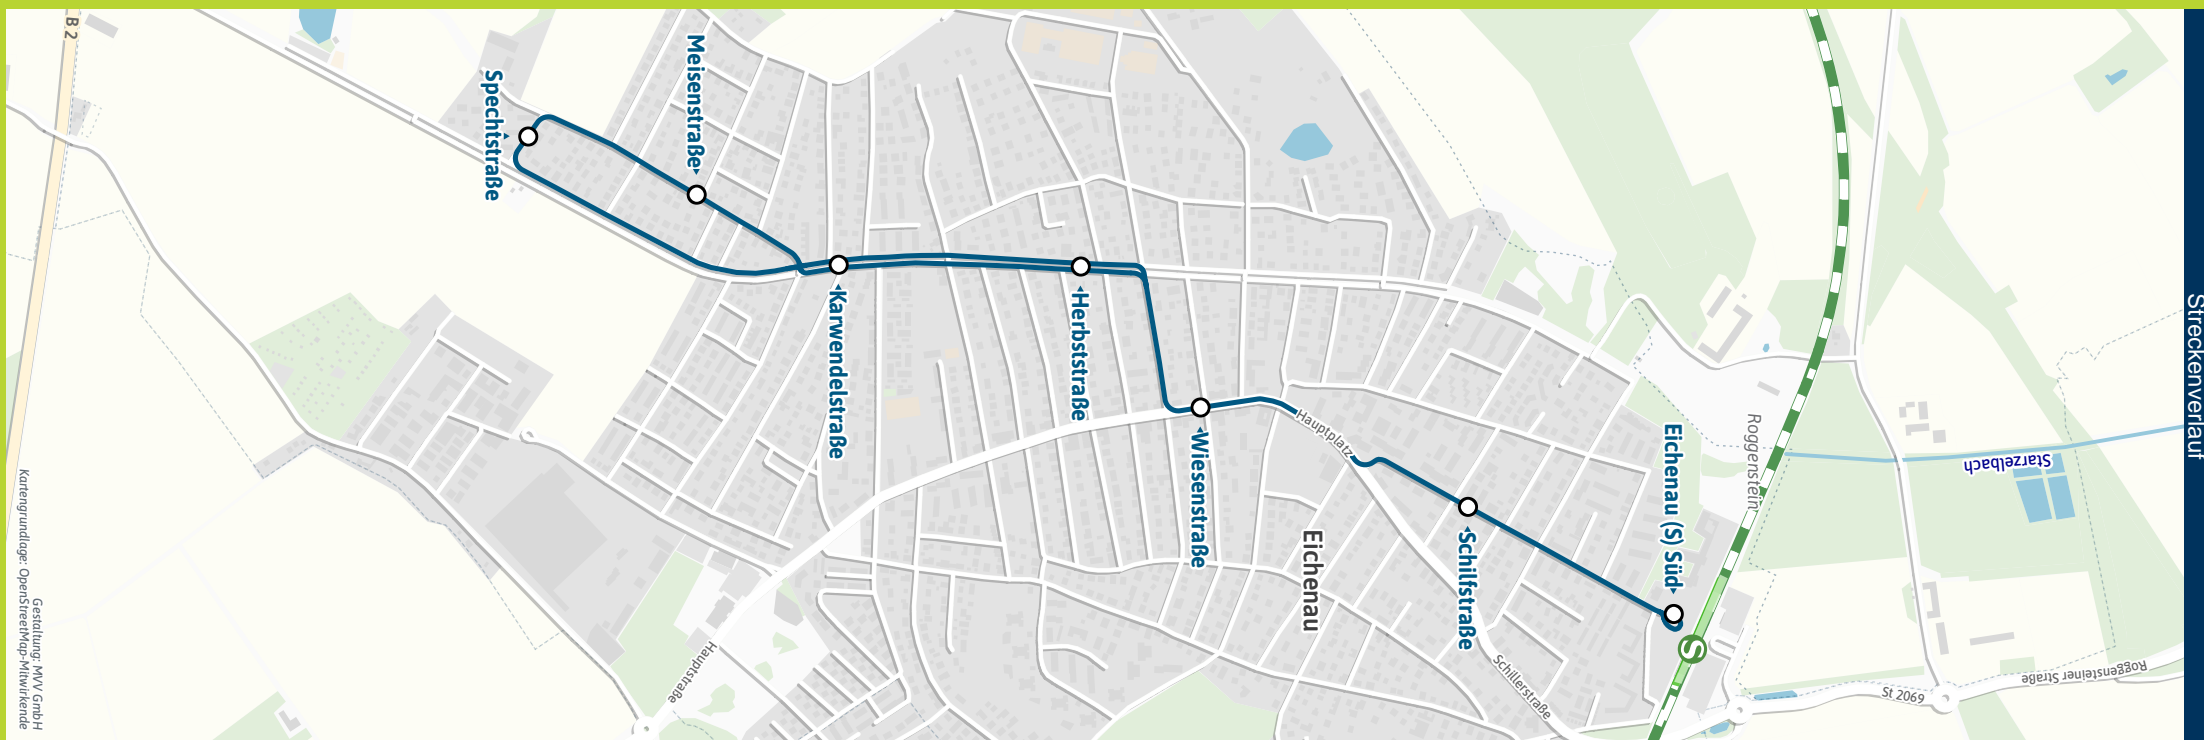

Weitere Linien an den Haltestellen der Linie 861

Landkreis Fürstenfeldbruck

Bestens informiert mit der MVV-App.

Fahrplan in Echtzeit, HandyTicket und aktuelle Meldungen. Alles in einer App.

[muv-muenchen.de/app](https://muv-muenchen.de/app)

Herausgeber Minifahrplan: Münchner Verkehrs- und Tarifverbund GmbH (MVV) im Auftrag der Verbundlandkreise und -städte im MVV Fahrplanstand | 15. Dezember 2024

Minifahrplan 2025

**BUS 861**

Eichenau, Spechtstraße ↔ Eichenau Süd

Münchner Verkehrsverbund

[muv-auskunft.de](https://muv-auskunft.de)  
Fahrplan in Echtzeit

Strassenverlauf

861

Eichenau, Spechtstraße - Eichenau  Süd

Ersatzfahrplan

Zone		Montag - Freitag						
EIC	1/2 Eichenau, Spechtstraße	5.39	5.59	6.19	21.39	21.59	22.19	22.39
EIC	1/2 - Meisenstraße	5.40	6.00	6.20	21.40	22.00	22.20	22.40
EIC	1/2 - Karwendelstraße	5.41	6.01	6.21	alle	21.41	22.01	22.21
EIC	1/2 - Herbststraße	5.42	6.02	6.22	20	21.42	22.02	22.22
EIC	1/2 - Wiesenstraße	5.43	6.03	6.23	Min	21.43	22.03	22.23
EIC	1/2 - Schilfstraße	5.45	6.05	6.25		21.45	22.05	22.25
EIC	1/2 Eichenau 	5.47	6.07	6.27		21.47	22.07	22.27
	 Eichenau ab	5.55	6.15	6.35		21.55	22.15	22.35
	 Marienplatz an	6.21	6.41	7.01		22.21	22.41	23.01
	 Eichenau ab	6.03	6.23	6.43		22.03	22.23	22.43
	 Grafrath an	6.21	6.36	6.56		22.16	22.36	22.56
	 Geltendorf an	6.27	6.44	7.04		22.24	22.44	23.04