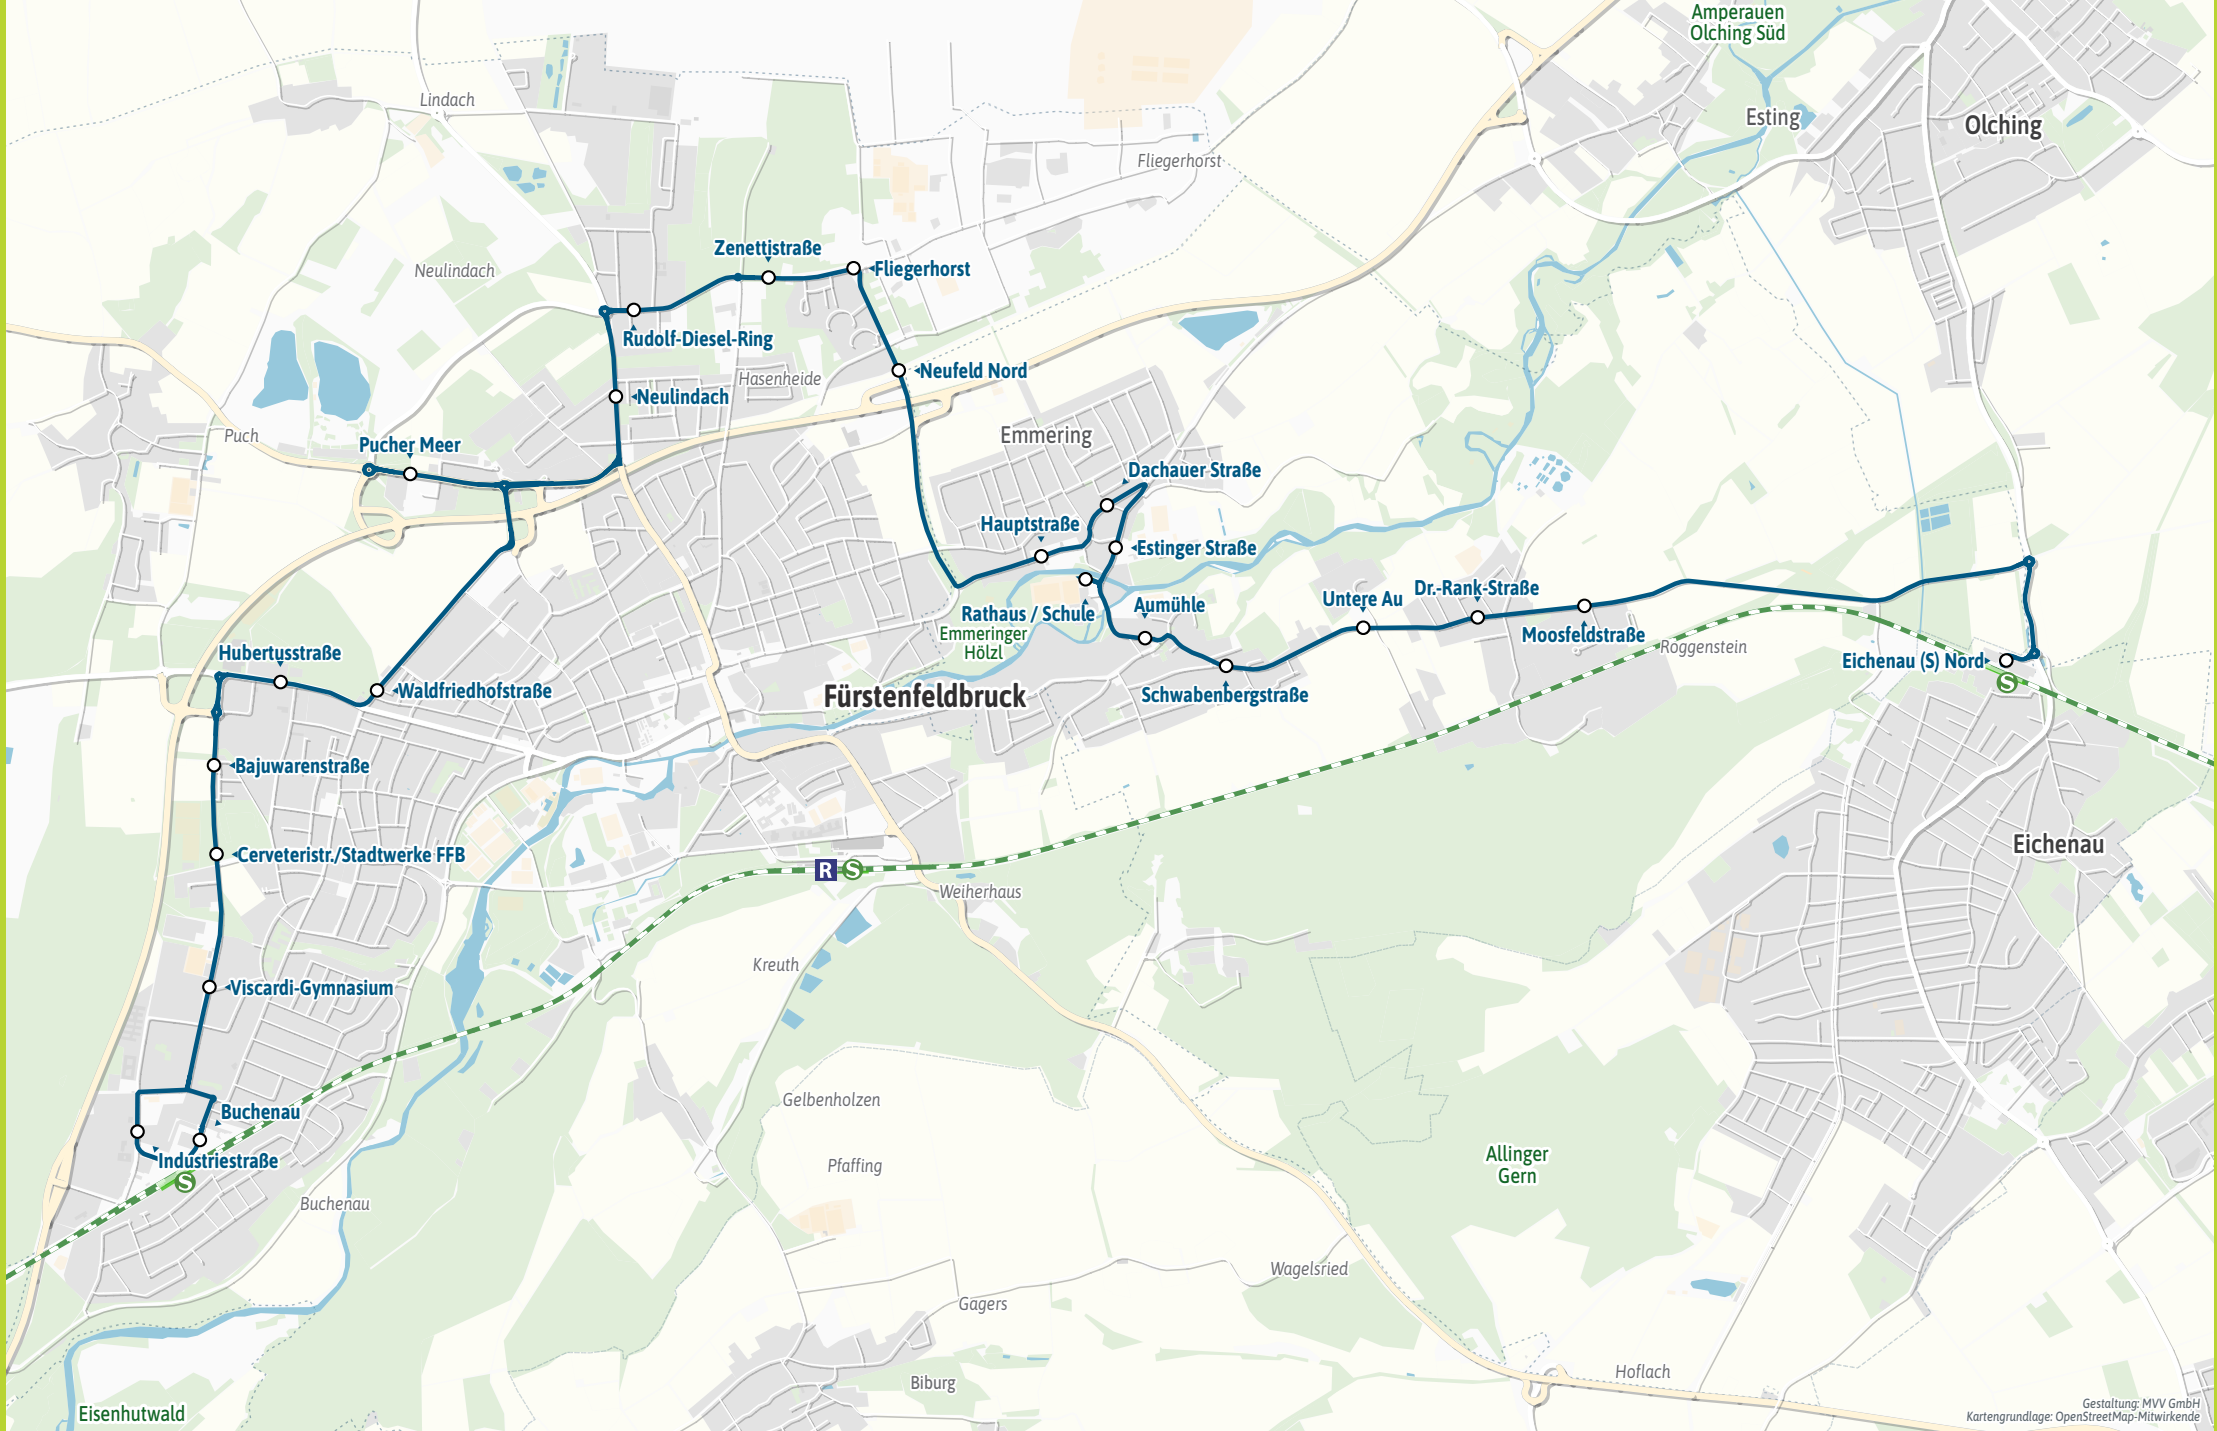

Landkreis
Fürstenfeldbruck

Bestens informiert
mit der MVV-App.

Fahrplan in Echtzeit, HandyTicket und
aktuelle Meldungen. Alles in einer App.

muv-muenchen.de/app

Herausgeber Minifahrplan:
Münchner Verkehrs- und Tarifverbund GmbH (MVV)
im Auftrag der Verbundlandkreise und -städte im MVV
Fahrplanstand | 15. Dezember 2024

Minifahrplan
2025

BUS 863

Buchenau S ◀▶
Fürstenfeldbruck, Fliegerhorst ◀▶
Emmering ▶ Eichenau S Nord

muv-auskunft.de
Fahrplan in Echtzeit

Streckenverlauf

Buchenau S - Fürstenfeldbruck, Fliegerhorst - Emmering - Eichenau S Nord

Ersatzfahrplan

Table with columns for Zone, Verkehrshinweis, and time slots for Montag - Freitag. Includes routes like FFB 2/3, EMM 2, and EIC 1/2.

S = nur an Schultagen F = nur an schulfreien Tagen

Busfahrten innerhalb einer Gemeinde gelten als Kurzstrecke: FFB = Fürstenfeldbruck, EMM = Emmering, EIC = Eichenau

Eichenau S Nord - Emmering - Fürstenfeldbruck, Zenettistraße - Buchenau S

Ersatzfahrplan

Table with columns for Zone, Verkehrshinweis, and time slots for Montag - Freitag. Includes routes like EIC 1/2, EMM 2, and FFB 2/3.