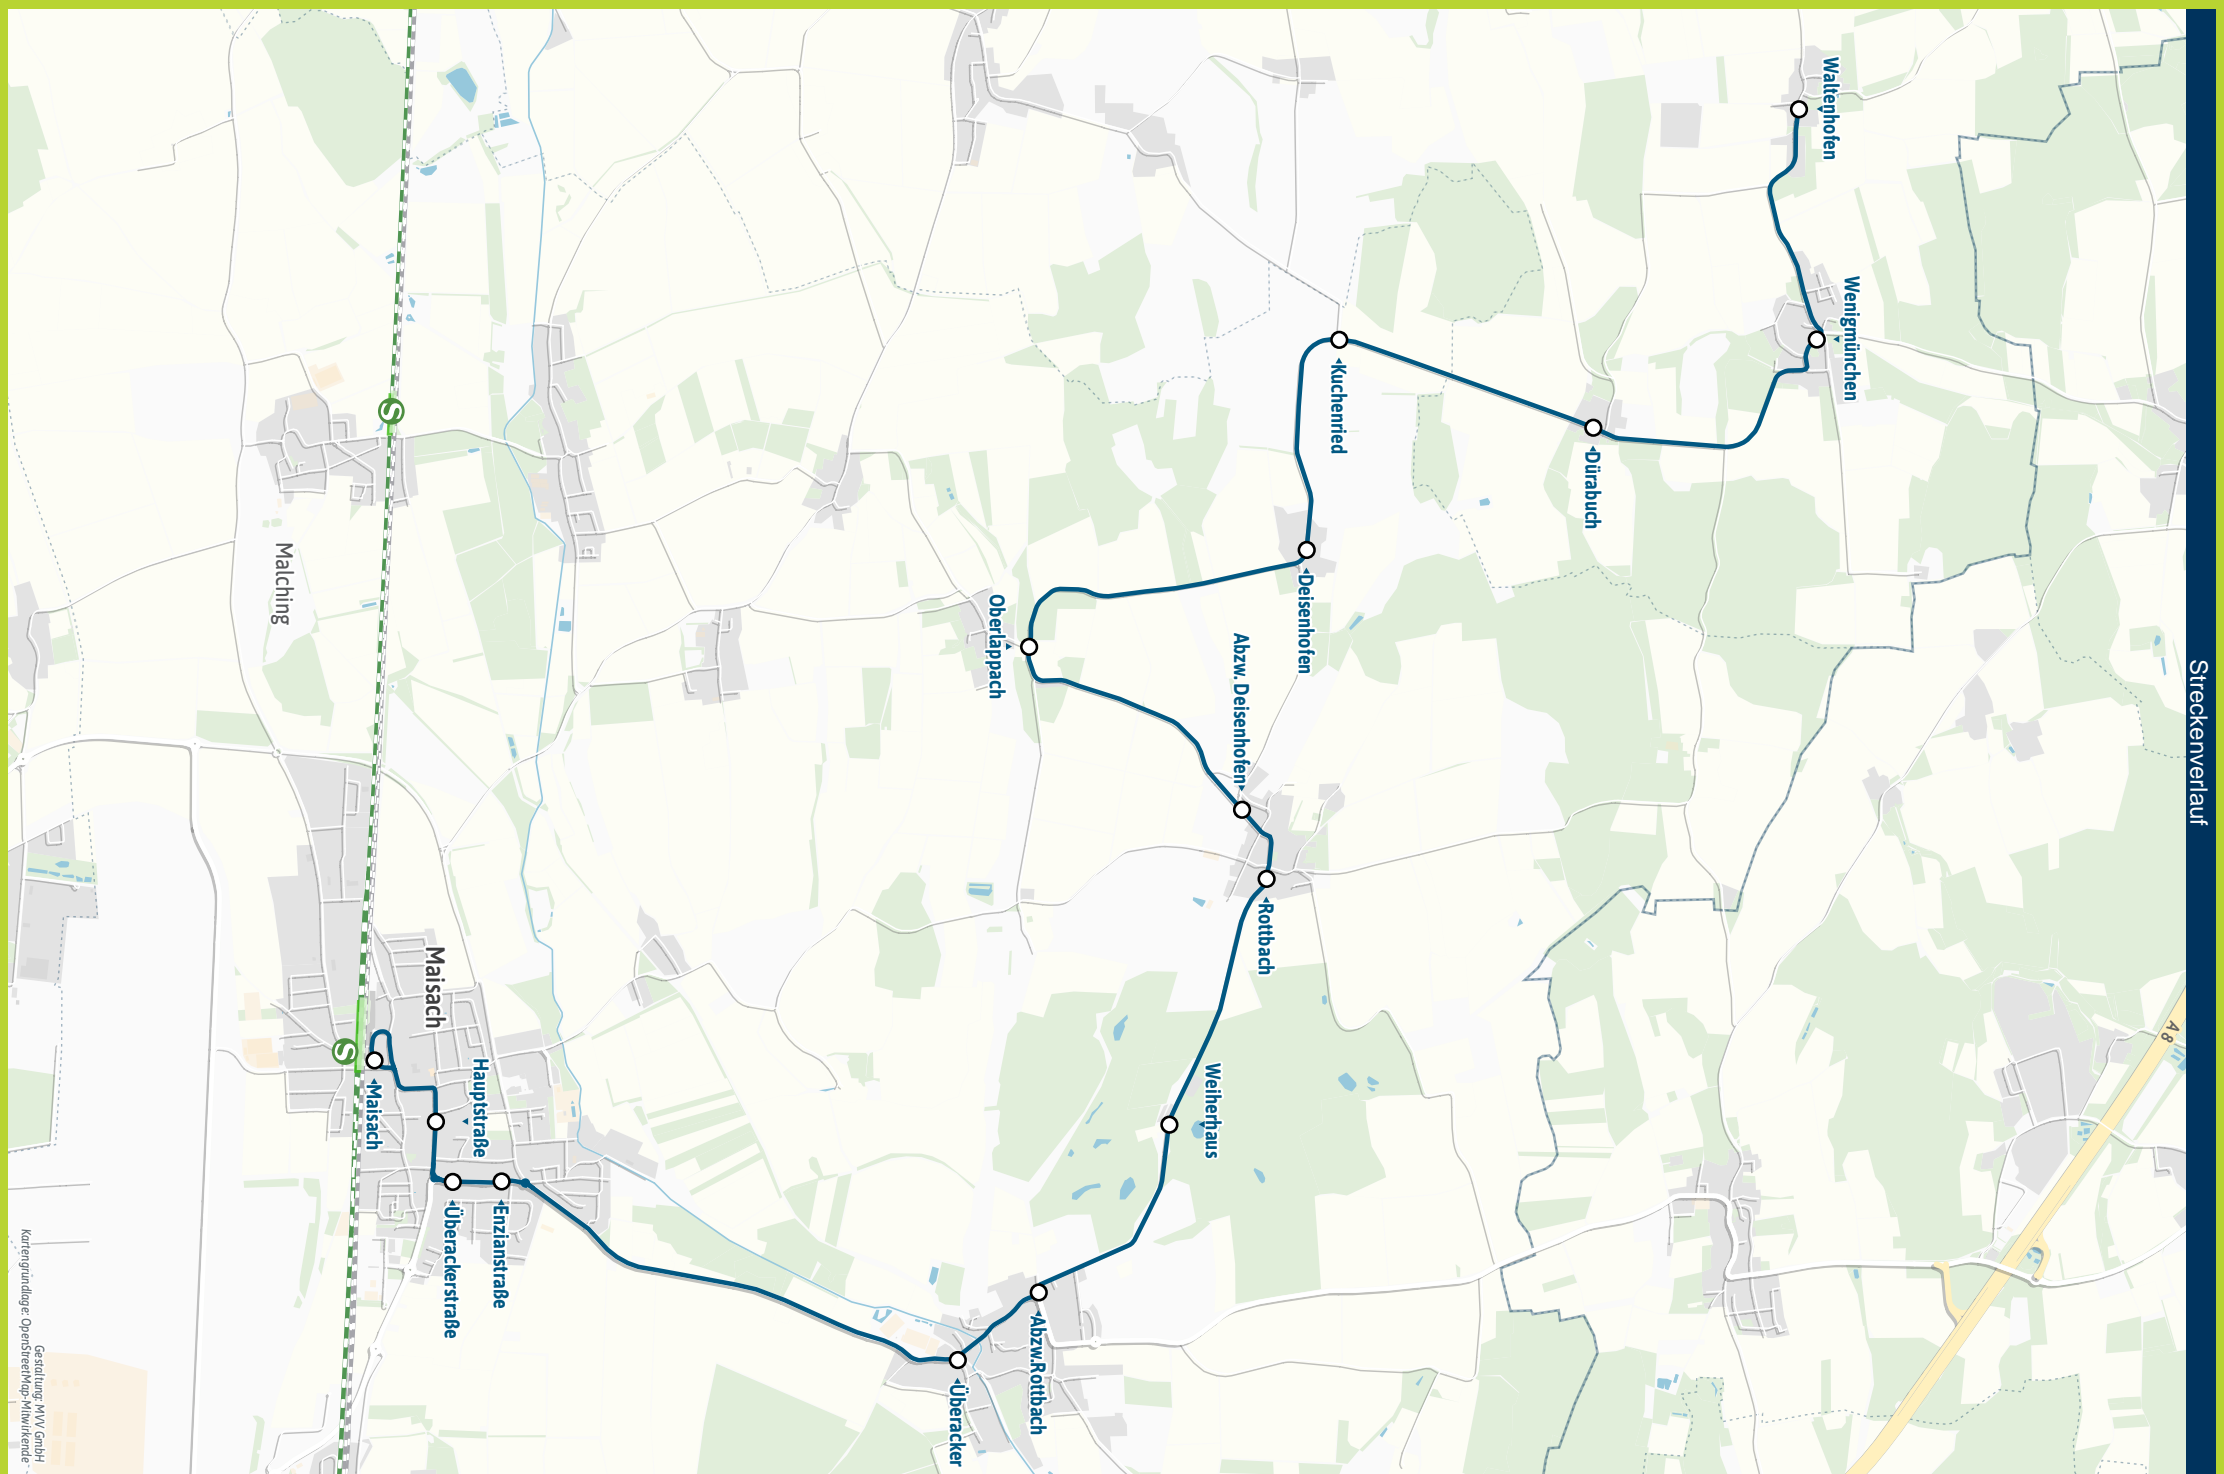

Strassenverlauf