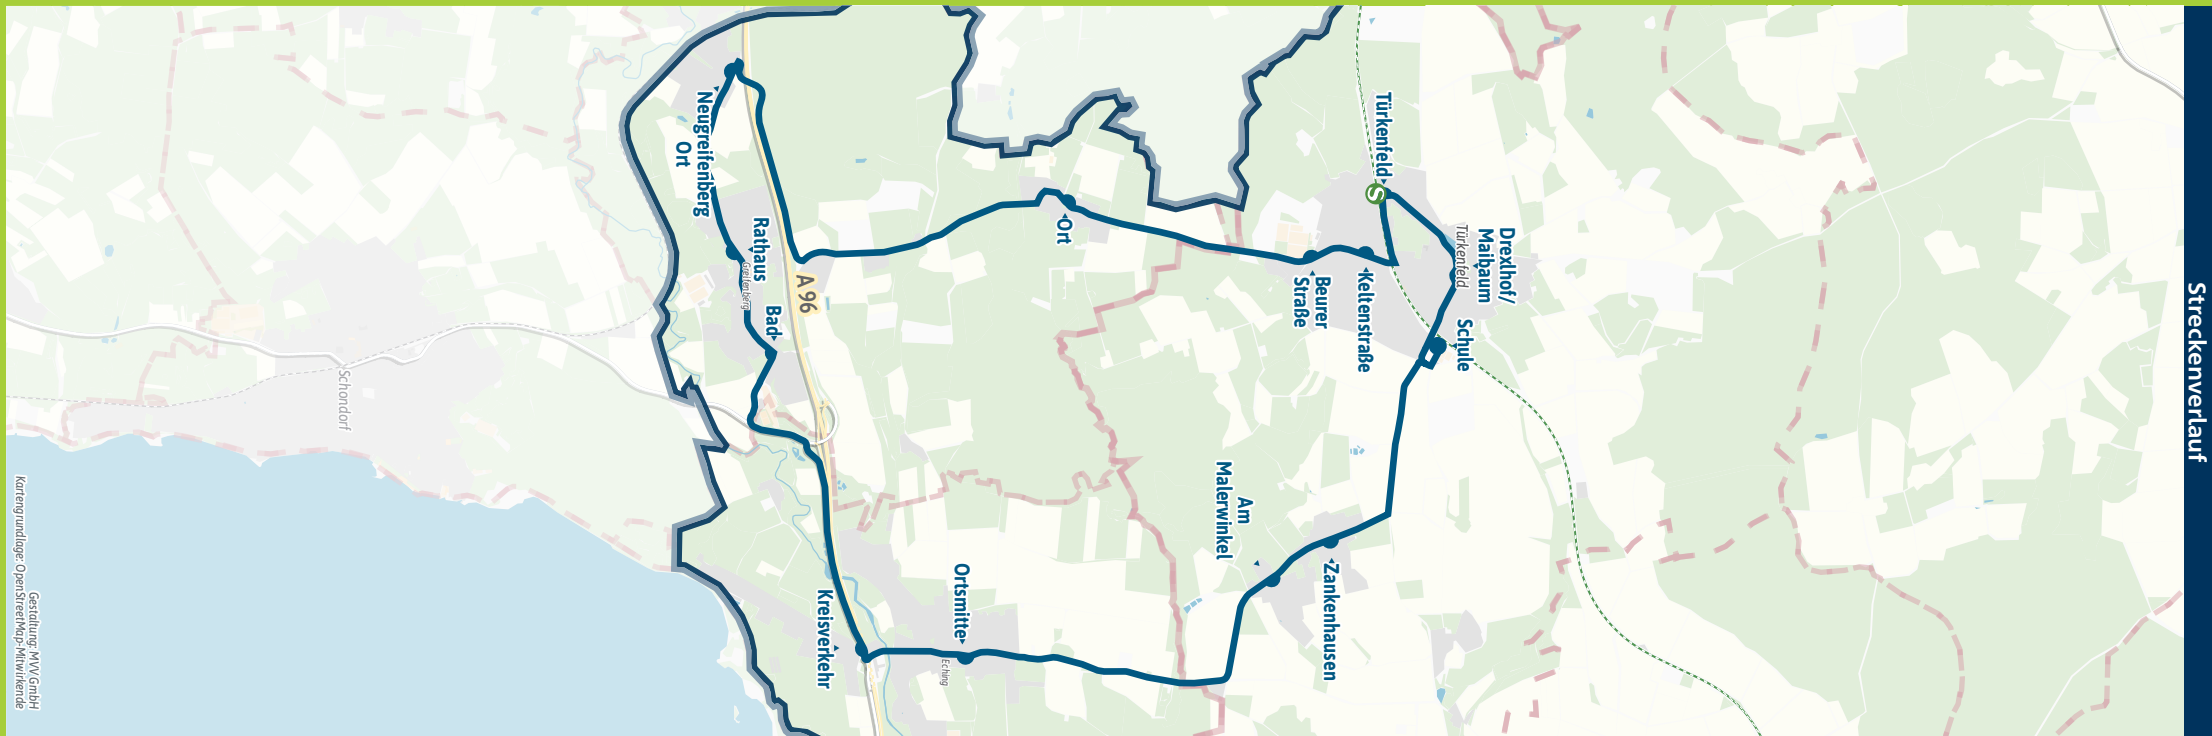

Umsteigemöglichkeiten MVV-Regionalbus 807

Bestens informiert mit der MVV-App.

Fahrplan in Echtzeit, HandyTicket und aktuelle Meldungen. Alles in einer App.

mvv-muenchen.de/app

Herausgeber Minifahrplan:
Münchner Verkehrs- und Tarifverbund GmbH (MVV)
Thierschstr. 2, 80536 München. Im Auftrag der Verbundlandkreise im MVV

Minifahrplan 2023

BUS 807

Türkenfeld **S** ◀ ▶ Beuern ◀ ▶
Neugreifenberg ◀ ▶
Greifenberg ◀ ▶ Eching ◀ ▶
Türkenfeld **S**

mvv-auskunft.de

Streckenverlauf

Türkenfeld  - Beuern - Neugreifenberg - Greifenberg - Eching - Türkenfeld 

Busfahrten innerhalb einer Gemeinde gelten als Kurzstrecke: TUE = Türkenfeld, GFB = Greifenberg, ECA = Eching am Ammersee

Samstag, Sonn- und Feiertag sowie am 24.12 und 31.12 kein Betrieb.

Außerhalb der Betriebszeiten verkehrt das MVV-RufTaxi auf Bestellung: Siehe Fahrplan MVV-RufTaxi 8400, www.mvv-muenchen.de/ruftaxi oder www.lra-ffb.de/mobilitaet-sicherheit/oepnv/ruftaxi