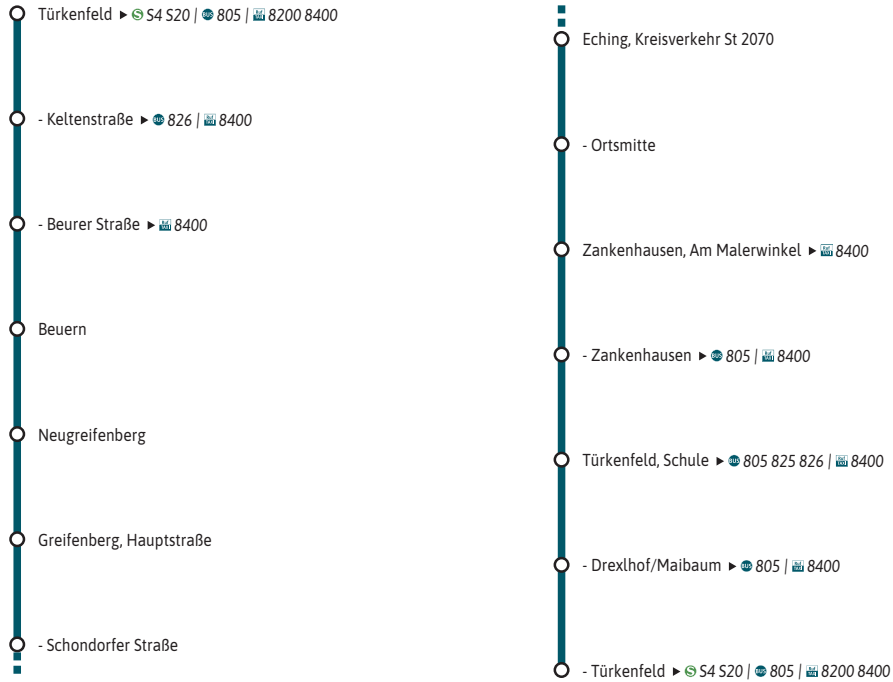

Umsteigemöglichkeiten MVV-Regionalbus 807

Bestens informiert mit der MVV-App.

Fahrplan in Echtzeit, HandyTicket und aktuelle Meldungen. Alles in einer App.

mvv-muenchen.de/app

Herausgeber Minifahrplan:
Münchner Verkehrs- und Tarifverbund GmbH (MVV)
Thierschstr. 2, 80536 München. Im Auftrag der Verbundlandkreise im MVV

Minifahrplan 2023

BUS 807

Türkenfeld **S** ◀ ▶ Beuern ◀ ▶
Neugreifenberg ◀ ▶
Greifenberg ◀ ▶ Eching ◀ ▶
Türkenfeld **S**

mvv-auskunft.de

Streckenverlauf

Türkenfeld  - Beuern - Neugreifenberg - Greifenberg - Eching - Türkenfeld 

Busfahrten innerhalb einer Gemeinde gelten als Kurzstrecke: TUE = Türkenfeld, GFB = Greifenberg, ECA = Eching am Ammersee

Samstag, Sonn- und Feiertag sowie am 24.12 und 31.12 kein Betrieb.

Außerhalb der Betriebszeiten verkehrt das MVV-RufTaxi auf Bestellung: Siehe Fahrplan MVV-RufTaxi 8400, www.mvv-muenchen.de/ruftaxi oder www.lra-ffb.de/mobilitaet-sicherheit/oepnv/ruftaxi